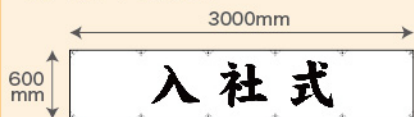

横断幕

サイズ：W3000×H600mm
素 材：トロピカル

商品No. 29222

1枚 **¥12,800**
★5 受注生産 (+消費税)

祝 入社式

商品No. 29223

1枚 **¥12,800**
★5 受注生産 (+消費税)