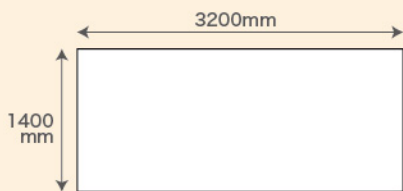

入社式セット

必要な商品を
まとめて購入を
手間いらず！

選ばれる理由がここにある！

- ▶ 1回の注文で必要な商品が全て揃う！
- ▶ 不足分の追加購入も可能！
- ▶ 無地の取り扱いはもちろん、企業ロゴや社名などオリジナル印刷も対応いたします。

入社式

テーブルクロス 白無地

関連器具あり

サイズ：W3200×H1400mm
素 材：トロマット