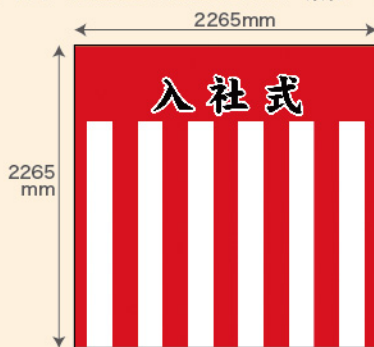

入社式セット

必要な商品を
まとめて購入を
手間いらず！

選ばれる理由がここにある！

- ▶ 1回の注文で必要な商品が全て揃う！
- ▶ 不足分の追加購入も可能！
- ▶ 無地の取り扱いはもちろん、企業ロゴや社名などオリジナル印刷も対応いたします。

入社式

テーブルクロス 白無地

関連器具あり

サイズ：W3200×H1400mm
素 材：トロマット

商品No. 29220

1枚 **¥17,000**
★4 受注生産 (+消費税)

パネル幕 (サイド無し) らくらくバックパネル3×3用

サイズ：W2265×H2265mm 素材：トロマット

関連器具あり

商品No. 29216

1枚 **¥43,800**
★10 受注生産 (+消費税)

商品No. 42309

1枚 **¥43,800**
★10 受注生産 (+消費税)

横断幕

サイズ：W3000×H600mm
素 材：トロピカル

商品No. 29222

1枚 **¥12,800**
★5 受注生産 (+消費税)

祝 入社式

商品No. 29223

1枚 **¥12,800**
★5 受注生産 (+消費税)