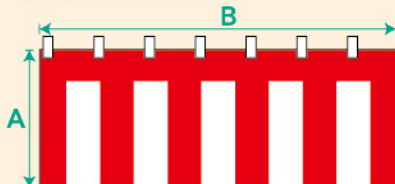

1枚 **¥43,800**
★10 受注生産 (+消費税)

横断幕

サイズ：W3000×H600mm
素 材：トロピカル

商品No. 29222

1枚 **¥12,800**
★5 受注生産 (+消費税)

祝 入社式

商品No. 29223

1枚 **¥12,800**
★5 受注生産 (+消費税)

紅白幕

関連器具あり

(中厚ポリエステル素材)
素 材：トロピカル

		2間 (3600mm巾)	3間 (5400mm巾)	4間 (7200mm巾)	5間 (9000mm巾)
A	B	商品No. 23945 1枚 ¥6,800 (+消費税) 通常在産品	商品No. 23946 1枚 ¥9,000 (+消費税) 通常在産品	商品No. 23947 1枚 ¥11,200 (+消費税) 通常在産品	商品No. 23948 1枚 ¥13,500 (+消費税) 通常在産品
	1800mm				