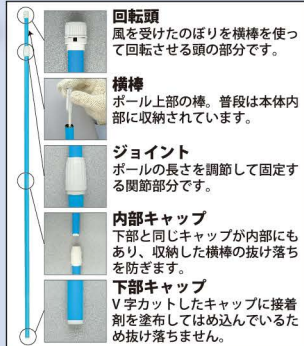

Go To トラベル

のぼり

N1枚 ¥2,800
★2受注生産 (+消費税)

ついに始まる GoTo トラベルキャンペーン!
公式ロゴ入り商品をご用意しました!

サイズ:W600×H1800mm / 素材:ポリエステル製

商品No.83935

商品No.83936

商品No.83937

商品No.83938

商品No.83939

3mポール スタンダードタイプ

1.6~3m 横幅幅 850mm	22mm 標準幅 スタンダード	160以上 サイズ	別途送料 別梱包
横棒850mm (のぼり600mm~700mm幅使用)			
白 商品 No.398 JAN4539681003988 1本 ¥1,200 通常在庫品 (+消費税)	青 商品 No.397 JAN4539681003971 1本 ¥1,200 通常在庫品 (+消費税)	緑 商品 No.396 JAN4539681003964 1本 ¥1,200 通常在庫品 (+消費税)	黒 商品 No.395 JAN4539681003957 1本 ¥1,200 通常在庫品 (+消費税)

てんと一君/ホワイト

タンク
サイズ
11L

1ケース
160以上
サイズ

適合ポールサイズ
φ19~φ23mm

注水式

350mm x 350mm

てんと一君(1台/小箱入り)/ホワイト
商品 No.499
JAN 4539681004992
1台 ¥3,000
(+消費税)

1ケース (10台入り) 商品 No.500
JAN4539681005005
¥24,000
(+消費税)
1台あたり
¥2,400
(+消費税)

※注文は「台単位」でお願いたします

※色や形は実物の商品と若干異なる場合があります。予めご了承ください。

受注生産注意事項 ★印は受注生産品、もしくは取寄商品です。★の後の数字は納期を表します。★1はご注文の翌日出荷、★2は翌々日出荷です。(休業日は納期に含まれません)

別梱包 このマークが付いた商品は他の商品と同梱できません。別途送料を申し受けますので予めご了承ください。同じ色の別梱包マークが付いたもの同士の同梱は可能です。

160以上 梱包状態の三辺合計が160cmを超える商品です。この大きさの商品は配送業者がご指定いただけない場合がございます。予めご了承ください。