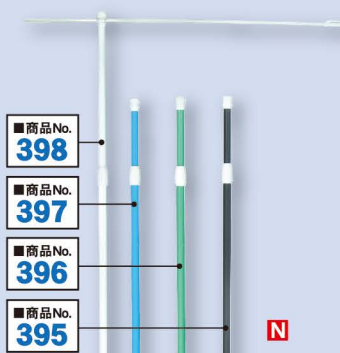

# のぼり

**N1枚 ¥2,800**  
★2受注生産 (+消費税)

ついに始まる GoTo トラベルキャンペーン!  
公式ロゴ入り商品をご用意しました!

サイズ:W600×H1800mm / 素材:ポリエステル製

商品No.83935

商品No.83936

商品No.83937

商品No.83938

## 3mポール スタンダードタイプ

1.6~3m 横幅幅 850mm	22mm 標準幅 スタンダード	160以上 サイズ	別途送料 別梱包
横棒850mm (のぼり600mm~700mm幅使用)			
白 商品 No.398 JAN4539681003988 1本 ¥1,200 通常在庫品 (+消費税)	青 商品 No.397 JAN4539681003971 1本 ¥1,200 通常在庫品 (+消費税)	緑 商品 No.396 JAN4539681003964 1本 ¥1,200 通常在庫品 (+消費税)	黒 商品 No.395 JAN4539681003957 1本 ¥1,200 通常在庫品 (+消費税)