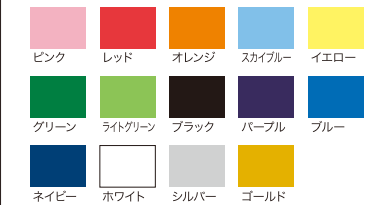

バースステップ色見本 (この中よりお選びください)