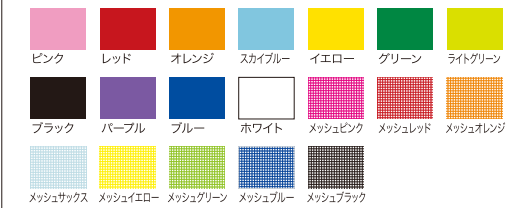

【青線】 背景色が白以外の場合、仕上がりサイズより**大きく塗り足し**を付けてください。

サイズ：W470×H400mm

印刷面

背中面

--- が下辺の折返し縫製の縫い目のおおよそ位置です。

入稿時の注意事項

■データ作成ソフトについて

対応OS: Macintosh (2003/10/28まで)
対応OS: Adobe Illustrator (※バージョンはCS6まで)

■データ入稿についてのおことわりとお願い

- ご入稿いただいたデータの内容や状況によっては再度ご入稿頂く場合があります。
- データ作成不具合による再入稿に伴い納期が変更になる場合があります。ご了承ください。
- メールの添付以外の方法にてデータを再入稿される際は、お手数ですが必ずご連絡ください。

バースステップ色見本 (この中よりお選びください)

※シルバー、ゴールドは価格UP ※現物とは多少色が異なります。

背面色見本 (この中よりお選びください)

※現物とは多少色が異なります。