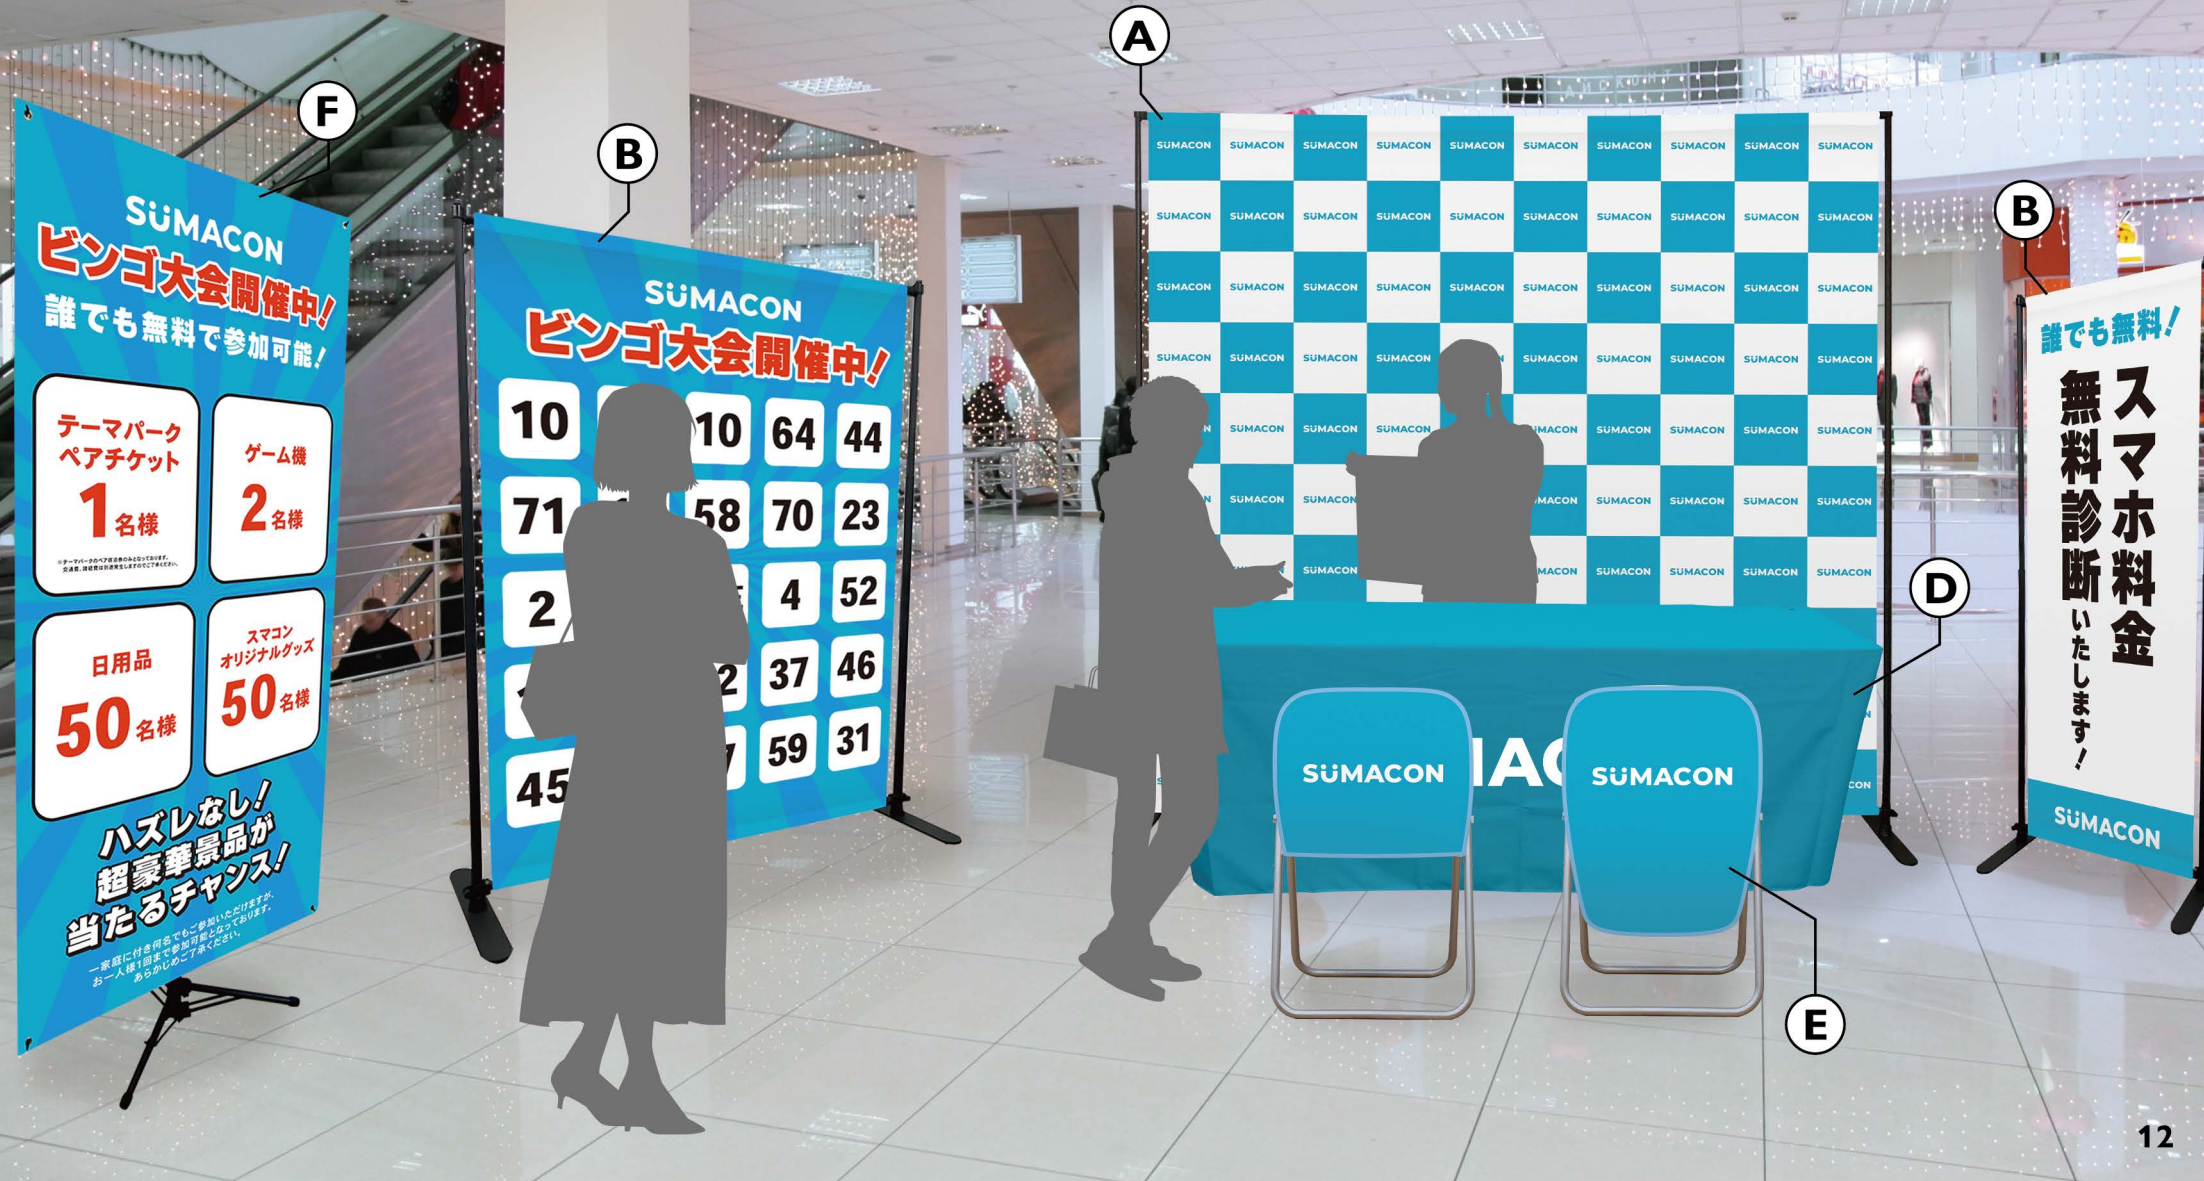

半自動で立ち上がるダンパー式！
 わずか3秒で設営・撤去ができます。

E プロモーションカウンター

サイズ：W900×H930×D450mm
 メディア素材：塩ビタック+マットラミ+透明PETマウント加工(250M)
 重量：約 13kg

F ゲートPOP

サイズ：W1750×H2230×D485mm
 材質：紙

組み立て簡単！
 ワンタッチ構造で
 ポットひらいて
 パツと設置！

ショッピングモール

SUMACON
ビンゴ大会開催中!
 誰でも無料で参加可能!

テーマパーク ペアチケット 1名様	ゲーム機 2名様
日用品 50名様	スマコン オリジナルグッズ 50名様

ハズレなし!
超豪華景品が
当たるチャンス!

一家庭に付き何名でもご参加いただけますが、お一人様1回まで参加可能となっております。あらかじめご了承ください。

SUMACON
ビンゴ大会開催中!

10	10	64	44
71	58	70	23
2		4	52
	2	37	46
45	7	59	31

SUMACON

10x10 grid of alternating blue and white squares, each containing the SUMACON logo.

誰でも無料!
スマホ料金
無料診断
 いたします!

SUMACON

A スマートウォール

サイズ：W1500～2520×H1450～2465×D450mm
 伸縮式支柱 | 横バー 22φ/25φ
 有効画面サイズ：W1380～2400×H1380～2400mm
 メディア素材：トロマット
 重量：約 8kg