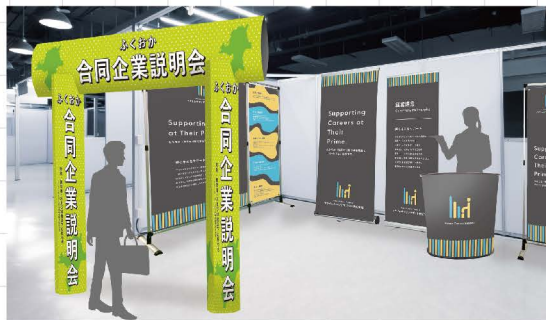

P.10-11

展示会・説明会