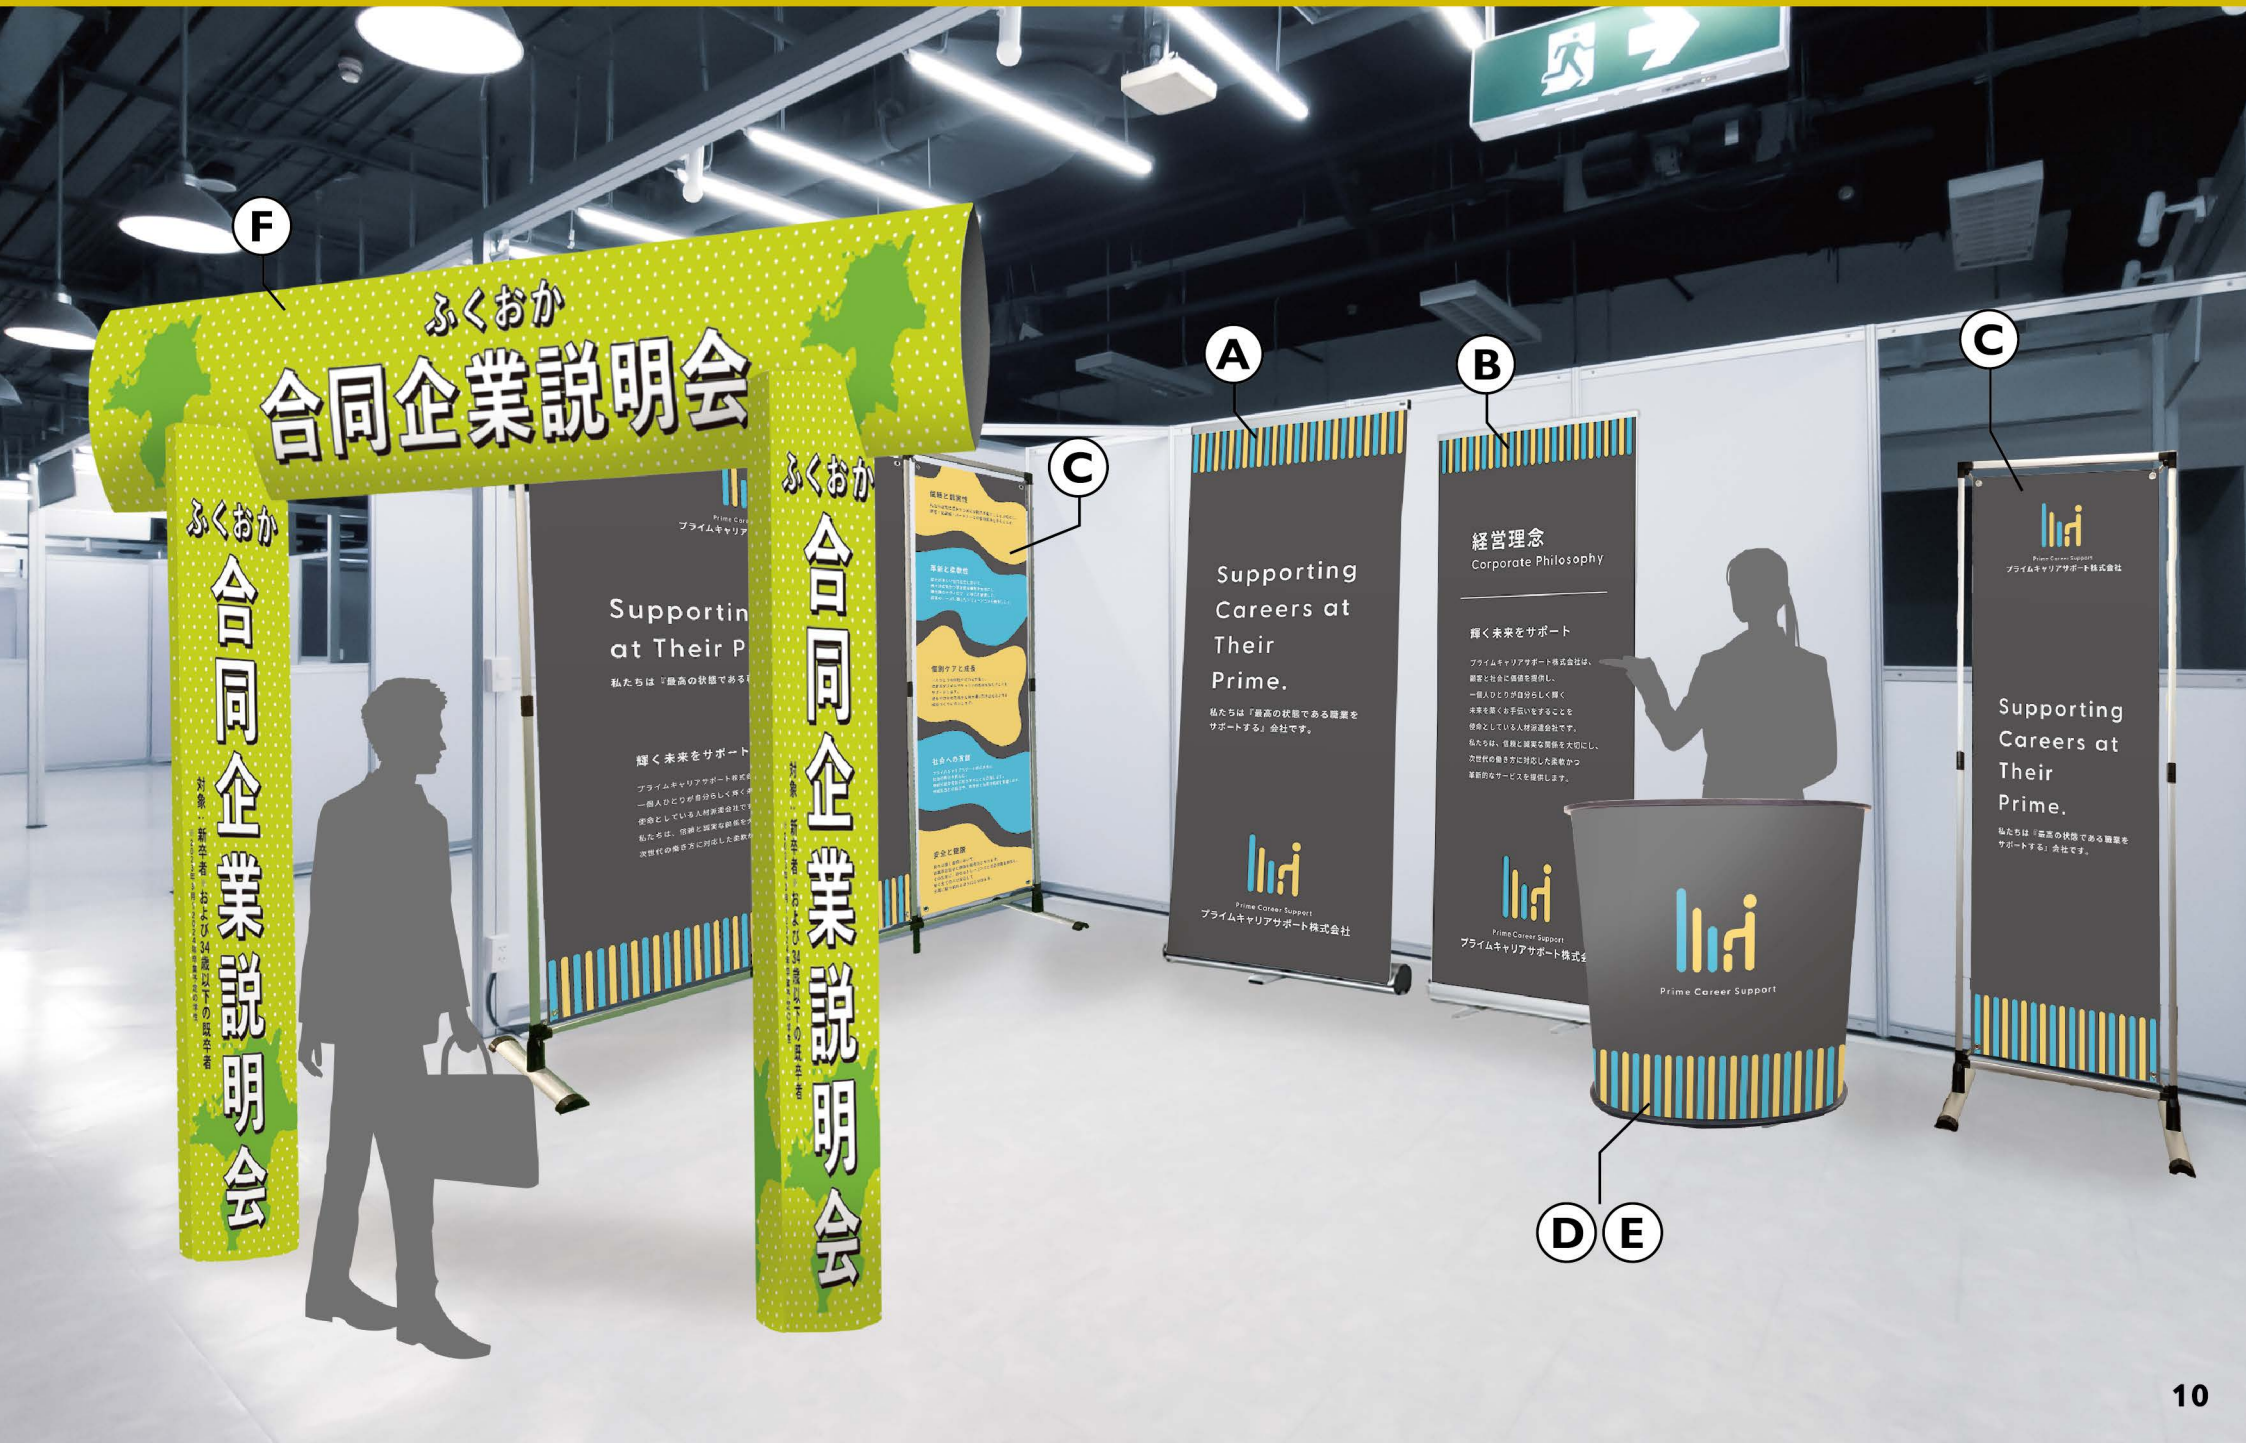

F

ふくおか 合同企業説明会

ふくおか
合同企業説明会

ふくおか
合同企業説明会

A

Supporting
Careers at
Their
Prime.

B

経営理念
Corporate Philosophy

輝く未来をサポート

プライムキャリアサポート株式会社は、
顧客と社会に価値を提供し、
一人ひとりが自分らしく輝く
未来を築くお手伝いをすること
を使命とする人材開発会社です。
私たちは、信頼と親密な関係を大切に、
次世代の働き手に対応した柔軟かつ
革新的なサービスを提供します。

C

Supporting
Careers at
Their
Prime.

私たちは「最高の状態で
サポートする」会社です。

C

福利と特権性

福利と特権性

福利と特権性

福利と特権性

福利と特権性

D

E