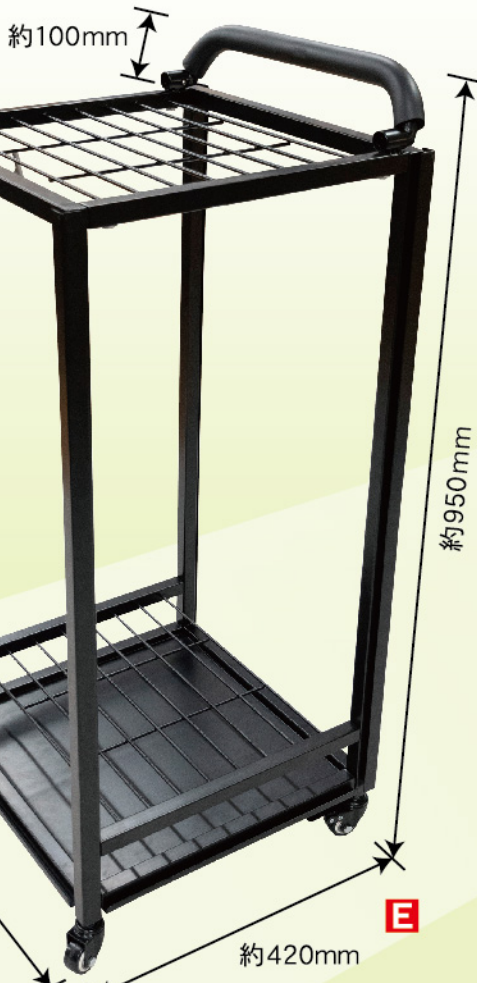

のぼりを付けたままで収納が可能な管理・移動に便利なポールキャリーカートです!

ポールキャリーカート

取扱説明書

保管・移動に便利!

Before

After

ポールキャリーカート
 商品 No. **26050**
 JAN4539681260503
 目録 **¥29,000** (通常在庫品 + 消費税)

●商品仕様
 サイズ: 約W415×H950×D420mm
 重量: 約9.7kg
 材質: スチール

■セット内容
組み立て簡単! 接続箇所には番号のシールが貼ってあります。

後輪にはストッパーが付いていて、移動以外で使用する場合も安全です。
 上下が格子状になっているので、移動する時にポールが揺れにくいです。
 φ25mmのポールも収納できる間隔です。スタンダードポールを最大60本収納できます。

ポイント

- ① 移動がスムーズに行えるためののぼりの出し入れに便利です!
- ② φ25mmまでのポールを約60本も収納できます。大のぼり用ポールは約20本収納できます。
- ③ しっかりとしたつくりで、販売用や保管用に重宝します。

オリジナルパネル承ります。

店頭で商品を販売するケースとして活用いただけます。側面に印刷したパネルを差し込む事が出来、宣伝効果があります。

パネルサイズ
 W390×H785×D5mm

差し込み可能な面
 最大4面にご使用いただけます。

※左右、下部は10mm程フレームに隠れるため、重要な言葉や写真、イラストなどは中心に寄せてデザインをしてください。