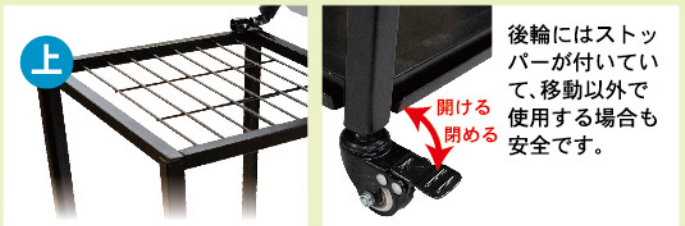

のぼりを付けたままで収納が可能な管理・移動に便利なポールキャリーカートです!

ポールキャリーカート

取扱説明書

保管・移動に便利!

Before

After

ポールキャリーカート
 商品 No. **26050**
 JAN4539681260503
 目録 **¥29,000** (通常在庫品 + 消費税)

●商品仕様
 サイズ: 約W415×H950×D420mm
 重量: 約9.7kg
 材質: スチール

■セット内容
組み立て簡単! 接続箇所には番号のシールが貼ってあります。

後輪にはストッパーが付いていて、移動以外で使用する場合も安全です。
 上下が格子状になっているので、移動する時にポールが揺れにくいです。
 φ25mmのポールも収納できる間隔です。スタンダードポールを最大60本収納できます。

ポイント

- ① 移動がスムーズに行えるためののぼりの出し入れに便利です!
- ② φ25mmまでのポールを約60本も収納できます。大のぼり用ポールは約20本収納できます。
- ③ しっかりとしたつくりで、販売用や保管用に重宝します。

オリジナルパネル承ります。

店頭で商品を販売するケースとして活用いただけます。側面に印刷したパネルを差し込む事が出来、宣伝効果があります。

パネルサイズ
 W390×H785×D5mm

差し込み可能な面
 最大4面にご使用いただけます。

※左右、下部は10mm程フレームに隠れるため、重要な言葉や写真、イラストなどは中心に寄せてデザインをしてください。