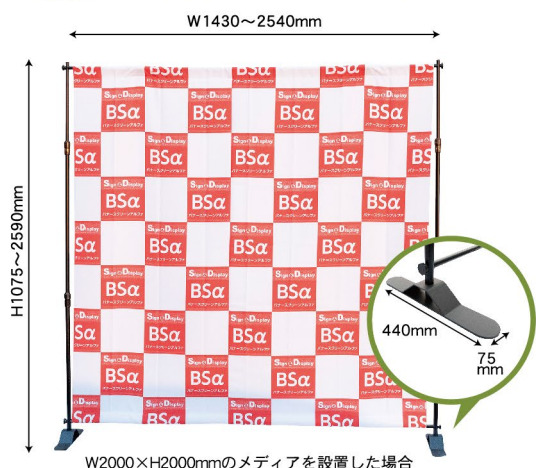

W2000×H2000mmのメディアを設置した場合

■本体サイズ：
(器具最大時) W2540×H2680×D450mm
(器具最小時) W1580×H1190×D450mm
(メディア最大時) W2400×H2540mm
(メディア最小時) W1500×H1080mm
※上下棒袋70mm含む
(横棒/ジョイント) φ22mm/φ28mm
(縦棒/ジョイント) φ26mm/φ35mm

■素材：スチール、ABS
■重量：約4.1kg

商品No. **998**
1台 **¥18,400**
通常在庫品 (+消費税)

160以上
サイズ

※下の横棒は上下不可動しません。

■セット内容 (専用ケース付き)

適合メディアサイズ

※生地繋ぎになる場合があります。

最大メディアサイズ W2400mm×H2540mm

最小メディアサイズ W1500mm×H1080mm

上下棒袋
70mm

レギュラー
タイプ

バナースクリーンα (アルファ)

安定感をプラス！長期のイベントも安心！

メディアは別売りです。

W2000×H2000mmのメディアを設置した場合

■本体サイズ：
(器具最大時) W2540×H2590×D440mm
(器具最小時) W1430×H1075×D440mm
(メディア最大時) W2440×H2400mm
(メディア最小時) W1300×H1000mm
※上下棒袋70mm含む
(横棒/ジョイント) φ20mm/φ35mm
(縦棒/ジョイント) φ24mm/φ35mm

メディアは別売りです。

- 本体サイズ:
(器具最大時) W3140×H2650×D440mm
(器具最小時) W1480×H1050×D440mm
(メディア最大時) W3030×H2540mm
(メディア最小時) W1360×H950mm
※上下棒袋80mm含む
(横棒/ジョイント) φ35mm/φ40mm
(縦棒/ジョイント) φ40mm/φ45mm
- 素材:スチール
- 重量:約6.8kg