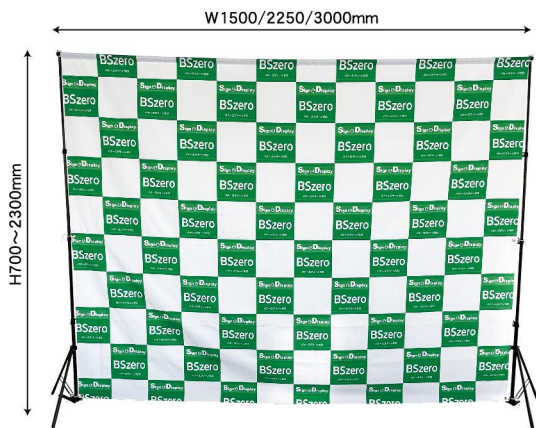

イベント告知や案内バナー、簡易的な背景幕として最適な商品です！

屋内用

エコミー
タイプ

バナースクリーンゼロ

組み立て簡単！高さ調節可能！

メディアは別売りです。

W2950×H2300mmのメディアを設置した場合

■本体サイズ：
(器具最大時) W3000×H2300×D450mm
(器具最小時) W1500×H700×D450mm
(メディア最大時) W2950×H2300mm
(メディア最小時) W1450×H1000mm
※上棒袋50mm含む
(横棒/ジョイント) φ25mm
(縦棒/ジョイント) φ15mm/φ19mm
φ22mm/φ25mm

■素材：アルミ
■重量：約2.4kg

商品No. **42362**
1台 **¥8,800**
通常在庫品 (+消費税)

高さ調整可能

紐で固定

足部分は
広げて固定

■セット内容 (専用ケース付き)

適合メディアサイズ

※生地繋ぎになる場合があります。

メディアサイズ

W2950mm×H1000~2300mm
W2200mm×H1000~2300mm
W1450mm×H1000~2300mm

上棒袋
50mm

メディアに
ハトメ加工が必要です
メディアを止める
穴のサイズは
12mm以上
サイズは穴の中心を
起点としています。

ローコスト
タイプ

バナースクリーン

軽くて持ち運び楽々！単発のイベントに！

メディアは別売りです。