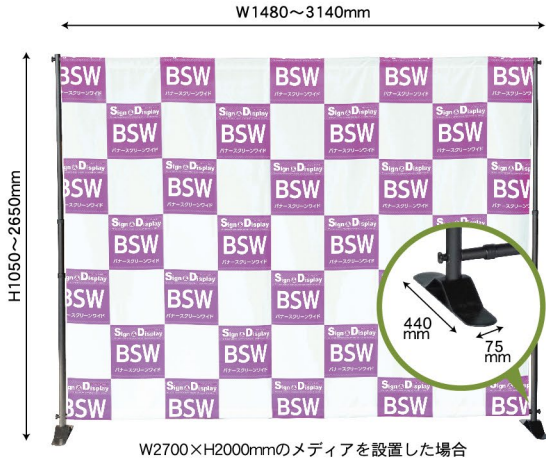

上下棒袋
70mm

レギュラー
タイプ

バナースクリーンα (アルファ)

安定感をプラス！長期のイベントも安心！

メディアは別売りです。

W2000×H2000mmのメディアを設置した場合

■本体サイズ：
(器具最大時) W2540×H2590×D440mm
(器具最小時) W1430×H1075×D440mm
(メディア最大時) W2440×H2400mm
(メディア最小時) W1300×H1000mm
※上下棒袋70mm含む
(横棒/ジョイント) φ20mm/φ35mm
(縦棒/ジョイント) φ24mm/φ35mm

■素材：アルミ、スチール
■重量：約5kg

商品No. **68945**
1台 **¥21,800**
通常在庫品 (+消費税)

160以上
サイズ

※下の横棒は上下不可動しません。

■セット内容 (専用ケース付き)

適合メディアサイズ

※生地繋ぎになる場合があります。

最大メディアサイズ W2440mm×H2400mm

最小メディアサイズ W1300mm×H1000mm

上下棒袋
70mm

160以上
サイズ

梱包状態の三辺合計が160cmを超える商品です。この大きさの商品は配送業者がご指定いただけない場合がございます。予めご了承ください。

※色や形は実物の商品と若干異なる場合があります。予めご了承ください。

バナースクリーンワイド

ハイグレード
タイプ

横幅最大3030mm!用途に合わせて伸縮自在!

メディアは別売りです。

- 本体サイズ:
(器具最大時) W3140×H2650×D440mm
(器具最小時) W1480×H1050×D440mm
(メディア最大時) W3030×H2540mm
(メディア最小時) W1360×H950mm
※上下棒袋80mm含む
(横棒/ジョイント) φ35mm/φ40mm
(縦棒/ジョイント) φ40mm/φ45mm
- 素材:スチール
- 重量:約6.8kg