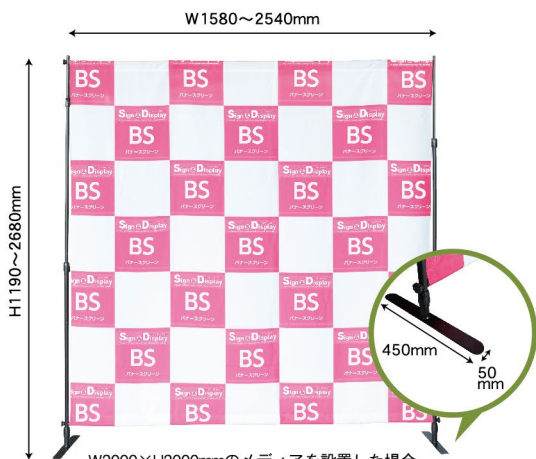

イベント告知や案内バナー、簡易的な背景幕として最適な商品です！

屋内用

エコミー
タイプ

バナースクリーンゼロ

組み立て簡単！高さ調節可能！

メディアは別売りです。

W2950×H2300mmのメディアを設置した場合

■本体サイズ：
(器具最大時) W3000×H2300×D450mm
(器具最小時) W1500×H700×D450mm
(メディア最大時) W2950×H2300mm
(メディア最小時) W1450×H1000mm
※上棒袋50mm含む
(横棒/ジョイント) φ25mm
(縦棒/ジョイント) φ15mm/φ19mm
φ22mm/φ25mm

メディアサイズ

W2950mm×H1000~2300mm
W2200mm×H1000~2300mm
W1450mm×H1000~2300mm

上棒袋
50mm

メディアに
ハトメ加工が必要です
メディアを止める
穴のサイズは
12mm以上
サイズは穴の中心を
起点としています。

ローコスト
タイプ

バナースクリーン

軽くて持ち運び楽々！単発のイベントに！

メディアは別売りです。

W2000×H2000mmのメディアを設置した場合

■本体サイズ：
(器具最大時) W2540×H2680×D450mm
(器具最小時) W1580×H1190×D450mm
(メディア最大時) W2400×H2540mm
(メディア最小時) W1500×H1080mm
※上下棒袋70mm含む
(横棒/ジョイント) φ22mm/φ28mm
(縦棒/ジョイント) φ26mm/φ35mm

■素材：スチール、ABS
■重量：約4.1kg

上下棒袋
70mm

レギュラー
タイプ

バナースクリーンα (アルファ)

安定感をプラス！長期のイベントも安心！

メディアは別売りです。

W2000×H2000mmのメディアを設置した場合

■本体サイズ：
(器具最大時) W2540×H2590×D440mm
(器具最小時) W1430×H1075×D440mm
(メディア最大時) W2440×H2400mm
(メディア最小時) W1300×H1000mm
※上下棒袋70mm含む
(横棒/ジョイント) φ20mm/φ35mm
(縦棒/ジョイント) φ24mm/φ35mm