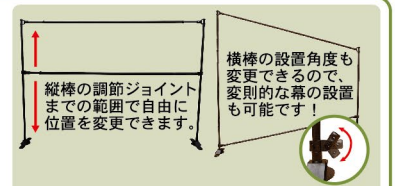

上下棒袋
80mm

連結可能!

延長用器具(No.68944)と
組み合わせて使用可能です。
※No.68944は単体では
使用できません。

連結用の器具と組み合わせで、簡易ブースも作成可能です。

横に連結できることはもちろん! L字型や、コの字型にも設置可能です。

※連結角度は自由に変更可能ですが、45度以内の場合はジョイント同士が
当たってしまう為、設置できません。

2個連結の場合

No.68943 + No.68944

横並び

3個連結の場合

No.68943 + (No.68944 × 2個)

コの字型

便利なメモリ付き

横幅や高さを調節する際に
便利なメモリが印字されています。
器具の延長の際に目安としてご利用
ください。

※横棒の印字は
両側を均等に
伸ばした際の
長さです。

下の横棒は上下可動可能

下の横棒は上下可動できるので、
器具の下に商品を設置することも可能です!

縦棒の延長ジョイント部分までの範囲内で、
自由に設置できます。

W3000×H850mmのメディアを器具の高さ
2100mmで設置した場合のイメージです。
下の横棒は延長ジョイント部分まで上げる
ことは可能ですが、メディアのサイズによっては
転倒する恐れがございます。ご注意ください。

縦棒の調節ジョイント
までの範囲で自由に
位置を変更できます。