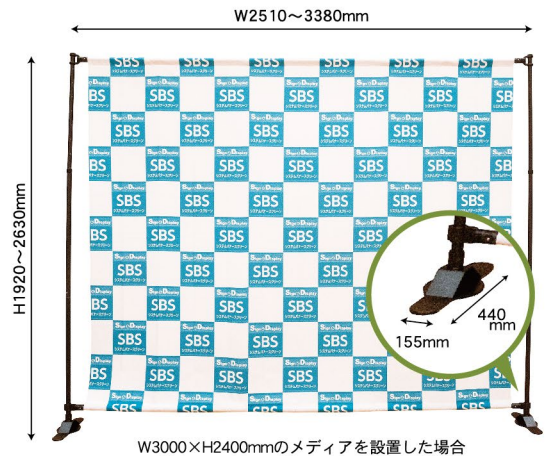

最小メディアサイズ W1300mm×H1000mm

上下棒袋
70mm

160以上
サイズ

梱包状態の三辺合計が160cmを超える商品です。この大きさの商品は配送業者がご指定いただけない場合がございます。予めご了承ください。

※色や形は実物の商品と若干異なる場合があります。予めご了承ください。

バナースクリーンワイド

ハイグレード
タイプ

横幅最大3030mm!用途に合わせて伸縮自在!

メディアは別売りです。

- 本体サイズ:
(器具最大時) W3140×H2650×D440mm
(器具最小時) W1480×H1050×D440mm
(メディア最大時) W3030×H2540mm
(メディア最小時) W1360×H950mm
※上下棒袋80mm含む
(横棒/ジョイント) φ35mm/φ40mm
(縦棒/ジョイント) φ40mm/φ45mm
- 素材:スチール
- 重量:約6.8kg

最大メディアサイズ

延長ジョイント無し
W2500mm×H2540mm

最小メディアサイズ

W1360mm×H950mm

上下棒袋
80mm

システムバナースクリーン

デラックス
タイプ

連結可能!簡易ブースや控室としても!

メディアは別売りです。

- 本体サイズ:
(器具最大時) W3380×H2630×D440mm
(器具最小時) W2510×H1920×D440mm
(メディア最大時) W3000×H2400mm
(メディア最小時) W2200×H1800mm
※上下棒袋80mm含む
(横棒/ジョイント) φ32mm/φ40mm
(縦棒) φ34mm
- 素材:アルミ、スチール
- 重量:No.68943 / 約11.4kg
No.68944 / 約7.3kg