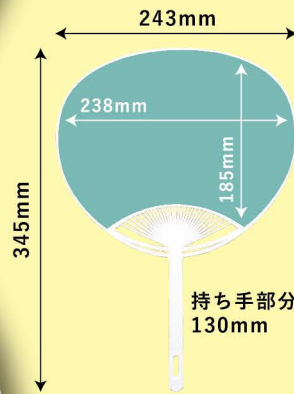

節電
しよう！

レギュラー (Gタイプ)

LG うちわ 295mm

ミドルタイプ

ジュニアタイプ

材質：ポリプロピレン (PP)
エコマーク付き (再生 PP) も製作可能です。(同価格)

※色や形は実物の商品と若干異なる場合があります。予めご了承ください。

◎お客様情報