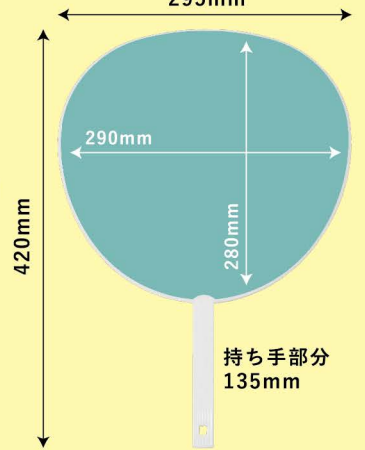

うちわ 販促

日頃のご愛顧に感謝！
めくって『当たり』

短納期

低価格

高品質

オリジナルうちわ 承ります!!

100枚~

イベントやノベルティグッズ、様々な効果を発揮します！
伝えたいメッセージを簡単にPR！節電対策にも一役かきます！

節電
しよう！

レギュラー (Gタイプ)

LG うちわ 295mm

ミドルタイプ

ジュニアタイプ

材質：ポリプロピレン (PP)
エコマーク付き (再生 PP) も製作可能です。(同価格)

※色や形は実物の商品と若干異なる場合があります。予めご了承ください。

◎お客様情報