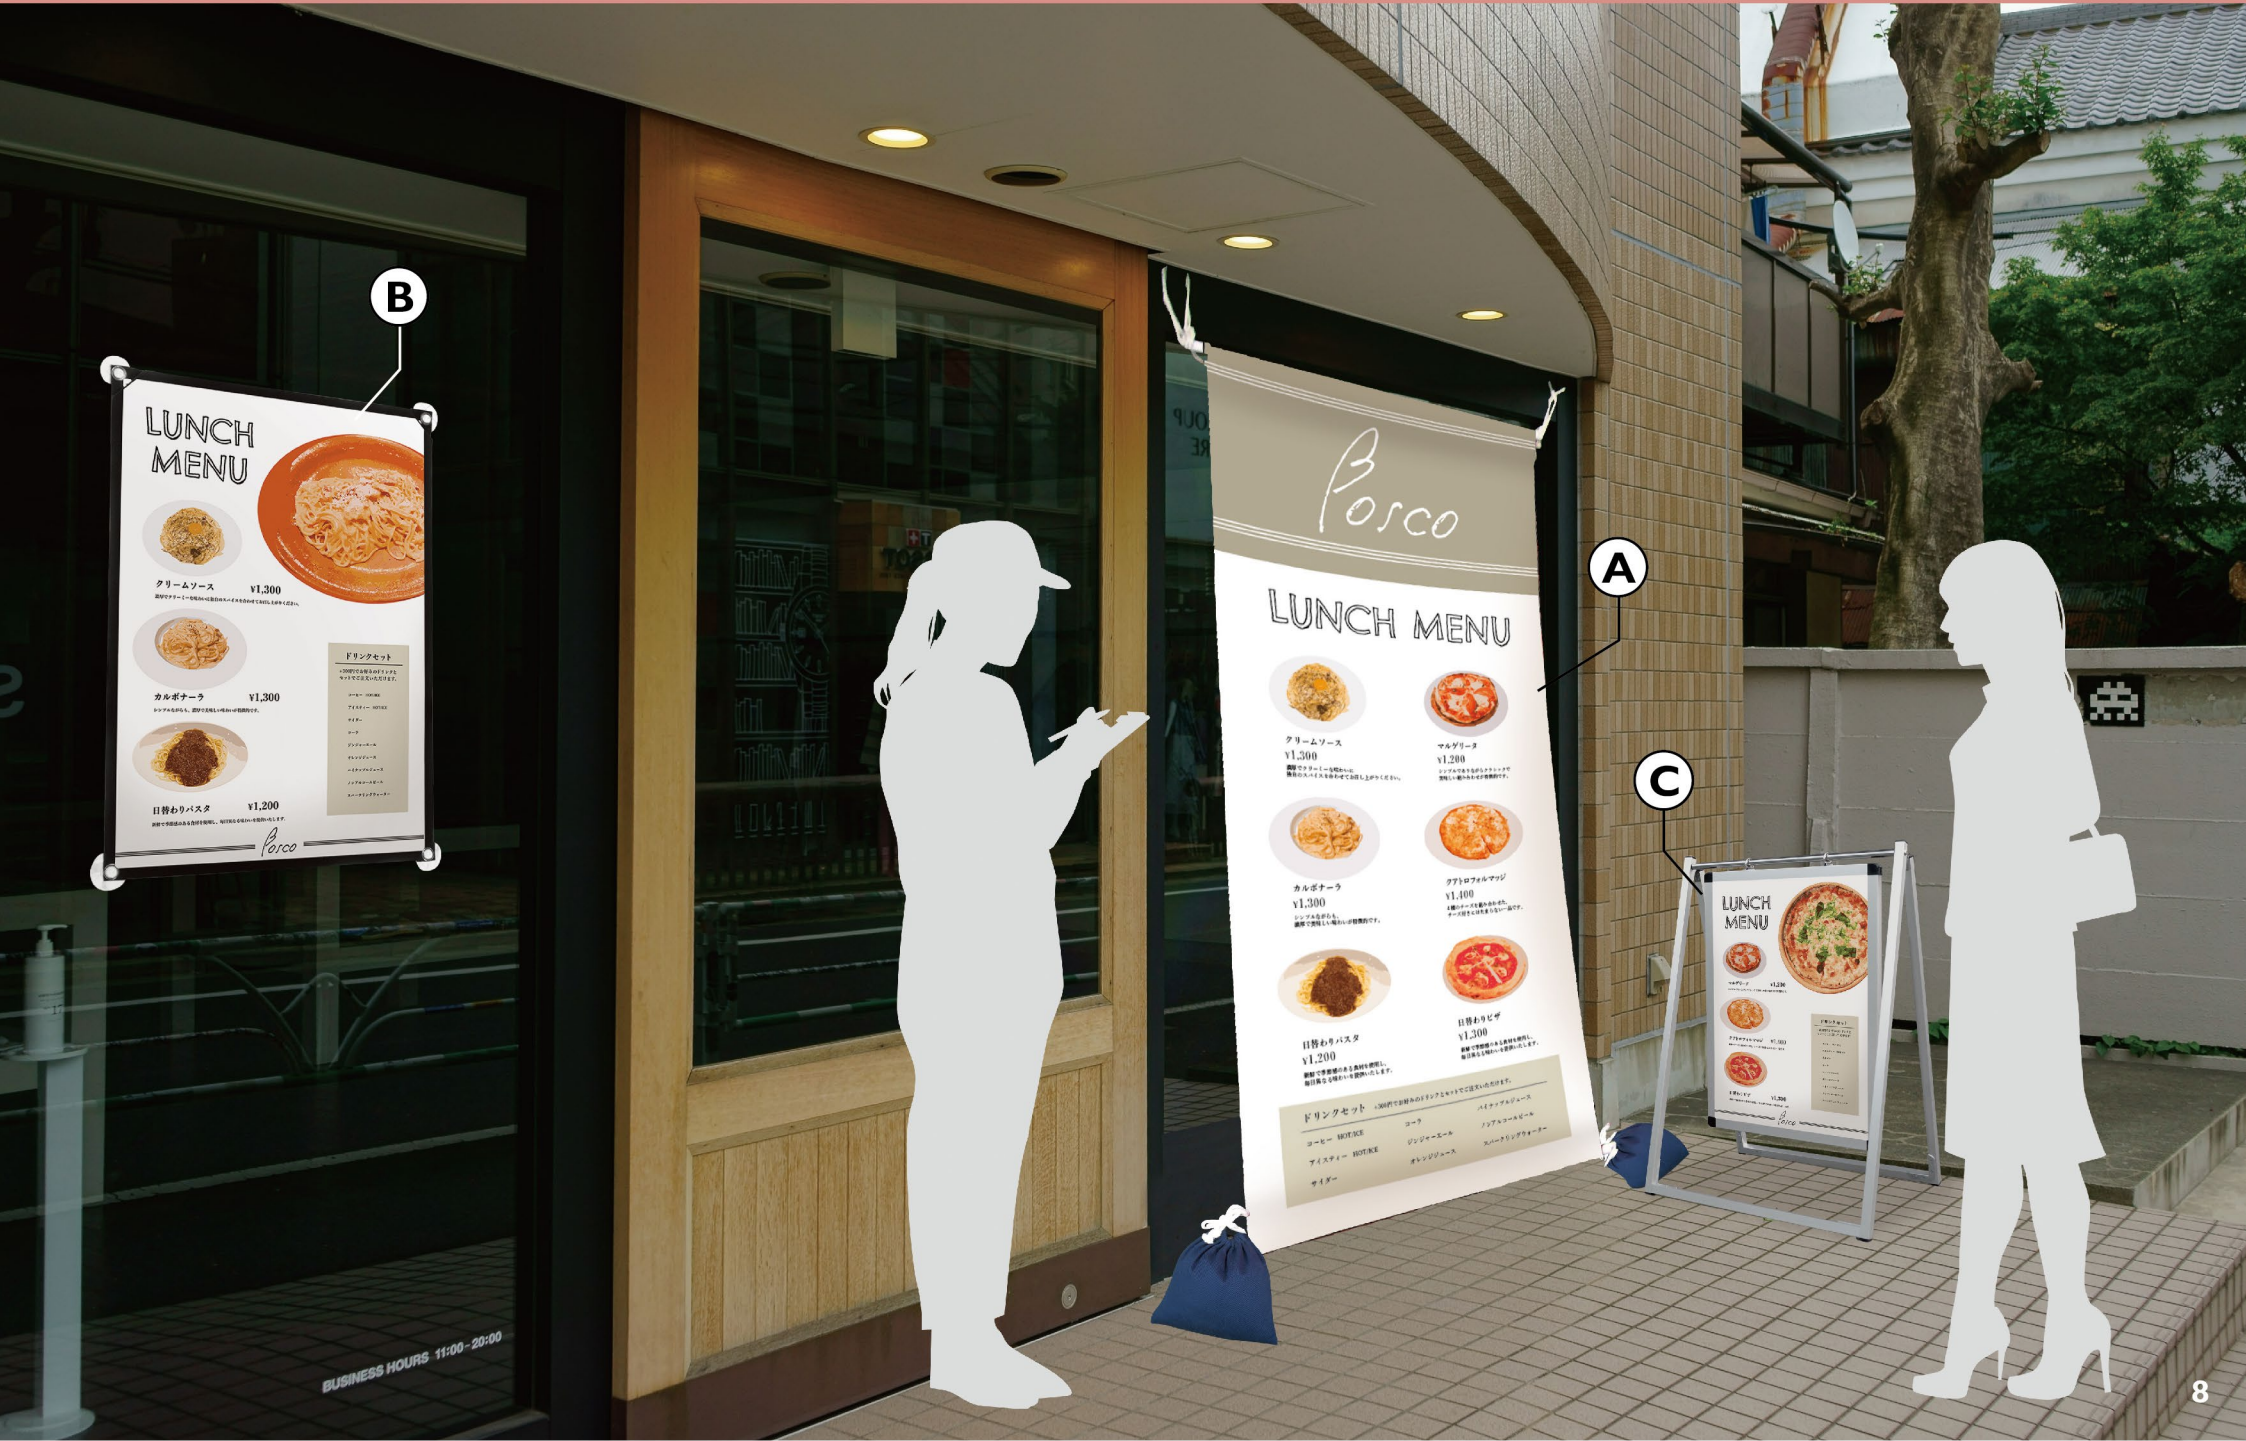

## E ビーンバナー

サイズ：大 | W2400×H950mm  
 中 | W1900×H750mm  
 小 | W1200×H600mm  
 メディア素材：伸縮性ポリエステル  
 備考：杭 6 本付き、専用ケース付き

その他の形状の作成も可能です。

三角型 丸型 縦長型

# 店頭