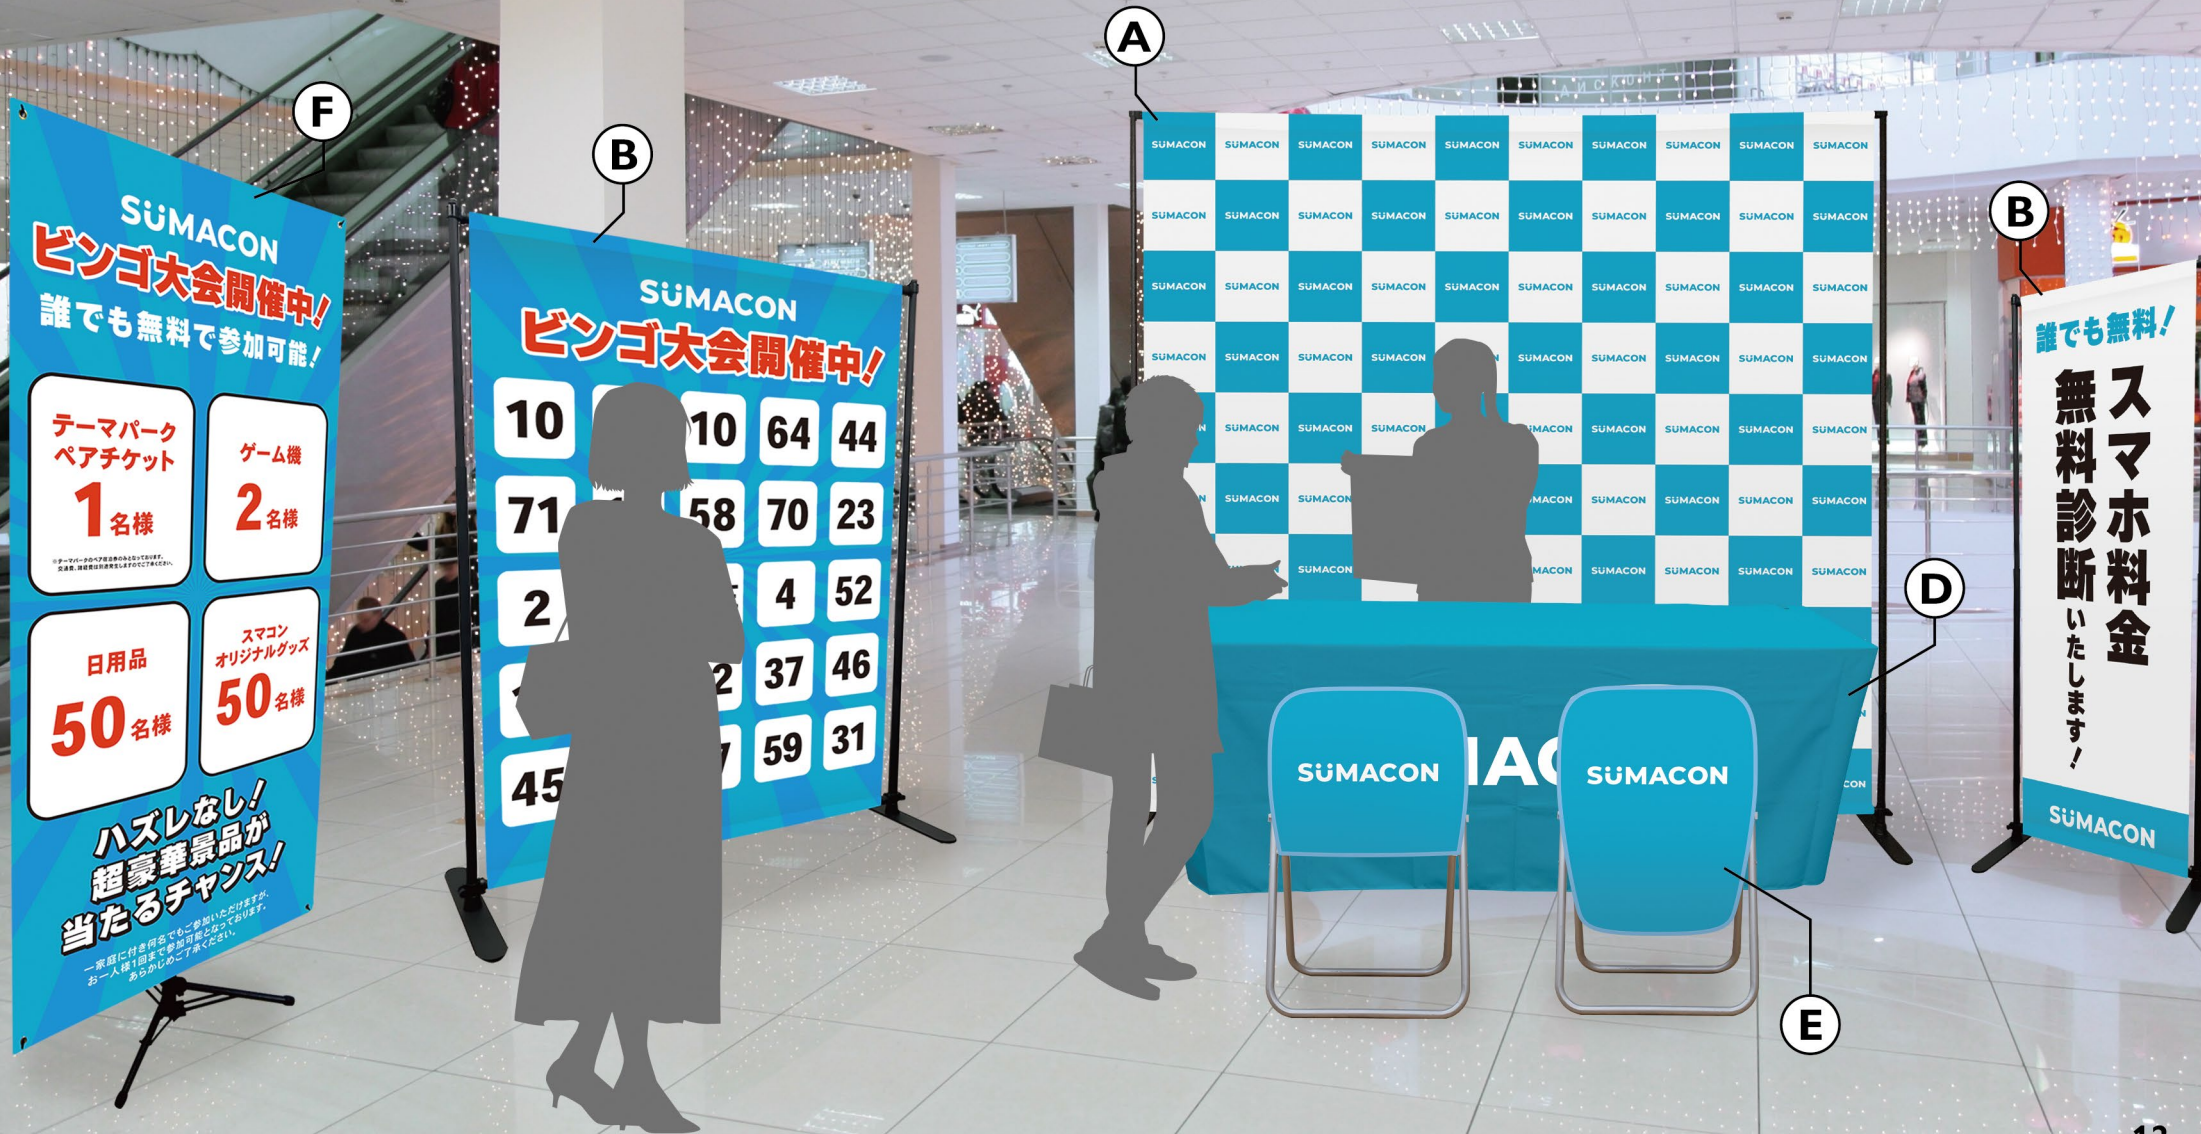

# ショッピングモール

**SUMACON**  
**ビンゴ大会開催中!**  
 誰でも無料で参加可能!

テーマパーク ペアチケット <b>1</b> 名様	ゲーム機 <b>2</b> 名様
日用品 <b>50</b> 名様	スマコン オリジナルグッズ <b>50</b> 名様

ハズレなし!  
 超豪華景品が  
 当たるチャンス!

※テーマパークペアチケットは抽選となります。抽選日、抽選結果は別途お知らせいたします。