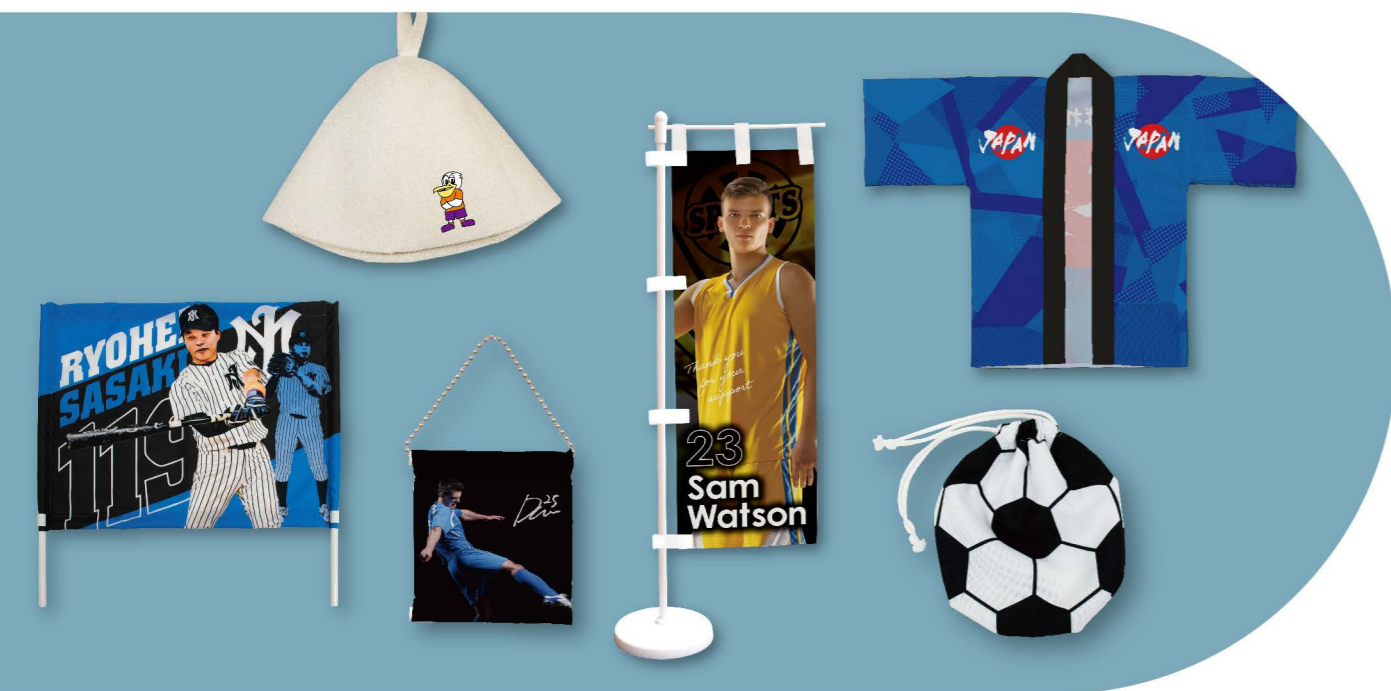

SUPPORT GOODS & FAN GOODS