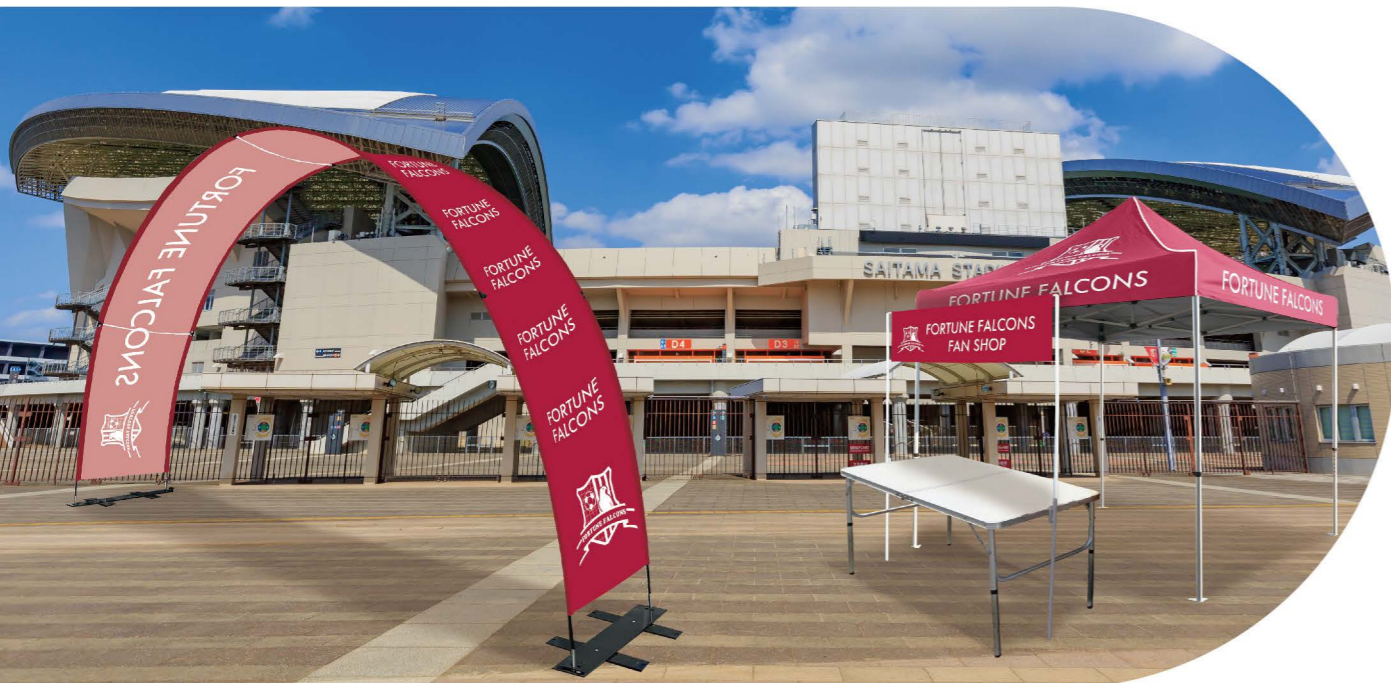

## 01 | FACE TOWEL [ フェイスタオル ]

全面フルカラーで1枚から作成可能な、日常的に使うことの多いポピュラーなサイズのタオルです。  
販売用の応援グッズや、会場で配布を行うノベルティなど、様々な用途で活躍します。

サイズ	W800×H300mm
素材	ポリエステル 55%、綿 45%
ロット	1枚～
仕様	フルカラー