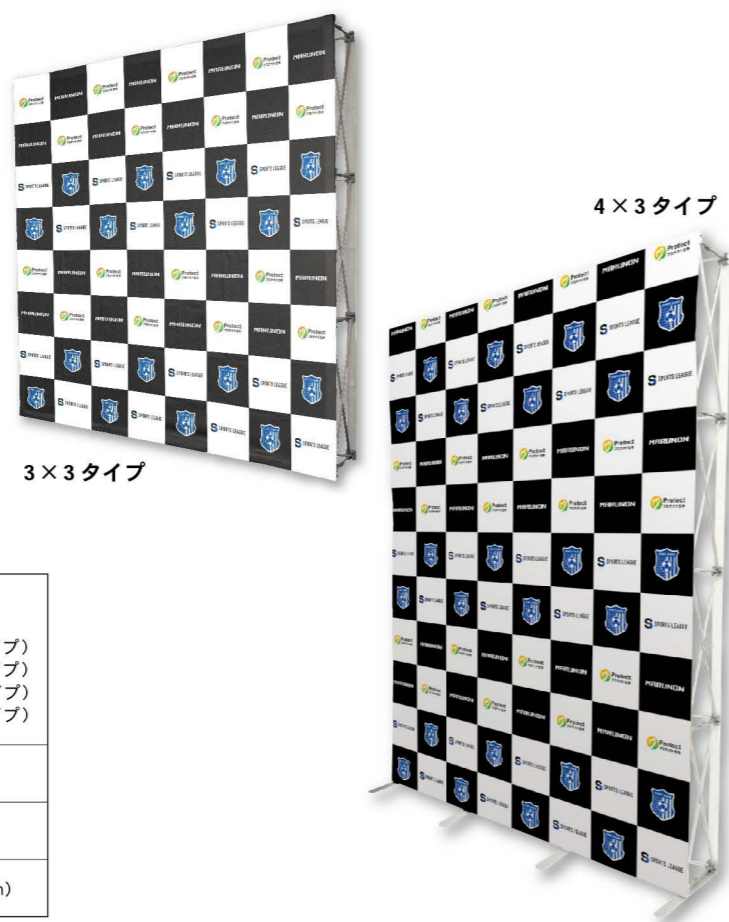

## 21 | BLANKET [ ひざ掛け ]

炎天下時には日差しを和らげ、  
少し冷える時はソフトに  
体温を逃しません。  
両手で広げれば応援幕として  
使用することもできます。

サイズ	W1000×H700mm
素材	スプラッシュメッシュ
ロット	1枚～
仕様	周囲バイアス(※右図の色見本からお選びください)

バイアス色見本		
下記の色見本の中からお選びください。 ※色はイメージです		
ホワイト	生成り	ブラック
レッド	ブルー	

## 22 | STICKER・NUNOHARE [ ステッカー・ぬのはれ ]

PCやキャリーバッグなどに貼ることのできる  
定番のステッカーです。  
ぬのはれは普段着やユニフォームにも  
貼り付けられるので、より統一感を  
出すことが可能です。

ステッカー	
サイズ	W210×H148mm～
素材	中長期塩ビ
ロット	10枚～
仕様	強粘着再剥離

ぬのはれ	
サイズ	W210×H148mm～
素材	ヌノハレ
ロット	10枚～
仕様	弱粘性再剥離

## 23 | RBP [らくらくバックパネル]

楽に設置・収納ができ、楽に持ち運びができる屋内用のバックパネルです。サイズの選びしろが多く、ブースのサイズに合わせてお選びいただけます。

サイズ	本体サイズ：W2265×H2265×D295mm(3×3タイプ) W2265×H3005×D295mm(4×3タイプ) メディアサイズ：サイドなし   W2265×H2265mm(3×3タイプ) サイドあり   W2955×H2265mm(3×3タイプ) サイドなし   W2265×H3005mm(4×3タイプ) サイドあり   W2955×H3005mm(4×3タイプ)
素材	アルミ、ABS樹脂
ロット	1台～
仕様	専用ケース付、付属マジックテープ(長さ約14m、幅50mm)

## 24 | BANNER SCREEN α [バナースクリーンα]

パーツが少なく持ち運びや組み立てが簡単なバナースクリーンです。しっかりした造りの脚は安定感抜群なため、長期的なイベントにもピッタリのアイテムです。

サイズ	本体サイズ：W1430～2540×H1075～2590mm メディアサイズ：W1300～2440×H1000×2400mm
素材	アルミ、スチール
ロット	1台～
仕様	専用ケース付