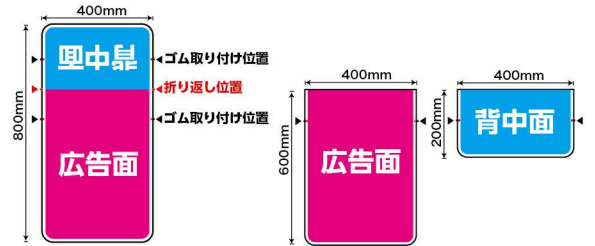

オリジナルサイズ可能

※若干のサイズ誤差はご了承下さい

展開したサイズが W460×H930mm 以内ならば、
イスに合わせたサイズで作成が可能です。
ゴムの取り付け位置や折り返し位置の変更も可能です。
※ゴムの色は白のみです。

作成可能 最大サイズ

展開したサイズが
W460×H930mm

サイズ変更 OK

ゴム取り付け位置や折り返し位置変更 OK

2つのタイプ

角が四角いタイプと丸いタイプをお選びいただけます。

※折り返し部分の形状は変わりません

四角タイプ

角丸タイプ

バイアステープ

バイアステープ(縁)の色をお選びください。

バイアステープ

選べる3つのイスカバー

マルチタイプイスカバー

クッション性に優れておりサイドのゴムによって様々なイスに設置可能。

イスのサイズが変わってもサイドのゴムが伸縮して外れにくい。

※イスはついておりません。

ここがポイント!

イスカバー

もっとも一般的なイスカバー。広告面と背中面が縫い合わされており、すっきりとした印象で設置可能。

※イスはついておりません。

簡易イスカバー

クッション性や保温性よりも、広告効果に重点を置いておりコストパフォーマンスに優れています。

※イスはついておりません。

ネットで閲覧できます!

今すぐ →
アクセス!