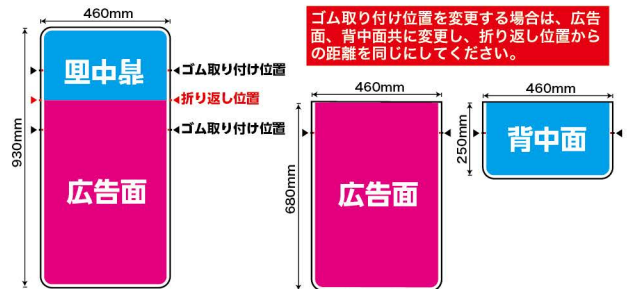

ゴム取り付け位置や折り返し位置変更 OK

2つのタイプ

角が四角いタイプと丸いタイプをお選びいただけます。

※折り返し部分の形状は変わりません