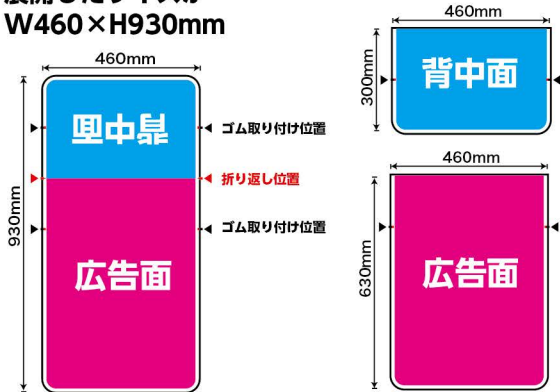

# オリジナルサイズ可能

※若干のサイズ誤差はご了承下さい

展開したサイズが W460×H930mm 以内ならば、  
イスに合わせたサイズで作成が可能です。  
ゴムの取り付け位置や折り返し位置の変更も可能です。  
※ゴムの色は白のみです。

## 作成可能 最大サイズ

展開したサイズが  
W460×H930mm