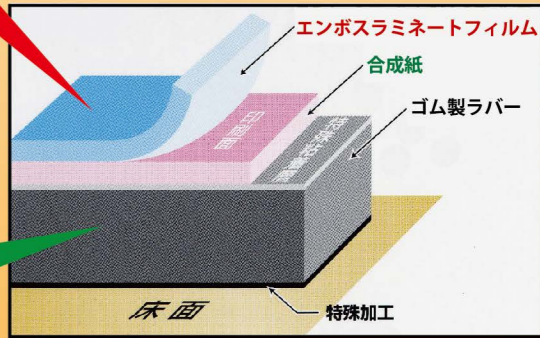

■ エンボスラミネート

フルカラーフロアマット

最大製作サイズ
1300mm
×
3M

UVカット率
70%
(JIS A5759)

裏面は
高いグリップ性能を
有します

◆ 基本情報		
防炎加工	☆☆☆☆☆	防炎加工することはできません。
靴底の汚れ除去	☆☆☆☆☆	表面に起毛がありませんので汚れの除去はできません。
汚れた時の洗浄	★★★★★	濡れ雑巾での拭き取りが可能です。中性洗剤などで擦り洗いもできます。
設置可能場所	★★★★☆	屋外での使用も可能です。天然木、大理石、暖房機能付き床には設置しないでください。
プリント	★★★★★	ポスター印刷のようなイメージで平面にプリントしますので、鮮明な表現が可能です。