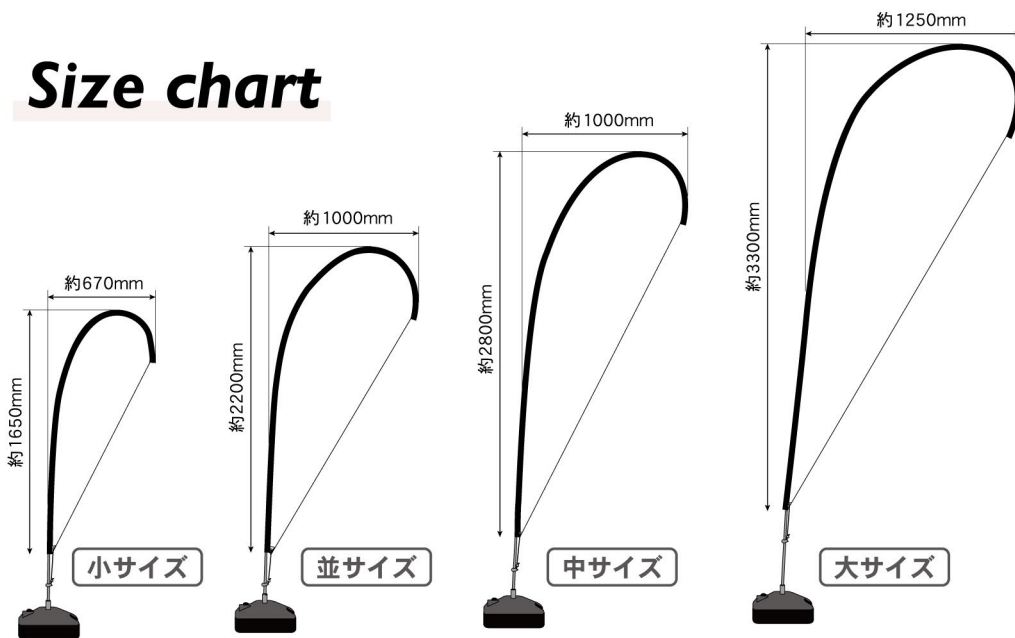

P バナー

Papillon Banner

シーンを問わず、スタイリッシュに！

Point 袋素材

袋部分の生地を厚手のポリエステルにしているため、破れにくい。

Point ダブルステッチ

生地のもも張る部分を二重縫製しているため、風に強く、耐久性が高い。

Point 調整

フックをハトメへ引っ掛けてポール取付器具を上下に動かして、布の張り具合を調整できる。

Size chart

- 小サイズ**
約 W670×H1650mm
- 並サイズ**
約 W1000×H2200mm
- 中サイズ**
約 W1000×H2800mm
- 大サイズ**
約 W1250×H3300mm

Materials

※メディア・器具・ポール台はそれぞれ別売りです。

小サイズ用ポール
No.988

¥1本 ¥4,300 (+消費税)
通常在庫品

ポール台 30L **大専用**
No.4243

タンクサイズ 30L

注水式

290mm
480mm 480mm

¥1台 ¥5,700 (+消費税)
通常在庫品

パイプφ25
No.851

小並中専用

φ25mm
260mm

小並中大対応

タンクサイズ 20L

注水式

320mm
175mm
430mm 430mm

¥1台 ¥9,500 (+消費税)
通常在庫品

ポール台/
ステンスタイプ
No.949

小並中大対応

ベアリング
機能付き