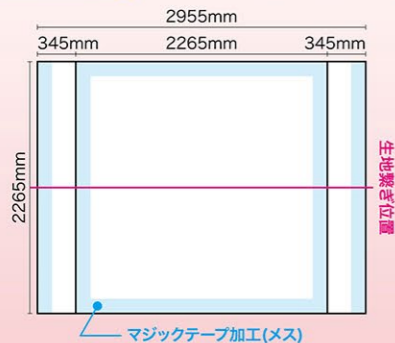

RBP 3×5 タイプ

160以上
サイズ

メディアは別売りです。

※メディア(サイドカバー無し)を設置した場合のイメージです

商品No. **27244**
1台 **¥82,000**
通常在庫品 (+消費税) **K**

〈本体〉W3745mm×H2265mm×D295mm
(収納時)W230×H350×D790mm
〈素材〉アルミ・ABS樹脂
〈重量〉11.2kg (ケース込み / 12.6kg)
※専用ケース付き
※付属マジックテープ (長さ約 20m、幅 50mm)

RBP 3×6 タイプ

160以上
サイズ

メディアは別売りです。

※メディア(サイドカバー無し)を設置した場合のイメージです

商品No. **27245**
1台 **¥86,000**
通常在庫品 (+消費税) **K**

〈本体〉W4485mm×H2265mm×D295mm
(収納時)W230×H430×D790mm
〈素材〉アルミ・ABS樹脂
〈重量〉13kg (ケース込み / 14.4kg)
※専用ケース付き
※付属マジックテープ (長さ約 20m、幅 50mm)

※別売のパネル幕は仕様により価格が異なります。

サイドカバー無しの場合 サイズ W2265×H2265mm

サイドカバー有りの場合 サイズ W2955×H2265mm

※別売のパネル幕は仕様により価格が異なります。

サイドカバー無しの場合 サイズ W3005×H2265mm

サイドカバー有りの場合 サイズ W3695×H2265mm

※別売のパネル幕は仕様により価格が異なります。

サイドカバー無しの場合 サイズ W3745×H2265mm

サイドカバー有りの場合 サイズ W4435×H2265mm

※別売のパネル幕は仕様により価格が異なります。

サイドカバー無しの場合 サイズ W4485×H2265mm

サイドカバー有りの場合 サイズ W5175×H2265mm

RBP 4×3 タイプ

160以上
サイズ

メディアは別売りです。

※メディア(サイドカバー無し)を設置した場合のイメージです