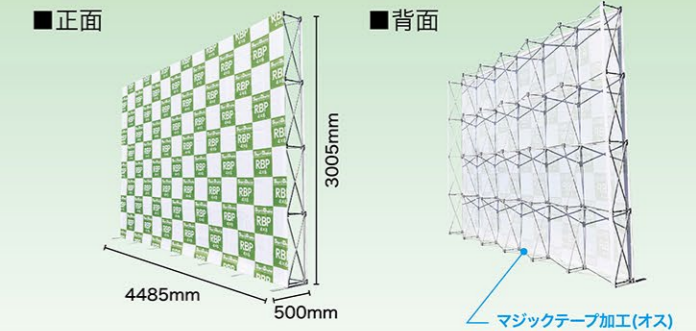

RBP 4×6 タイプ

160以上
サイズ

メディアは別売りです。