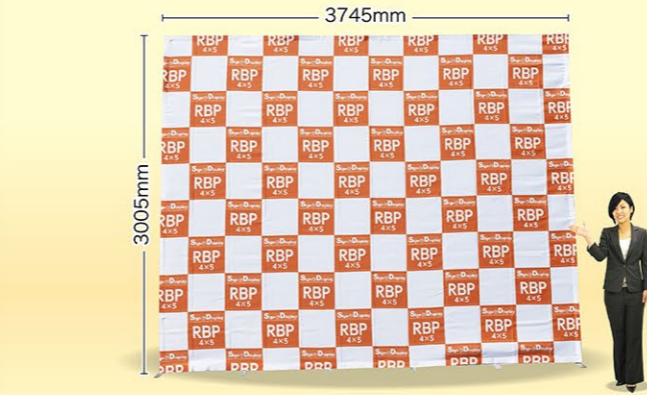

RBP 4×5 タイプ

160以上
サイズ

メディアは別売りです。