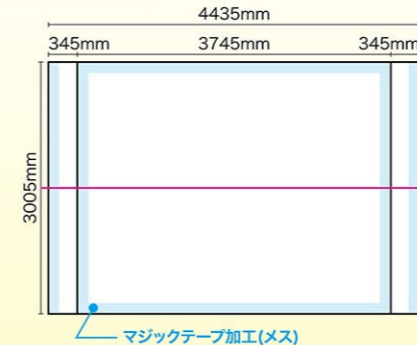

運搬に便利な
キャスター付き
キャリーケースが
付属しています。

※別売のパネル幕は仕様により価格が異なります。

サイドカバー無しの場合 サイズ W2265×H3005mm

サイドカバー有りの場合 サイズ W2955×H3005mm

※別売のパネル幕は仕様により価格が異なります。

サイドカバー無しの場合 サイズ W3005×H3005mm

サイドカバー有りの場合 サイズ W3695×H3005mm

※別売のパネル幕は仕様により価格が異なります。

サイドカバー無しの場合 サイズ W3745×H3005mm

サイドカバー有りの場合 サイズ W4435×H3005mm

※別売のパネル幕は仕様により価格が異なります。

サイドカバー無しの場合 サイズ W4485×H3005mm

サイドカバー有りの場合 サイズ W5175×H3005mm

関連品(別売)

RBP用ハードケース RBP 3×3 3×4 タイプ用

商品No. **28202**
1個 ¥ **45,000**
通常在庫品 (+消費税) K

〈本体〉 W375×H965×D415mm
〈素材〉 HDPE
〈重量〉 約 7.9kg

梱包サイズ
W440×H995×D400mm

160以上
サイズ

取扱説明書

安心輸送!
ソフトケースのまま
入れることも出来ます。

タイヤ付きで
持ち運びも
重くない!

身長
約160cm

RBP用LEDスポットライト