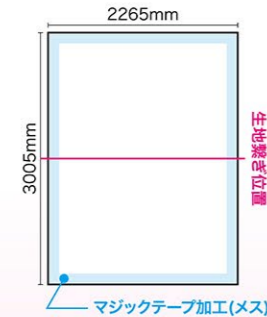

サイドカバー有りの場合 サイズ W4435×H2265mm

※別売のパネル幕は仕様により価格が異なります。

サイドカバー無しの場合 サイズ W4485×H2265mm

サイドカバー有りの場合 サイズ W5175×H2265mm

RBP 4×3 タイプ

160以上
サイズ

メディアは別売りです。

※メディア(サイドカバー無し)を設置した場合のイメージです

160以上
サイズ

メディアは別売りです。

※メディア(サイドカバー無し)を設置した場合のイメージです

商品No. **29935**
1台 **¥99,000**
通常在庫 (+消費税) **K**

〈本体〉W3005mm×H3005mm×D500mm
(収納時)W390×H870×D320mm
〈素材〉アルミ・ABS樹脂
〈重量〉12kg (ケース込み/14kg)
※専用ケース付き
※付属マジックテープ (長さ約20m、幅50mm)

運搬に便利な
キャスター付き
キャリーケースが
付属しています。

RBP 4×6 タイプ

160以上
サイズ

メディアは別売りです。

※メディア(サイドカバー無し)を設置した場合のイメージです

商品No. **29937**
1台 **¥120,000**
通常在庫 (+消費税) **K**

〈本体〉W4485mm×H3005mm×D500mm
(収納時)W430×H870×D340mm
〈素材〉アルミ・ABS樹脂
〈重量〉17kg (ケース込み/18kg)
※専用ケース付き
※付属マジックテープ (長さ約25m、幅50mm)

運搬に便利な
キャスター付き
キャリーケースが
付属しています。

※別売のパネル幕は仕様により価格が異なります。

サイドカバー無しの場合 サイズ W2265×H3005mm

サイドカバー有りの場合 サイズ W2955×H3005mm

※別売のパネル幕は仕様により価格が異なります。

サイドカバー無しの場合 サイズ W3005×H3005mm

サイドカバー有りの場合 サイズ W3695×H3005mm

※別売のパネル幕は仕様により価格が異なります。