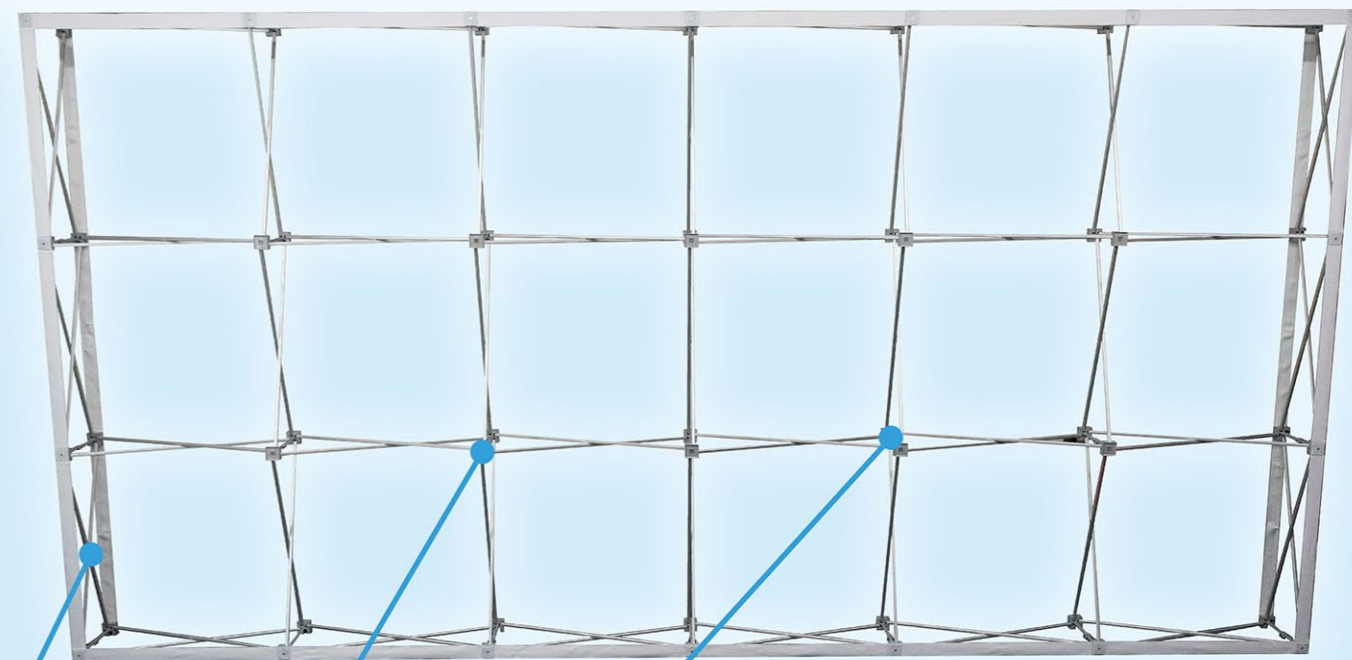

お送りいただければ修理対応をいたします(別途有料)

- 修理をするため、商品をお送りください。
- 商品をお送りいただく際の往復の送料はお客様にご負担いただきます。
- 他社商品の修理はいたしかねます。

RBP用 アルミパイプX型

商品No. **99002**
1個 ¥ **1,900**
通常在庫品 (+消費税) K

RBP用 四角樹脂ジョイント (ネジ付き)

商品No. **99003**
1個 ¥ **1,300**
通常在庫品 (+消費税) K

RBP用 樹脂フック

商品No. **99004**
1個 ¥ **1,300**
通常在庫品 (+消費税) K