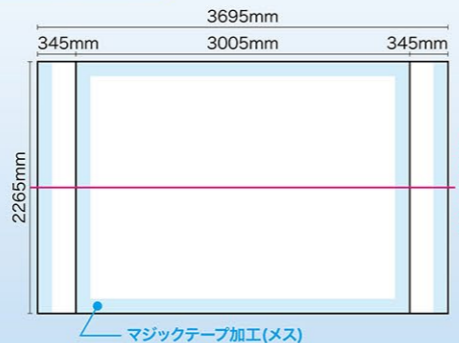

RBP 3×5 タイプ

160以上
サイズ

メディアは別売りです。

※メディア(サイドカバー無し)を設置した場合のイメージです

商品No. **27244**
1台 **¥82,000**
通常在庫品 (+消費税) **K**

〈本体〉W3745mm×H2265mm×D295mm
(収納時)W230×H350×D790mm
〈素材〉アルミ・ABS樹脂
〈重量〉11.2kg (ケース込み / 12.6kg)
※専用ケース付き
※付属マジックテープ (長さ約 20m、幅 50mm)

RBP 3×6 タイプ

160以上
サイズ

メディアは別売りです。

※メディア(サイドカバー無し)を設置した場合のイメージです

商品No. **27245**
1台 **¥86,000**
通常在庫品 (+消費税) **K**

〈本体〉W4485mm×H2265mm×D295mm
(収納時)W230×H430×D790mm
〈素材〉アルミ・ABS樹脂
〈重量〉13kg (ケース込み / 14.4kg)
※専用ケース付き
※付属マジックテープ (長さ約 20m、幅 50mm)

※別売のパネル幕は仕様により価格が異なります。

サイドカバー無しの場合 サイズ W2265×H2265mm

サイドカバー有りの場合 サイズ W2955×H2265mm

※別売のパネル幕は仕様により価格が異なります。

サイドカバー無しの場合 サイズ W3005×H2265mm

サイドカバー有りの場合 サイズ W3695×H2265mm

※別売のパネル幕は仕様により価格が異なります。

サイドカバー無しの場合 サイズ W3745×H2265mm

サイドカバー有りの場合 サイズ W4435×H2265mm

※別売のパネル幕は仕様により価格が異なります。

サイドカバー無しの場合 サイズ W4485×H2265mm

サイドカバー有りの場合 サイズ W5175×H2265mm

RBP 4×3 タイプ

160以上
サイズ

メディアは別売りです。

※メディア(サイドカバー無し)を設置した場合のイメージです