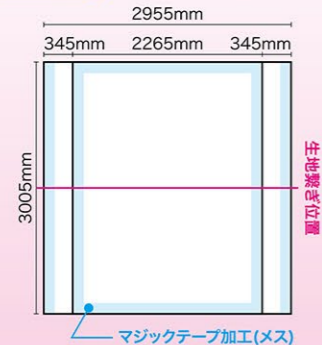

サイドカバー有りの場合 サイズ W4435×H2265mm

※別売のパネル幕は仕様により価格が異なります。

サイドカバー無しの場合 サイズ W4485×H2265mm

サイドカバー有りの場合 サイズ W5175×H2265mm

RBP 4×3 タイプ

160以上
サイズ

メディアは別売りです。

※メディア(サイドカバー無し)を設置した場合のイメージです

運搬に便利な
キャスター付き
キャリーケースが
付属しています。

※別売のパネル幕は仕様により価格が異なります。

サイドカバー無しの場合 サイズ W2265×H3005mm

サイドカバー有りの場合 サイズ W2955×H3005mm

※別売のパネル幕は仕様により価格が異なります。

サイドカバー無しの場合 サイズ W3005×H3005mm

サイドカバー有りの場合 サイズ W3695×H3005mm

※別売のパネル幕は仕様により価格が異なります。

サイドカバー無しの場合 サイズ W3745×H3005mm

サイドカバー有りの場合 サイズ W4435×H3005mm

※別売のパネル幕は仕様により価格が異なります。

サイドカバー無しの場合 サイズ W4485×H3005mm

サイドカバー有りの場合 サイズ W5175×H3005mm

関連品(別売)

RBP用ハードケース RBP 3×3 3×4 タイプ用

商品No. **28202**
1個 ¥ **45,000**
通常在庫品 (+消費税) K

〈本体〉 W375×H965×D415mm
〈素材〉 HDPE
〈重量〉 約 7.9kg

梱包サイズ
W440×H995×D400mm

160以上
サイズ

取扱説明書

安心輸送!
ソフトケースのまま
入れることも出来ます。

タイヤ付きで
持ち運びも
重くない!

身長
約160cm

RBP用LEDスポットライト