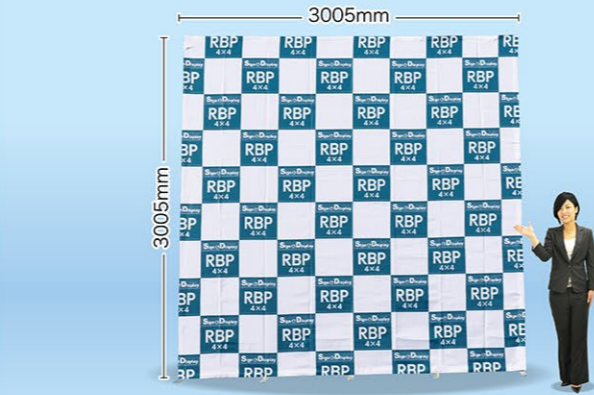

サイドカバー有りの場合 サイズ W4435×H2265mm

※別売のパネル幕は仕様により価格が異なります。

サイドカバー無しの場合 サイズ W4485×H2265mm

サイドカバー有りの場合 サイズ W5175×H2265mm

RBP 4×3 タイプ

160以上
サイズ

メディアは別売りです。

※メディア(サイドカバー無し)を設置した場合のイメージです

商品No. **29934**
1台 **¥86,000**
通常在庫 (+消費税) **K**

〈本体〉W2265mm×H3005mm×D500mm
(収納時)W290×H870×D320mm
〈素材〉アルミ・ABS樹脂
〈重量〉10kg (ケース込み/12kg)
※専用ケース付き
※付属マジックテープ (長さ約20m、幅50mm)

運搬に便利な
キャスター付き
キャリーケースが
付属しています。

RBP 4×4 タイプ

160以上
サイズ

メディアは別売りです。

※メディア(サイドカバー無し)を設置した場合のイメージです

商品No. **29935**
1台 **¥99,000**
通常在庫 (+消費税) **K**

〈本体〉W3005mm×H3005mm×D500mm
(収納時)W390×H870×D320mm
〈素材〉アルミ・ABS樹脂
〈重量〉12kg (ケース込み/14kg)
※専用ケース付き
※付属マジックテープ (長さ約20m、幅50mm)