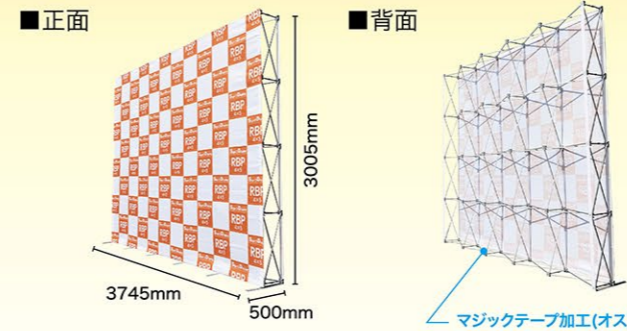

RBP 4×5 タイプ

160以上
サイズ

メディアは別売りです。