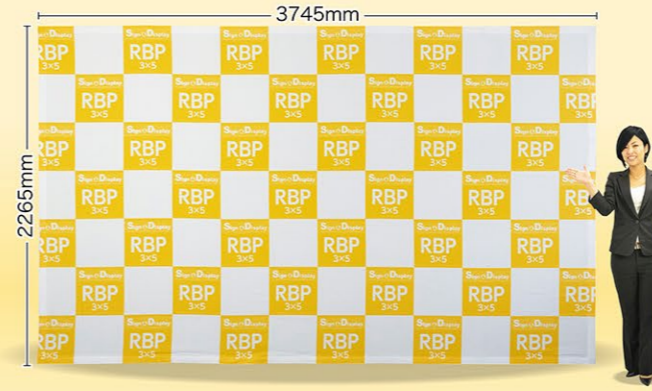

RBP 3×3 タイプ

160以上
サイズ

メディアは別売りです。

※メディア(サイドカバー無し)を設置した場合のイメージです

商品No. **19304**
1台 **¥70,000**
通常在庫品 (+消費税) **K**

〈本体〉W2265×H2265×D295mm
(収納時)W230×H240×D790mm
〈素材〉アルミ・ABS樹脂
〈重量〉6.9kg (ケース込み / 9.8kg)
※専用ケース付き
※付属マジックテープ (長さ約 14m、幅 50mm)

RBP 3×4 タイプ

160以上
サイズ

メディアは別売りです。

※メディア(サイドカバー無し)を設置した場合のイメージです

商品No. **19305**
1台 **¥75,000**
通常在庫品 (+消費税) **K**

〈本体〉W3005×H2265×D295mm
(収納時)W230×H300×D790mm
〈素材〉アルミ・ABS樹脂
〈重量〉8.7kg (ケース込み / 11.6kg)
※専用ケース付き
※付属マジックテープ (長さ約 15m、幅 50mm)

RBP 3×5 タイプ

160以上
サイズ

メディアは別売りです。

※メディア(サイドカバー無し)を設置した場合のイメージです

商品No. **27244**
1台 **¥82,000**
通常在庫品 (+消費税) **K**

〈本体〉W3745mm×H2265mm×D295mm
(収納時)W230×H350×D790mm
〈素材〉アルミ・ABS樹脂
〈重量〉11.2kg (ケース込み / 12.6kg)
※専用ケース付き
※付属マジックテープ (長さ約 20m、幅 50mm)