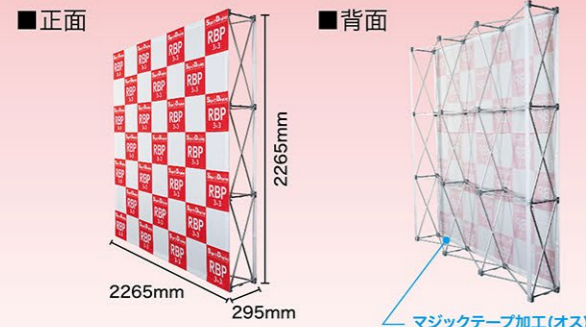

イベント・展示会・合同説明会・記者会見などに最適！

5に設置・収納が出来、5に持ち運び出来る！

屋内用

らくらくバックパネルシリーズ

種類が豊富

自社のらくらくバックパネルが選ばれる理由

- 1 **どこよりも種類が豊富** 全種類を在庫しています！
- 2 **並べて使えてサイズ豊富** ブースに合わせてご提案が可能！
- 3 **短納期でも対応可能** 幕は弊社プリント！
- 4 **1枚生地での制作も可能** 繋ぎの位置の心配ご無用！
- 5 **アフターフォローも充実！** 本体の修理も可能

RBP 3×3 タイプ

160以上
サイズ

メディアは別売りです。

※メディア(サイドカバー無し)を設置した場合のイメージです

商品No. **19304**
1台 **¥70,000**
通常在庫品 (+消費税) **K**

〈本体〉W2265×H2265×D295mm
(収納時)W230×H240×D790mm
〈素材〉アルミ・ABS樹脂
〈重量〉6.9kg (ケース込み / 9.8kg)
※専用ケース付き
※付属マジックテープ (長さ約 14m、幅 50mm)

RBP 3×4 タイプ

160以上
サイズ

メディアは別売りです。

※メディア(サイドカバー無し)を設置した場合のイメージです

商品No. **19305**
1台 **¥75,000**
通常在庫品 (+消費税) **K**

〈本体〉W3005×H2265×D295mm
(収納時)W230×H300×D790mm
〈素材〉アルミ・ABS樹脂
〈重量〉8.7kg (ケース込み / 11.6kg)
※専用ケース付き
※付属マジックテープ (長さ約 15m、幅 50mm)

RBP 3×5 タイプ

160以上
サイズ

メディアは別売りです。

※メディア(サイドカバー無し)を設置した場合のイメージです

商品No. **27244**
1台 **¥82,000**
通常在庫品 (+消費税) **K**

〈本体〉W3745mm×H2265mm×D295mm
(収納時)W230×H350×D790mm
〈素材〉アルミ・ABS樹脂
〈重量〉11.2kg (ケース込み / 12.6kg)
※専用ケース付き
※付属マジックテープ (長さ約 20m、幅 50mm)