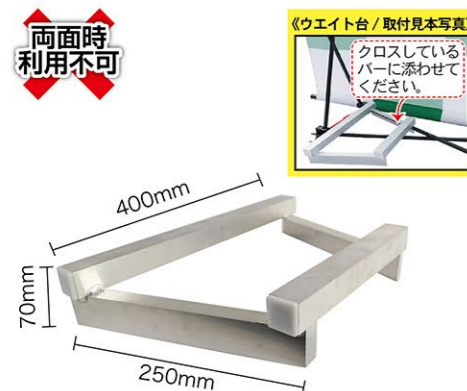

梱包サイズ
W200×H630×D120mm

取り付け方法 くぼみをRBPのフレームに合わせて引っ掛ける簡単構造!

- 1 スポットライト、取り付けソケット、電源用コードをつなげます。
- 2 RBPのフレームとスポットライトの凹凸に合わせて
- 3 引っ掛け、固定をさせていただきます。
- 4 照らしたい方向へ、ヘッドの向きを自由に調整してください。
上下に90度左右に330度可動可能

取扱説明書

RBPの最上部に取り付けて
パネル幕を照らします。

ウェイト台

転倒防止用に注水式ウェイトを置く為の台です。そのままウェイトを乗せると器具が歪む恐れがございますので、注水式ウェイトと併用をお願いします。

●商品仕様
〈本体〉 W400×H70×D250mm
〈素材〉 アルミ製
〈重量〉 440g

商品No. **23650**
1個 ¥ **5,500**
通常在庫品 (+消費税) K

注水式ウェイト

取扱いのしやすい取っ手付きの注水式ウェイトです。単体で使用しますと器具が歪む恐れがございますので、ウェイト台との併用をお願いします。