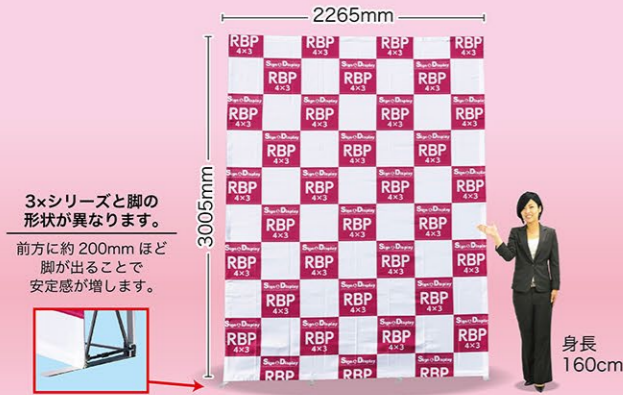

※別売のパネル幕は仕様により価格が異なります。

サイドカバー無しの場合 サイズ W2265×H2265mm

サイドカバー有りの場合 サイズ W2955×H2265mm

※別売のパネル幕は仕様により価格が異なります。

サイドカバー無しの場合 サイズ W3005×H2265mm

サイドカバー有りの場合 サイズ W3695×H2265mm

※別売のパネル幕は仕様により価格が異なります。

サイドカバー無しの場合 サイズ W3745×H2265mm

サイドカバー有りの場合 サイズ W4435×H2265mm

※別売のパネル幕は仕様により価格が異なります。

サイドカバー無しの場合 サイズ W4485×H2265mm

サイドカバー有りの場合 サイズ W5175×H2265mm

RBP 4×3 タイプ

160以上
サイズ

メディアは別売りです。

※メディア(サイドカバー無し)を設置した場合のイメージです

商品No. **29934**
1台 **¥86,000**
通常在庫 (+消費税) **K**

〈本体〉W2265mm×H3005mm×D500mm
(収納時)W290×H870×D320mm
〈素材〉アルミ・ABS樹脂
〈重量〉10kg (ケース込み/12kg)
※専用ケース付き
※付属マジックテープ (長さ約20m、幅50mm)

運搬に便利な
キャスター付き
キャリーケースが
付属しています。

RBP 4×4 タイプ

160以上
サイズ

メディアは別売りです。

※メディア(サイドカバー無し)を設置した場合のイメージです

商品No. **29935**
1台 **¥99,000**
通常在庫 (+消費税) **K**

〈本体〉W3005mm×H3005mm×D500mm
(収納時)W390×H870×D320mm
〈素材〉アルミ・ABS樹脂
〈重量〉12kg (ケース込み/14kg)
※専用ケース付き
※付属マジックテープ (長さ約20m、幅50mm)