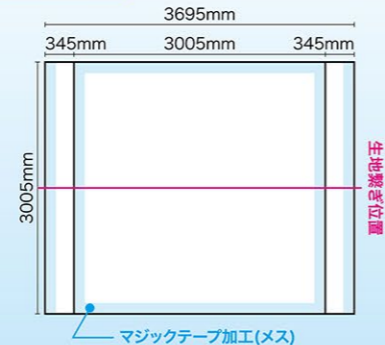

運搬に便利な
キャスター付き
キャリーケースが
付属しています。

RBP 4×6 タイプ

160以上
サイズ

メディアは別売りです。

※メディア(サイドカバー無し)を設置した場合のイメージです

商品No. **29937**
1台 **¥120,000**
通常在庫 (+消費税) **K**

〈本体〉W4485mm×H3005mm×D500mm
(収納時)W430×H870×D340mm
〈素材〉アルミ・ABS樹脂
〈重量〉17kg (ケース込み/18kg)
※専用ケース付き
※付属マジックテープ (長さ約25m、幅50mm)

運搬に便利な
キャスター付き
キャリーケースが
付属しています。

※別売のパネル幕は仕様により価格が異なります。

サイドカバー無しの場合 サイズ W2265×H3005mm

サイドカバー有りの場合 サイズ W2955×H3005mm

※別売のパネル幕は仕様により価格が異なります。

サイドカバー無しの場合 サイズ W3005×H3005mm

サイドカバー有りの場合 サイズ W3695×H3005mm

※別売のパネル幕は仕様により価格が異なります。

サイドカバー無しの場合 サイズ W3745×H3005mm

サイドカバー有りの場合 サイズ W4435×H3005mm

※別売のパネル幕は仕様により価格が異なります。

サイドカバー無しの場合 サイズ W4485×H3005mm

サイドカバー有りの場合 サイズ W5175×H3005mm

関連品(別売)

RBP用ハードケース RBP 3×3 3×4 タイプ用

商品No. **28202**
1個 ¥ **45,000**
通常在庫品 (+消費税) K

〈本体〉 W375×H965×D415mm
〈素材〉 HDPE
〈重量〉 約 7.9kg

梱包サイズ
W440×H995×D400mm

160以上
サイズ

取扱説明書

安心輸送!
ソフトケースのまま
入れることも出来ます。

タイヤ付きで
持ち運びも
重くない!

身長
約160cm

RBP用LEDスポットライト