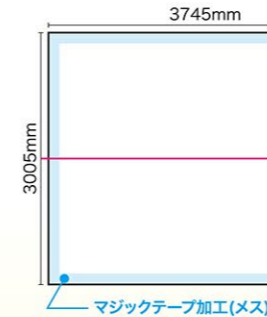

サイドカバー有りの場合 サイズ W4435×H2265mm

※別売のパネル幕は仕様により価格が異なります。

サイドカバー無しの場合 サイズ W4485×H2265mm

サイドカバー有りの場合 サイズ W5175×H2265mm

RBP 4×3 タイプ

160以上
サイズ

メディアは別売りです。

※メディア(サイドカバー無し)を設置した場合のイメージです

運搬に便利な
キャスター付き
キャリーケースが
付属しています。

※別売のパネル幕は仕様により価格が異なります。

サイドカバー無しの場合 サイズ W2265×H3005mm

サイドカバー有りの場合 サイズ W2955×H3005mm

※別売のパネル幕は仕様により価格が異なります。

サイドカバー無しの場合 サイズ W3005×H3005mm

サイドカバー有りの場合 サイズ W3695×H3005mm

※別売のパネル幕は仕様により価格が異なります。

サイドカバー無しの場合 サイズ W3745×H3005mm

サイドカバー有りの場合 サイズ W4435×H3005mm

※別売のパネル幕は仕様により価格が異なります。

サイドカバー無しの場合 サイズ W4485×H3005mm

サイドカバー有りの場合 サイズ W5175×H3005mm

関連品(別売)

RBP用ハードケース RBP 3×3 3×4 タイプ用

商品No. **28202**
1個 ¥ **45,000**
通常在庫品 (+消費税) K

〈本体〉 W375×H965×D415mm
〈素材〉 HDPE
〈重量〉 約 7.9kg

梱包サイズ
W440×H995×D400mm

160以上
サイズ

取扱説明書

安心輸送!
ソフトケースのまま
入れることも出来ます。

タイヤ付きで
持ち運びも
重くない!

身長
約160cm

RBP用LEDスポットライト