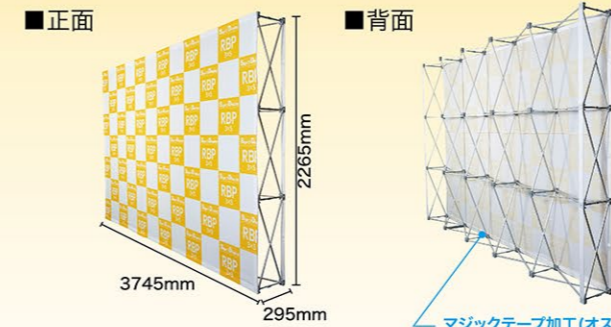

RBP 3×3 タイプ

160以上
サイズ

メディアは別売りです。

※メディア(サイドカバー無し)を設置した場合のイメージです

商品No. **19304**
1台 **¥70,000**
通常在庫品 (+消費税) **K**

〈本体〉W2265×H2265×D295mm
(収納時)W230×H240×D790mm
〈素材〉アルミ・ABS樹脂
〈重量〉6.9kg (ケース込み / 9.8kg)
※専用ケース付き
※付属マジックテープ (長さ約 14m、幅 50mm)

RBP 3×4 タイプ

160以上
サイズ

メディアは別売りです。

※メディア(サイドカバー無し)を設置した場合のイメージです

商品No. **19305**
1台 **¥75,000**
通常在庫品 (+消費税) **K**

〈本体〉W3005×H2265×D295mm
(収納時)W230×H300×D790mm
〈素材〉アルミ・ABS樹脂
〈重量〉8.7kg (ケース込み / 11.6kg)
※専用ケース付き
※付属マジックテープ (長さ約 15m、幅 50mm)

RBP 3×5 タイプ

160以上
サイズ

メディアは別売りです。

※メディア(サイドカバー無し)を設置した場合のイメージです

商品No. **27244**
1台 **¥82,000**
通常在庫品 (+消費税) **K**

〈本体〉W3745mm×H2265mm×D295mm
(収納時)W230×H350×D790mm
〈素材〉アルミ・ABS樹脂
〈重量〉11.2kg (ケース込み / 12.6kg)
※専用ケース付き
※付属マジックテープ (長さ約 20m、幅 50mm)

RBP 3×6 タイプ

160以上
サイズ

メディアは別売りです。

※メディア(サイドカバー無し)を設置した場合のイメージです

商品No. **27245**
1台 **¥86,000**
通常在庫品 (+消費税) **K**

〈本体〉W4485mm×H2265mm×D295mm
(収納時)W230×H430×D790mm
〈素材〉アルミ・ABS樹脂
〈重量〉13kg (ケース込み / 14.4kg)
※専用ケース付き
※付属マジックテープ (長さ約 20m、幅 50mm)