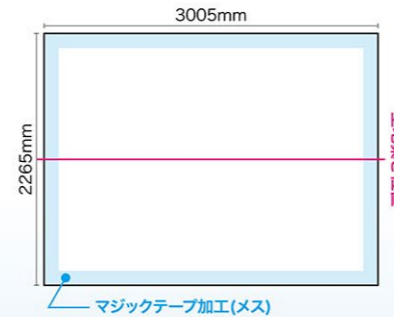

RBP 3×5 タイプ

160以上
サイズ

メディアは別売りです。

※メディア(サイドカバー無し)を設置した場合のイメージです

商品No. **27244**
1台 **¥82,000**
通常在庫品 (+消費税) **K**

〈本体〉W3745mm×H2265mm×D295mm
(収納時)W230×H350×D790mm
〈素材〉アルミ・ABS樹脂
〈重量〉11.2kg (ケース込み / 12.6kg)
※専用ケース付き
※付属マジックテープ (長さ約 20m、幅 50mm)

RBP 3×6 タイプ

160以上
サイズ

メディアは別売りです。

※メディア(サイドカバー無し)を設置した場合のイメージです

商品No. **27245**
1台 **¥86,000**
通常在庫品 (+消費税) **K**

〈本体〉W4485mm×H2265mm×D295mm
(収納時)W230×H430×D790mm
〈素材〉アルミ・ABS樹脂
〈重量〉13kg (ケース込み / 14.4kg)
※専用ケース付き
※付属マジックテープ (長さ約 20m、幅 50mm)

※別売のパネル幕は仕様により価格が異なります。

サイドカバー無しの場合 サイズ W2265×H2265mm

サイドカバー有りの場合 サイズ W2955×H2265mm

※別売のパネル幕は仕様により価格が異なります。

サイドカバー無しの場合 サイズ W3005×H2265mm

サイドカバー有りの場合 サイズ W3695×H2265mm

※別売のパネル幕は仕様により価格が異なります。

サイドカバー無しの場合 サイズ W3745×H2265mm

サイドカバー有りの場合 サイズ W4435×H2265mm

※別売のパネル幕は仕様により価格が異なります。

サイドカバー無しの場合 サイズ W4485×H2265mm

サイドカバー有りの場合 サイズ W5175×H2265mm

RBP 4×3 タイプ

160以上
サイズ

メディアは別売りです。

※メディア(サイドカバー無し)を設置した場合のイメージです