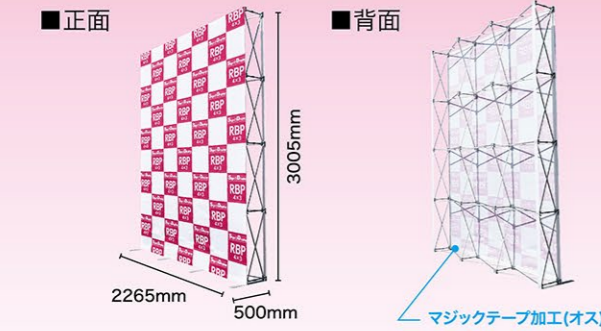

※別売のパネル幕は仕様により価格が異なります。

サイドカバー無しの場合 サイズ W2265×H2265mm

サイドカバー有りの場合 サイズ W2955×H2265mm

※別売のパネル幕は仕様により価格が異なります。

サイドカバー無しの場合 サイズ W3005×H2265mm

サイドカバー有りの場合 サイズ W3695×H2265mm

※別売のパネル幕は仕様により価格が異なります。

サイドカバー無しの場合 サイズ W3745×H2265mm

サイドカバー有りの場合 サイズ W4435×H2265mm

※別売のパネル幕は仕様により価格が異なります。

サイドカバー無しの場合 サイズ W4485×H2265mm

サイドカバー有りの場合 サイズ W5175×H2265mm

RBP 4×3 タイプ

160以上
サイズ

メディアは別売りです。

※メディア(サイドカバー無し)を設置した場合のイメージです

商品No. **29934**
1台 **¥86,000**
通常在庫 (+消費税) **K**

〈本体〉W2265mm×H3005mm×D500mm
(収納時)W290×H870×D320mm
〈素材〉アルミ・ABS樹脂
〈重量〉10kg (ケース込み/12kg)
※専用ケース付き
※付属マジックテープ (長さ約20m、幅50mm)

運搬に便利な
キャスター付き
キャリーケースが
付属しています。

RBP 4×4 タイプ

160以上
サイズ

メディアは別売りです。

※メディア(サイドカバー無し)を設置した場合のイメージです

商品No. **29935**
1台 **¥99,000**
通常在庫 (+消費税) **K**

〈本体〉W3005mm×H3005mm×D500mm
(収納時)W390×H870×D320mm
〈素材〉アルミ・ABS樹脂
〈重量〉12kg (ケース込み/14kg)
※専用ケース付き
※付属マジックテープ (長さ約20m、幅50mm)