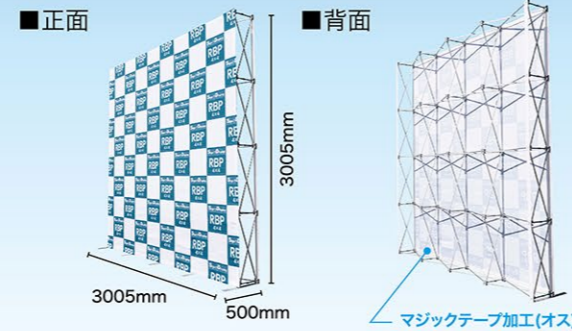

※別売のパネル幕は仕様により価格が異なります。

サイドカバー無しの場合 サイズ W2265×H2265mm

サイドカバー有りの場合 サイズ W2955×H2265mm

※別売のパネル幕は仕様により価格が異なります。

サイドカバー無しの場合 サイズ W3005×H2265mm

サイドカバー有りの場合 サイズ W3695×H2265mm

※別売のパネル幕は仕様により価格が異なります。

サイドカバー無しの場合 サイズ W3745×H2265mm

サイドカバー有りの場合 サイズ W4435×H2265mm

※別売のパネル幕は仕様により価格が異なります。

サイドカバー無しの場合 サイズ W4485×H2265mm

サイドカバー有りの場合 サイズ W5175×H2265mm

RBP 4×3 タイプ

160以上
サイズ

メディアは別売りです。

※メディア(サイドカバー無し)を設置した場合のイメージです

商品No. **29934**
1台 **¥86,000**
通常在庫 (+消費税) **K**

〈本体〉W2265mm×H3005mm×D500mm
(収納時)W290×H870×D320mm
〈素材〉アルミ・ABS樹脂
〈重量〉10kg (ケース込み/12kg)
※専用ケース付き
※付属マジックテープ (長さ約20m、幅50mm)

運搬に便利な
キャスター付き
キャリーケースが
付属しています。

RBP 4×4 タイプ

160以上
サイズ

メディアは別売りです。

※メディア(サイドカバー無し)を設置した場合のイメージです

商品No. **29935**
1台 **¥99,000**
通常在庫 (+消費税) **K**

〈本体〉W3005mm×H3005mm×D500mm
(収納時)W390×H870×D320mm
〈素材〉アルミ・ABS樹脂
〈重量〉12kg (ケース込み/14kg)
※専用ケース付き
※付属マジックテープ (長さ約20m、幅50mm)