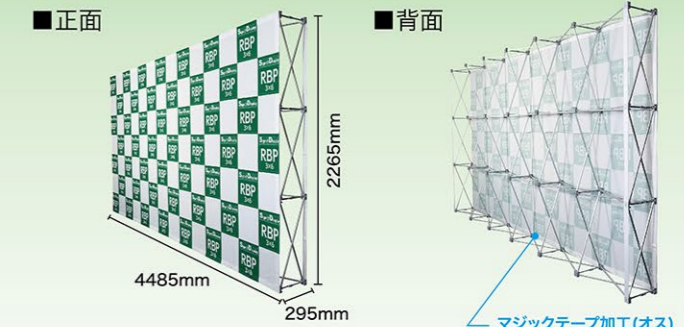

RBP 3×6 タイプ

160以上
サイズ

メディアは別売りです。