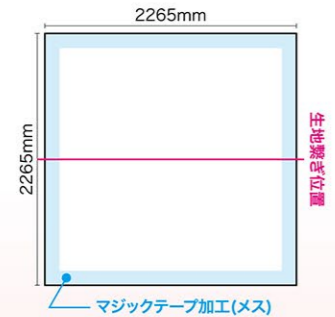

RBP 3×5 タイプ

160以上
サイズ

メディアは別売りです。

※メディア(サイドカバー無し)を設置した場合のイメージです

商品No. **27244**
1台 **¥82,000**
通常在庫品 (+消費税) **K**

〈本体〉W3745mm×H2265mm×D295mm
(収納時)W230×H350×D790mm
〈素材〉アルミ・ABS樹脂
〈重量〉11.2kg (ケース込み / 12.6kg)
※専用ケース付き
※付属マジックテープ (長さ約 20m、幅 50mm)

RBP 3×6 タイプ

160以上
サイズ

メディアは別売りです。

※メディア(サイドカバー無し)を設置した場合のイメージです

商品No. **27245**
1台 **¥86,000**
通常在庫品 (+消費税) **K**

〈本体〉W4485mm×H2265mm×D295mm
(収納時)W230×H430×D790mm
〈素材〉アルミ・ABS樹脂
〈重量〉13kg (ケース込み / 14.4kg)
※専用ケース付き
※付属マジックテープ (長さ約 20m、幅 50mm)

※別売のパネル幕は仕様により価格が異なります。

サイドカバー無しの場合 サイズ W2265×H2265mm

サイドカバー有りの場合 サイズ W2955×H2265mm

※別売のパネル幕は仕様により価格が異なります。

サイドカバー無しの場合 サイズ W3005×H2265mm

サイドカバー有りの場合 サイズ W3695×H2265mm

※別売のパネル幕は仕様により価格が異なります。

サイドカバー無しの場合 サイズ W3745×H2265mm

サイドカバー有りの場合 サイズ W4435×H2265mm

※別売のパネル幕は仕様により価格が異なります。

サイドカバー無しの場合 サイズ W4485×H2265mm

サイドカバー有りの場合 サイズ W5175×H2265mm

RBP 4×3 タイプ

160以上
サイズ

メディアは別売りです。

※メディア(サイドカバー無し)を設置した場合のイメージです