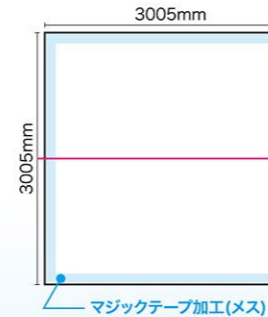

運搬に便利な
キャスター付き
キャリーケースが
付属しています。

※別売のパネル幕は仕様により価格が異なります。

サイドカバー無しの場合 サイズ W2265×H3005mm

サイドカバー有りの場合 サイズ W2955×H3005mm

※別売のパネル幕は仕様により価格が異なります。

サイドカバー無しの場合 サイズ W3005×H3005mm

サイドカバー有りの場合 サイズ W3695×H3005mm

※別売のパネル幕は仕様により価格が異なります。

サイドカバー無しの場合 サイズ W3745×H3005mm

サイドカバー有りの場合 サイズ W4435×H3005mm

※別売のパネル幕は仕様により価格が異なります。

サイドカバー無しの場合 サイズ W4485×H3005mm

サイドカバー有りの場合 サイズ W5175×H3005mm

関連品(別売)

RBP用ハードケース RBP 3×3 3×4 タイプ用

商品No. **28202**
1個 ¥ **45,000**
通常在庫品 (+消費税) K