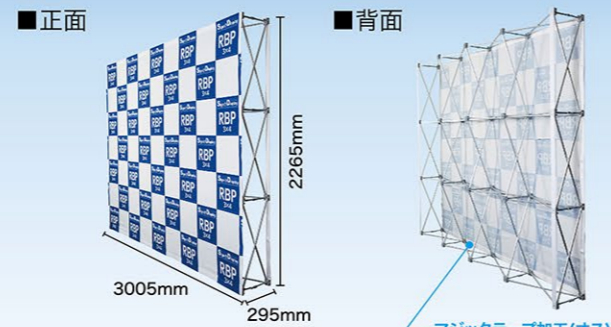

RBP 3×3 タイプ

160以上
サイズ

メディアは別売りです。

※メディア(サイドカバー無し)を設置した場合のイメージです

商品No. **19304**
1台 **¥70,000**
通常在庫品 (+消費税) **K**

〈本体〉W2265×H2265×D295mm
(収納時)W230×H240×D790mm
〈素材〉アルミ・ABS樹脂
〈重量〉6.9kg (ケース込み / 9.8kg)
※専用ケース付き
※付属マジックテープ (長さ約 14m、幅 50mm)

RBP 3×4 タイプ

160以上
サイズ

メディアは別売りです。

※メディア(サイドカバー無し)を設置した場合のイメージです

商品No. **19305**
1台 **¥75,000**
通常在庫品 (+消費税) **K**

〈本体〉W3005×H2265×D295mm
(収納時)W230×H300×D790mm
〈素材〉アルミ・ABS樹脂
〈重量〉8.7kg (ケース込み / 11.6kg)
※専用ケース付き
※付属マジックテープ (長さ約 15m、幅 50mm)

RBP 3×5 タイプ

160以上
サイズ

メディアは別売りです。

※メディア(サイドカバー無し)を設置した場合のイメージです

商品No. **27244**
1台 **¥82,000**
通常在庫品 (+消費税) **K**

〈本体〉W3745mm×H2265mm×D295mm
(収納時)W230×H350×D790mm
〈素材〉アルミ・ABS樹脂
〈重量〉11.2kg (ケース込み / 12.6kg)
※専用ケース付き
※付属マジックテープ (長さ約 20m、幅 50mm)