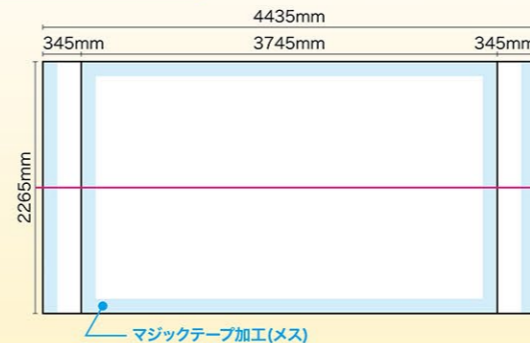

RBP 3×5 タイプ

160以上
サイズ

メディアは別売りです。

※メディア(サイドカバー無し)を設置した場合のイメージです

商品No. **27244**
1台 **¥82,000**
通常在庫品 (+消費税) **K**

〈本体〉W3745mm×H2265mm×D295mm
(収納時)W230×H350×D790mm
〈素材〉アルミ・ABS樹脂
〈重量〉11.2kg (ケース込み / 12.6kg)
※専用ケース付き
※付属マジックテープ (長さ約 20m、幅 50mm)

RBP 3×6 タイプ

160以上
サイズ

メディアは別売りです。

※メディア(サイドカバー無し)を設置した場合のイメージです

商品No. **27245**
1台 **¥86,000**
通常在庫品 (+消費税) **K**

〈本体〉W4485mm×H2265mm×D295mm
(収納時)W230×H430×D790mm
〈素材〉アルミ・ABS樹脂
〈重量〉13kg (ケース込み / 14.4kg)
※専用ケース付き
※付属マジックテープ (長さ約 20m、幅 50mm)

※別売のパネル幕は仕様により価格が異なります。

サイドカバー無しの場合 サイズ W2265×H2265mm

サイドカバー有りの場合 サイズ W2955×H2265mm

※別売のパネル幕は仕様により価格が異なります。

サイドカバー無しの場合 サイズ W3005×H2265mm

サイドカバー有りの場合 サイズ W3695×H2265mm

※別売のパネル幕は仕様により価格が異なります。

サイドカバー無しの場合 サイズ W3745×H2265mm

サイドカバー有りの場合 サイズ W4435×H2265mm

※別売のパネル幕は仕様により価格が異なります。

サイドカバー無しの場合 サイズ W4485×H2265mm

サイドカバー有りの場合 サイズ W5175×H2265mm

RBP 4×3 タイプ

160以上
サイズ

メディアは別売りです。

※メディア(サイドカバー無し)を設置した場合のイメージです