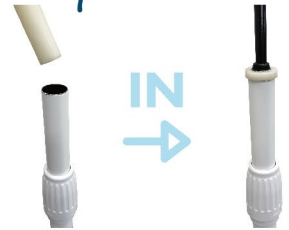

# ドルフィンバナー

Dolphin banner

イルカのようにしなやかに曲がるバナーです。  
バナーの先端が柔らかくしなり、2種類の形状のメディアに対応します。

1つの器具で 2種類の形状 3サイズ のメディアに対応

## ドルフィンバナー

- 仕立て：棒袋 60mm、三巻  
袋閉じ先端部二重縫製
- サイズ：(S) W600×H2000mm、  
(M) W700×H2500mm、(L) W800×H3000mm
- 素材：ポリエステル製

## ドルフィンバナー (Pタイプ)

- 仕立て：棒袋 60mm、バイアス、三巻
- サイズ：(S) W700×H1700mm、  
(M) W800×H2200mm、(L) W850×H2500mm
- 素材：ポリエステル製

point.1

先端がしなやかに曲がるので、  
2種類のメディアに使えます。

point.2

のぼりのポールに差し込んで  
使えます。

付属の  
パッカーで  
固定。