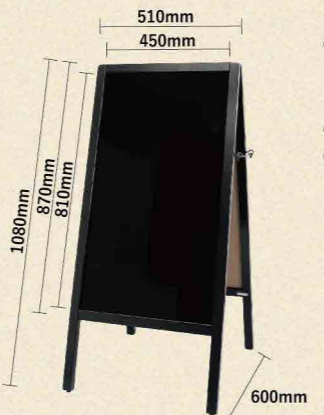

<商品仕様>

- サイズ: 1.6~3m
- [横棒] 850mm [直径] 22mm
- 素材: [旗先] ABS [回転頭] ABS
- [ジョイント] ABS
- [下部キャップ(被せ)] ABS
- [横棒] FRP+コーティング(PVC)
- [パイプ] スチール(鉄)+PE
- 重量: 約650g

横棒、回転頭も黒色です。

商品No.23930

1本 ¥1,500
通常在庫品 (+消費税)

ポール台/ドーム君

タンクサイズ
20L

適合ポールサイズ
φ22~φ25mm

商品No.594
1台 ¥4,200
通常在庫品 (+消費税)

3m竹風ポール

<商品仕様>

- サイズ: 1.6~3m
- [横棒] 850mm [直径] 22mm
- 素材: [回転頭] ABS
- [ジョイント] ABS
- [下部キャップ(被せ)] PP
- [横棒] FRP+PP
- [パイプ] スチール+コーティング(PP)
- 重量: 約700g

※横棒は白色です。

商品No.847

1本 ¥1,500
通常在庫品 (+消費税)

A型ボード (ブラックフレーム)

<商品仕様>

- 素材: [ボード面] 表面処理鋼板
- [芯材] MDF [フレーム] 松
- [金・ビス] スチール
- 厚み: 50mm (収納時)
- 重量: 約5.5kg

別売
両面タイプ

使用可能	マグネット	ボード マーカー	パステル チョーク	ダストレス チョーク
	○	○	×	×