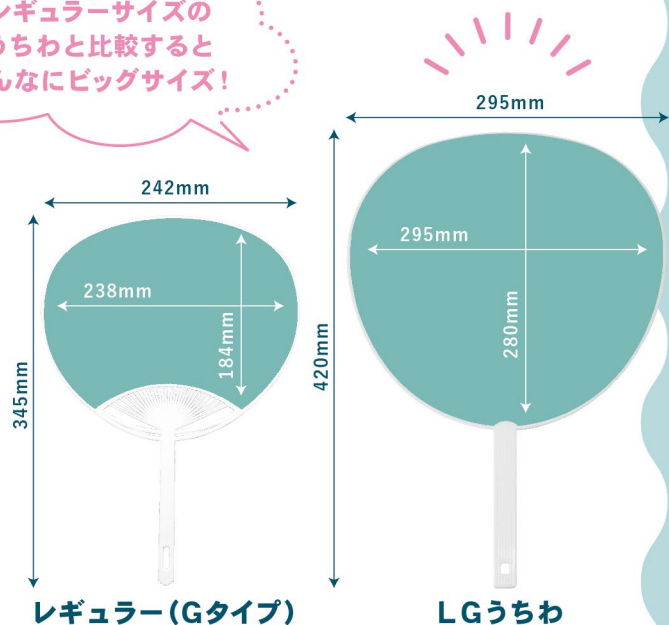

LGうちわ

イベントでの物販などで大活躍！ひときわ大きな印刷面でボリュームのあるビッグサイズのポリうちわです。表裏の両面を別々のデザインで印刷できます。

レギュラーサイズのうちわと比較するとこんなにビッグサイズ！

▶▶▶ サ イ ズ : 420×295 mm (持ち手部分135 mm)

▶▶▶ 最小ロット : 100本 (100本単位で発注可能)

▶▶▶ 材 質 : 用紙 | コート紙、骨 | ポリプロピレン

※骨が白・黒で大ロットの場合、用紙が変更になる可能性があります。

LGうちわ以外のサイズ・形のうちわも作成可能！ご要望に合わせたデザインの作成も承ります。まずはお気軽にお問い合わせください！

※色や形は実物の商品と若干異なる場合があります。予めご了承ください。