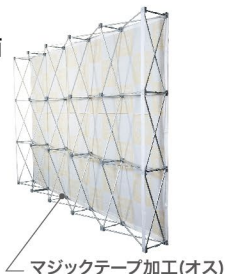

適合メディアサイズ 別売

※別売のパネル幕は仕様により価格が異なります。

サイドカバー無しの場合

サイズ
W2265×H2265mm

サイドカバー有りの場合

サイズ
W2955×H2265mm

適合メディアサイズ 別売

※別売のパネル幕は仕様により価格が異なります。

サイドカバー無しの場合

サイズ
W3005×H2265mm

サイドカバー有りの場合

サイズ
W3695×H2265mm

※色や形は実物の商品と若干異なる場合があります。予めご了承ください。

160 サイズ 梱包状態の三辺合計が160cmを超える商品です。この大きさの商品は配送業者がご指定いただけない場合がございます。予めご了承ください。

RBP 3×5 タイプ

メディアは別売りです。

■正面

■背面

※メディア(サイドカバー無し)を設置した場合のイメージです

商品No. **27244**
1台 **¥82,000**
通常在庫品 (+消費税) **K**

価格改定

- 本体サイズ: W3745×H2265×D295mm
- 素材: アルミ、ABS樹脂
- 重量: 11.2kg(ケース込み/12.6kg)
- ※専用ケース付き
- ※付属マジックテープ(長さ約20m、幅50mm)

運搬に便利な
キャスター付き
キャリーケースが
付属しています。

適合メディアサイズ

別売

※別売のパネル幕は仕様により価格が異なります。

サイドカバー無しの場合

サイズ
W3745×H2265mm

サイドカバー有りの場合

サイズ
W4435×H2265mm

※色や形は実物の商品と若干異なる場合があります。予めご了承ください。