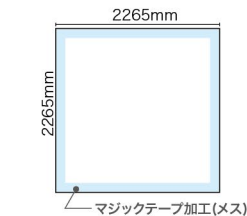

RBP 3×4 タイプ

メディアは別売りです。

※メディア（サイドカバー無し）を
設置した場合のイメージです

商品No. **19305**
1台 **¥75,000**
通常在庫品 (+消費税) **価格改定**

- 本体サイズ：W3005×H2265×D295mm
- 素材：アルミ、ABS樹脂
- 重量：8.7kg（ケース込み/11.6kg）
- ※専用ケース付き
- ※付属マジックテープ（長さ約15m、幅50mm）

適合メディアサイズ 別売

※別売のパネル幕は仕様により価格が異なります。

サイドカバー無しの場合

サイズ
W2265×H2265mm

サイドカバー有りの場合

サイズ
W2955×H2265mm

適合メディアサイズ 別売

※別売のパネル幕は仕様により価格が異なります。

サイドカバー無しの場合

サイズ
W3005×H2265mm

サイドカバー有りの場合

サイズ
W3695×H2265mm

※色や形は実物の商品と若干異なる場合があります。予めご了承ください。

160 サイズ 梱包状態の三辺合計が160cmを超える商品です。この大きさの商品は配送業者がご指定いただけない場合がございます。予めご了承ください。

RBP 3×5 タイプ

メディアは別売りです。

サイドカバー有りの場合

サイズ
W5175×H2265mm