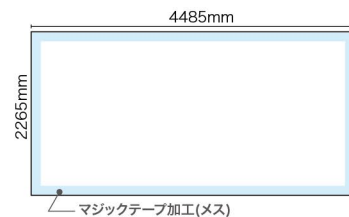

適合メディアサイズ

別売

※別売のパネル幕は仕様により価格が異なります。

サイドカバー無しの場合

サイズ
W3745×H2265mm

サイドカバー有りの場合

サイズ
W4435×H2265mm

※色や形は実物の商品と若干異なる場合があります。予めご了承ください。

160以上 梱包状態の三辺合計が160cmを超える商品です。この大きさの商品は配送業者がご指定いただけない場合がございます。予めご了承ください。

RBP 3×6 タイプ

メディアは別売りです。

■正面

■背面

※メディア(サイドカバー無し)を設置した場合のイメージです

商品No. **27245**
1台 **¥86,000**
通常在庫品 (+消費税) **K**

価格改定

- 本体サイズ: W4485×H2265×D295mm
- 素材: アルミ、ABS樹脂
- 重量: 13kg(ケース込み/14.4kg)
- ※専用ケース付き
- ※付属マジックテープ(長さ約20m、幅50mm)

運搬に便利な
キャスター付き
キャリーケースが
付属しています。

適合メディアサイズ

別売

※別売のパネル幕は仕様により価格が異なります。

サイドカバー無しの場合

サイズ
W4485×H2265mm

サイドカバー有りの場合

サイズ
W5175×H2265mm