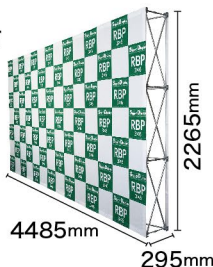

サイドカバー無しの場合

サイズ
W3005×H2265mm

サイドカバー有りの場合

サイズ
W3695×H2265mm

※色や形は実物の商品と若干異なる場合があります。予めご了承ください。

160 サイズ 梱包状態の三辺合計が160cmを超える商品です。この大きさの商品は配送業者がご指定いただけない場合がございます。予めご了承ください。

RBP 3×5 タイプ

メディアは別売りです。

■正面

■背面

※メディア(サイドカバー無し)を設置した場合のイメージです

商品No. **27244**
1台 **¥82,000**
通常在庫品 (+消費税) **K**

価格改定

- 本体サイズ: W3745×H2265×D295mm
- 素材: アルミ、ABS樹脂
- 重量: 11.2kg(ケース込み/12.6kg)
- ※専用ケース付き
- ※付属マジックテープ(長さ約20m、幅50mm)

運搬に便利な
キャスター付き
キャリーケースが
付属しています。

適合メディアサイズ

別売

※別売のパネル幕は仕様により価格が異なります。

サイドカバー無しの場合

サイズ
W3745×H2265mm

サイドカバー有りの場合

サイズ
W4435×H2265mm

※色や形は実物の商品と若干異なる場合があります。予めご了承ください。

160以上 梱包状態の三辺合計が160cmを超える商品です。この大きさの商品は配送業者がご指定いただけない場合がございます。予めご了承ください。

RBP 3×6 タイプ

メディアは別売りです。

■正面

■背面

※メディア(サイドカバー無し)を設置した場合のイメージです

商品No. **27245**
1台 **¥86,000**
通常在庫品 (+消費税) **K**

価格改定