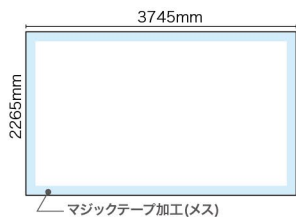

適合メディアサイズ 別売

※別売のパネル幕は仕様により価格が異なります。

サイドカバー無しの場合

サイズ
W2265×H2265mm

サイドカバー有りの場合

サイズ
W2955×H2265mm

適合メディアサイズ 別売

※別売のパネル幕は仕様により価格が異なります。

サイドカバー無しの場合

サイズ
W3005×H2265mm

サイドカバー有りの場合

サイズ
W3695×H2265mm

※色や形は実物の商品と若干異なる場合があります。予めご了承ください。

160 サイズ 梱包状態の三辺合計が160cmを超える商品です。この大きさの商品は配送業者がご指定いただけない場合がございます。予めご了承ください。

RBP 3×5 タイプ

メディアは別売りです。

■正面

■背面

※メディア(サイドカバー無し)を設置した場合のイメージです

商品No. **27244**
1台 **¥82,000**
通常在庫品 (+消費税) **K**

価格改定

- 本体サイズ: W3745×H2265×D295mm
- 素材: アルミ、ABS樹脂
- 重量: 11.2kg(ケース込み/12.6kg)
- ※専用ケース付き
- ※付属マジックテープ(長さ約20m、幅50mm)

運搬に便利な
キャスター付き
キャリーケースが
付属しています。

適合メディアサイズ

別売

※別売のパネル幕は仕様により価格が異なります。

サイドカバー無しの場合

サイズ
W3745×H2265mm

サイドカバー有りの場合

サイズ
W4435×H2265mm

※色や形は実物の商品と若干異なる場合があります。予めご了承ください。