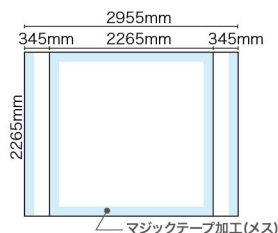

RBP 3×4 タイプ

メディアは別売りです。

※メディア（サイドカバー無し）を
設置した場合のイメージです

商品No. **19305**
1台 **¥75,000**
通常在庫品 (+消費税) **価格改定**

- 本体サイズ：W3005×H2265×D295mm
- 素材：アルミ、ABS樹脂
- 重量：8.7kg（ケース込み/11.6kg）
- ※専用ケース付き
- ※付属マジックテープ（長さ約15m、幅50mm）

適合メディアサイズ 別売

※別売のパネル幕は仕様により価格が異なります。

サイドカバー無しの場合

サイズ
W2265×H2265mm

サイドカバー有りの場合

サイズ
W2955×H2265mm

適合メディアサイズ 別売

※別売のパネル幕は仕様により価格が異なります。

サイドカバー無しの場合

サイズ
W3005×H2265mm

サイドカバー有りの場合

サイズ
W3695×H2265mm

※色や形は実物の商品と若干異なる場合があります。予めご了承ください。

160 サイズ 梱包状態の三辺合計が160cmを超える商品です。この大きさの商品は配送業者がご指定いただけない場合がございます。予めご了承ください。

RBP 3×5 タイプ

メディアは別売りです。

■正面

■背面

※メディア(サイドカバー無し)を設置した場合のイメージです

商品No. **27244**
1台 **¥82,000**
通常在庫品 (+消費税) **K**

価格改定

- 本体サイズ: W3745×H2265×D295mm
- 素材: アルミ、ABS樹脂
- 重量: 11.2kg(ケース込み/12.6kg)
- ※専用ケース付き
- ※付属マジックテープ(長さ約20m、幅50mm)

運搬に便利な
キャスター付き
キャリーケースが
付属しています。