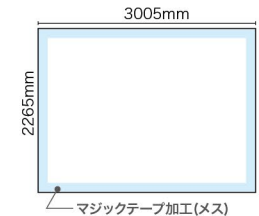

RBP 3×4 タイプ

メディアは別売りです。

※メディア（サイドカバー無し）を
設置した場合のイメージです

商品No. **19305**
1台 **¥75,000**
通常在庫品 (+消費税) **価格改定**

- 本体サイズ：W3005×H2265×D295mm
- 素材：アルミ、ABS樹脂
- 重量：8.7kg（ケース込み/11.6kg）
- ※専用ケース付き
- ※付属マジックテープ（長さ約15m、幅50mm）

適合メディアサイズ 別売

※別売のパネル幕は仕様により価格が異なります。

サイドカバー無しの場合

サイズ
W2265×H2265mm

サイドカバー有りの場合

サイズ
W2955×H2265mm

適合メディアサイズ 別売

※別売のパネル幕は仕様により価格が異なります。

サイドカバー無しの場合

サイズ
W3005×H2265mm

サイドカバー有りの場合

サイズ
W3695×H2265mm

※色や形は実物の商品と若干異なる場合があります。予めご了承ください。

160 サイズ 梱包状態の三辺合計が160cmを超える商品です。この大きさの商品は配送業者がご指定いただけない場合がございます。予めご了承ください。

RBP 3×5 タイプ

メディアは別売りです。

■正面

■背面

※メディア(サイドカバー無し)を設置した場合のイメージです

商品No. **27244**
1台 **¥82,000**
通常在庫品 (+消費税) **K**

価格改定

- 本体サイズ: W3745×H2265×D295mm
- 素材: アルミ、ABS樹脂
- 重量: 11.2kg(ケース込み/12.6kg)
- ※専用ケース付き
- ※付属マジックテープ(長さ約20m、幅50mm)

運搬に便利な
キャスター付き
キャリーケースが
付属しています。