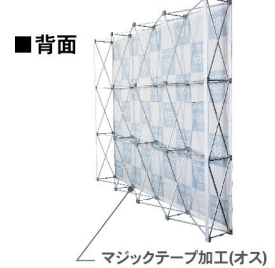

イベント・展示会・合同説明会・記者会見などに最適！
らくに設置・収納が出来、らくに持ち運び出来る商品です！

屋内用

RBP 3×3 タイプ

メディアは別売りです。

※メディア（サイドカバー無し）を
設置した場合のイメージです

商品No. **19304**
1台 **¥70,000**
通常在庫品 (+消費税) **価格改定**

- 本体サイズ：W2265×H2265×D295mm
- 素材：アルミ、ABS樹脂
- 重量：6.9kg（ケース込み/9.8kg）
- ※専用ケース付き
- ※付属マジックテープ（長さ約14m、幅50mm）

RBP 3×4 タイプ

メディアは別売りです。

※メディア（サイドカバー無し）を
設置した場合のイメージです

商品No. **19305**
1台 **¥75,000**
通常在庫品 (+消費税) **価格改定**

- 本体サイズ：W3005×H2265×D295mm
- 素材：アルミ、ABS樹脂
- 重量：8.7kg（ケース込み/11.6kg）
- ※専用ケース付き
- ※付属マジックテープ（長さ約15m、幅50mm）

適合メディアサイズ 別売

※別売のパネル幕は仕様により価格が異なります。

サイドカバー無しの場合

サイズ
W2265×H2265mm

サイドカバー有りの場合

サイズ
W2955×H2265mm

適合メディアサイズ 別売

※別売のパネル幕は仕様により価格が異なります。

サイドカバー無しの場合

サイズ
W3005×H2265mm

サイドカバー有りの場合

サイズ
W3695×H2265mm

※色や形は実物の商品と若干異なる場合があります。予めご了承ください。

160 サイズ 梱包状態の三辺合計が160cmを超える商品です。この大きさの商品は配送業者がご指定いただけない場合がございます。予めご了承ください。

RBP 3×5 タイプ

メディアは別売りです。