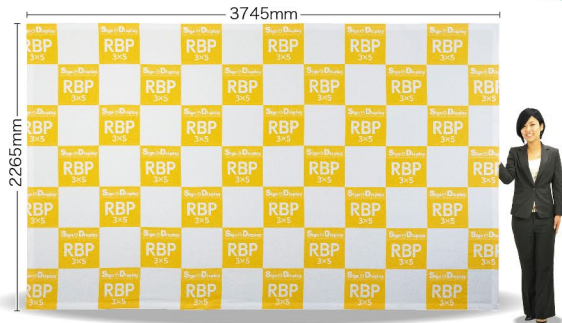

RBP 3×4 タイプ

メディアは別売りです。

※メディア（サイドカバー無し）を
設置した場合のイメージです

商品No. **19305**
1台 **¥75,000**
通常在庫品 (+消費税) **価格改定**

- 本体サイズ：W3005×H2265×D295mm
- 素材：アルミ、ABS樹脂
- 重量：8.7kg（ケース込み/11.6kg）
- ※専用ケース付き
- ※付属マジックテープ（長さ約15m、幅50mm）

サイドカバー無しの場合

サイズ
W3005×H2265mm

サイドカバー有りの場合

サイズ
W3695×H2265mm

※色や形は実物の商品と若干異なる場合があります。予めご了承ください。

160 サイズ 梱包状態の三辺合計が160cmを超える商品です。この大きさの商品は配送業者がご指定いただけない場合がございます。予めご了承ください。

RBP 3×5 タイプ

メディアは別売りです。

■正面

■背面

※メディア(サイドカバー無し)を設置した場合のイメージです

商品No. **27244**
1台 **¥82,000**
通常在庫品 (+消費税) **K**

価格改定

- 本体サイズ: W3745×H2265×D295mm
- 素材: アルミ、ABS樹脂
- 重量: 11.2kg(ケース込み/12.6kg)
- ※専用ケース付き
- ※付属マジックテープ(長さ約20m、幅50mm)

運搬に便利な
キャスター付き
キャリーケースが
付属しています。

適合メディアサイズ

別売

※別売のパネル幕は仕様により価格が異なります。

サイドカバー無しの場合

サイズ
W3745×H2265mm

サイドカバー有りの場合

サイズ
W4435×H2265mm

※色や形は実物の商品と若干異なる場合があります。予めご了承ください。