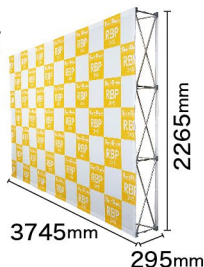

適合メディアサイズ 別売

※別売のパネル幕は仕様により価格が異なります。

サイドカバー無しの場合

サイズ
W2265×H2265mm

サイドカバー有りの場合

サイズ
W2955×H2265mm

適合メディアサイズ 別売

※別売のパネル幕は仕様により価格が異なります。

サイドカバー無しの場合

サイズ
W3005×H2265mm

サイドカバー有りの場合

サイズ
W3695×H2265mm

※色や形は実物の商品と若干異なる場合があります。予めご了承ください。

160 サイズ 梱包状態の三辺合計が160cmを超える商品です。この大きさの商品は配送業者がご指定いただけない場合がございます。予めご了承ください。

RBP 3×5 タイプ

メディアは別売りです。

■正面

■背面

※メディア(サイドカバー無し)を設置した場合のイメージです

商品No. **27244**
1台 **¥82,000**
通常在庫品 (+消費税) **K**

価格改定

- 本体サイズ: W3745×H2265×D295mm
- 素材: アルミ、ABS樹脂
- 重量: 11.2kg(ケース込み/12.6kg)
- ※専用ケース付き
- ※付属マジックテープ(長さ約20m、幅50mm)

運搬に便利な
キャスター付き
キャリーケースが
付属しています。

適合メディアサイズ

別売

※別売のパネル幕は仕様により価格が異なります。

サイドカバー無しの場合

サイズ
W3745×H2265mm

サイドカバー有りの場合

サイズ
W4435×H2265mm

※色や形は実物の商品と若干異なる場合があります。予めご了承ください。