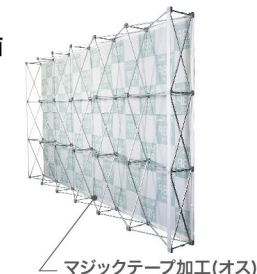

適合メディアサイズ

別売

※別売のパネル幕は仕様により価格が異なります。

サイドカバー無しの場合

サイズ
W3745×H2265mm

サイドカバー有りの場合

サイズ
W4435×H2265mm

※色や形は実物の商品と若干異なる場合があります。予めご了承ください。

160以上 梱包状態の三辺合計が160cmを超える商品です。この大きさの商品は配送業者がご指定いただけない場合がございます。予めご了承ください。

RBP 3×6 タイプ

メディアは別売りです。

■正面

■背面

※メディア(サイドカバー無し)を設置した場合のイメージです

商品No. **27245**
1台 **¥86,000**
通常在庫品 (+消費税) **K**

価格改定

- 本体サイズ: W4485×H2265×D295mm
- 素材: アルミ、ABS樹脂
- 重量: 13kg(ケース込み/14.4kg)
- ※専用ケース付き
- ※付属マジックテープ(長さ約20m、幅50mm)

運搬に便利な
キャスター付き
キャリーケースが
付属しています。

適合メディアサイズ

別売

※別売のパネル幕は仕様により価格が異なります。

サイドカバー無しの場合

サイズ
W4485×H2265mm

サイドカバー有りの場合

サイズ
W5175×H2265mm