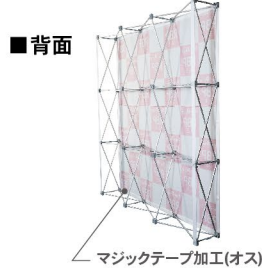

イベント・展示会・合同説明会・記者会見などに最適！
らくに設置・収納が出来、らくに持ち運び出来る商品です！

屋内用

RBP 3×3 タイプ

メディアは別売りです。

※メディア（サイドカバー無し）を
設置した場合のイメージです

商品No. **19304**
1台 **¥70,000**
通常在庫品 (+消費税) **価格改定**

- 本体サイズ：W2265×H2265×D295mm
- 素材：アルミ、ABS樹脂
- 重量：6.9kg（ケース込み/9.8kg）
- ※専用ケース付き
- ※付属マジックテープ（長さ約14m、幅50mm）

RBP 3×4 タイプ

メディアは別売りです。

※メディア（サイドカバー無し）を
設置した場合のイメージです

商品No. **19305**
1台 **¥75,000**
通常在庫品 (+消費税) **価格改定**

- 本体サイズ：W3005×H2265×D295mm
- 素材：アルミ、ABS樹脂
- 重量：8.7kg（ケース込み/11.6kg）
- ※専用ケース付き
- ※付属マジックテープ（長さ約15m、幅50mm）

適合メディアサイズ 別売

※別売のパネル幕は仕様により価格が異なります。

サイドカバー無しの場合

サイズ
W2265×H2265mm

サイドカバー有りの場合

サイズ
W2955×H2265mm

適合メディアサイズ 別売

※別売のパネル幕は仕様により価格が異なります。

サイドカバー無しの場合

サイズ
W3005×H2265mm

サイドカバー有りの場合

サイズ
W3695×H2265mm

※色や形は実物の商品と若干異なる場合があります。予めご了承ください。

160 サイズ 梱包状態の三辺合計が160cmを超える商品です。この大きさの商品は配送業者がご指定いただけない場合がございます。予めご了承ください。

RBP 3×5 タイプ

メディアは別売りです。