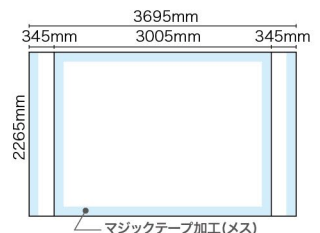

RBP 3×4 タイプ

メディアは別売りです。

※メディア（サイドカバー無し）を
設置した場合のイメージです

商品No. **19305**
1台 **¥75,000**
通常在庫品 (+消費税) **価格改定**

- 本体サイズ：W3005×H2265×D295mm
- 素材：アルミ、ABS樹脂
- 重量：8.7kg（ケース込み/11.6kg）
- ※専用ケース付き
- ※付属マジックテープ（長さ約15m、幅50mm）

適合メディアサイズ 別売

※別売のパネル幕は仕様により価格が異なります。

サイドカバー無しの場合

サイズ
W2265×H2265mm

サイドカバー有りの場合

サイズ
W2955×H2265mm

適合メディアサイズ 別売

※別売のパネル幕は仕様により価格が異なります。

サイドカバー無しの場合

サイズ
W3005×H2265mm

サイドカバー有りの場合

サイズ
W3695×H2265mm

※色や形は実物の商品と若干異なる場合があります。予めご了承ください。

160 サイズ 梱包状態の三辺合計が160cmを超える商品です。この大きさの商品は配送業者がご指定いただけない場合がございます。予めご了承ください。

RBP 3×5 タイプ

メディアは別売りです。

■正面

■背面

※メディア(サイドカバー無し)を設置した場合のイメージです

商品No. **27244**
1台 **¥82,000**
通常在庫品 (+消費税) **K**

価格改定

- 本体サイズ: W3745×H2265×D295mm
- 素材: アルミ、ABS樹脂
- 重量: 11.2kg(ケース込み/12.6kg)
- ※専用ケース付き
- ※付属マジックテープ(長さ約20m、幅50mm)

運搬に便利な
キャスター付き
キャリーケースが
付属しています。