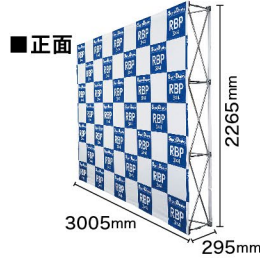

イベント・展示会・合同説明会・記者会見などに最適！
らくに設置・収納が出来、らくに持ち運び出来る商品です！

屋内用

RBP 3×3 タイプ

メディアは別売りです。

※メディア（サイドカバー無し）を
設置した場合のイメージです

商品No. **19304**
1台 **¥70,000**
通常在庫品 (+消費税) **価格改定**

- 本体サイズ：W2265×H2265×D295mm
- 素材：アルミ、ABS樹脂
- 重量：6.9kg（ケース込み/9.8kg）
- ※専用ケース付き
- ※付属マジックテープ（長さ約14m、幅50mm）

RBP 3×4 タイプ

メディアは別売りです。

※メディア（サイドカバー無し）を
設置した場合のイメージです

商品No. **19305**
1台 **¥75,000**
通常在庫品 (+消費税) **価格改定**

- 本体サイズ：W3005×H2265×D295mm
- 素材：アルミ、ABS樹脂
- 重量：8.7kg（ケース込み/11.6kg）
- ※専用ケース付き
- ※付属マジックテープ（長さ約15m、幅50mm）

適合メディアサイズ 別売

※別売のパネル幕は仕様により価格が異なります。

サイドカバー無しの場合

サイズ
W2265×H2265mm

サイドカバー有りの場合

サイズ
W2955×H2265mm

適合メディアサイズ 別売

※別売のパネル幕は仕様により価格が異なります。

サイドカバー無しの場合

サイズ
W3005×H2265mm

サイドカバー有りの場合

サイズ
W3695×H2265mm

※色や形は実物の商品と若干異なる場合があります。予めご了承ください。

160 サイズ 梱包状態の三辺合計が160cmを超える商品です。この大きさの商品は配送業者がご指定いただけない場合がございます。予めご了承ください。

RBP 3×5 タイプ

メディアは別売りです。