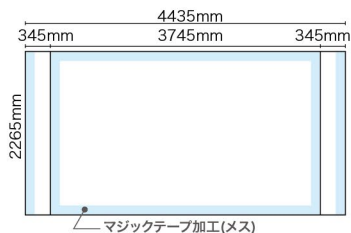

サイドカバー無しの場合

サイズ
W3005×H2265mm

サイドカバー有りの場合

サイズ
W3695×H2265mm

※色や形は実物の商品と若干異なる場合があります。予めご了承ください。

160 サイズ 梱包状態の三辺合計が160cmを超える商品です。この大きさの商品は配送業者がご指定いただけない場合がございます。予めご了承ください。

RBP 3×5 タイプ

メディアは別売りです。

■正面

■背面

※メディア(サイドカバー無し)を設置した場合のイメージです

商品No. **27244**
1台 **¥82,000**
通常在庫品 (+消費税) **K**

価格改定

- 本体サイズ: W3745×H2265×D295mm
- 素材: アルミ、ABS樹脂
- 重量: 11.2kg(ケース込み/12.6kg)
- ※専用ケース付き
- ※付属マジックテープ(長さ約20m、幅50mm)

運搬に便利な
キャスター付き
キャリーケースが
付属しています。

適合メディアサイズ

別売

※別売のパネル幕は仕様により価格が異なります。

サイドカバー無しの場合

サイズ
W3745×H2265mm

サイドカバー有りの場合

サイズ
W4435×H2265mm

※色や形は実物の商品と若干異なる場合があります。予めご了承ください。

- 本体サイズ: W4485×H2265×D295mm
- 素材: アルミ、ABS樹脂
- 重量: 13kg(ケース込み/14.4kg)
- ※専用ケース付き
- ※付属マジックテープ(長さ約20m、幅50mm)

運搬に便利な
キャスター付き
キャリーケースが
付属しています。

適合メディアサイズ

別売

※別売のパネル幕は仕様により価格が異なります。

サイドカバー無しの場合

サイズ
W4485×H2265mm