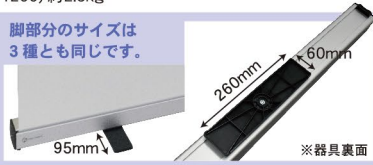

- 本体サイズ: (W600) W620×H1890×D260mm
(W850) W870×H2090×D260mm
(W1200) W1220×H2090×D260mm

■素材: アルミニウム、スチール

■重量: (W600) 約1.5kg (W850) 約1.8kg (W1200) 約2.3kg

■セット内容 (専用ケース付き)

脚部分のサイズは3種とも同じです。

適合メディアサイズ

スクリーン
設置サイズ
幅 600mm
×
高さ 1800mm

スクリーン
設置サイズ
幅 850mm
×
高さ 2000mm

スクリーン
設置サイズ
幅 1200mm
×
高さ 2000mm

スクリーン
出力サイズ
幅 600mm
×
高さ 1910mm

スクリーン
出力サイズ
幅 850mm
×
高さ 2110mm

スクリーン
出力サイズ
幅 1200mm
×
高さ 2110mm

スクリーンの高さは、器具の内部に入る部分(上部10mm、下部100mm)を含み
600mm幅タイプは**1910mm**、
850mm幅・1200mm幅タイプは**2110mm**です。
設置の際見える部分の高さは
600mm幅タイプは1800mm、
850mm幅・1200mm幅タイプは2000mmです。

- サイズ: (収納時) W55×H75×D15mm
(開いた時) W27×H150×D15mm
- 素材: 樹脂 ■重量: 38g

取扱説明書

商品No. **8912**
1個 **¥1,350**
通常在庫品 (+消費税) **K**

エコロールスクリーンバナー

スクリーンは別売りです。

スクリーン
850mm
幅タイプ

繰り返し使用可能な
耐久性の高い構造！

価格改定

商品No. **1963**
1台 **¥10,500**
通常在庫品 (+消費税) **K**

- 本体サイズ: W865×H2060×D350mm
- 素材: アルミニウム、スチール
- 重量: 約2kg

■セット内容 (専用ケース付き)

器具にセット後スクリーン付け替え不可

適合メディアサイズ

スクリーン
設置サイズ
幅 850mm
×
高さ 2000mm

スクリーン
出力サイズ
幅 850mm
×
高さ 2110mm