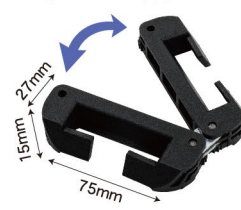

関連商品

エコロールスクリーンバナー-ZEROのみ設置可能です。

両面部品

- 素材: 樹脂
- 重量: 約300g

取扱説明書

商品No. **9893**
1台 **¥2,200**
通常在庫品 (+消費税) **K**

エコロールスクリーンバナー-ZERO サポート

0度~180度まで角度を変えることが出来る！