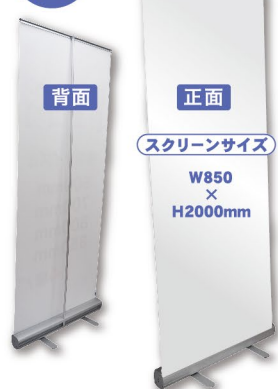

- 本体サイズ: (W600) W620×H1890×D260mm
(W850) W870×H2090×D260mm
(W1200) W1220×H2090×D260mm

■素材: アルミニウム、スチール

■重量: (W600) 約1.5kg (W850) 約1.8kg (W1200) 約2.3kg

■セット内容 (専用ケース付き)

脚部分のサイズは3種とも同じです。

適合メディアサイズ

スクリーン
設置サイズ
幅 600mm
×
高さ 1800mm

関連商品

エコロールスクリーンバナー-ZEROのみ設置可能です。

両面部品

- 素材: 樹脂
- 重量: 約300g

取扱説明書

商品No. **9893**
1台 **¥2,200**
通常在庫品 (+消費税) **K**

エコロールスクリーンバナー-ZERO サポート

0度~180度まで角度を変えることが出来る！

- サイズ: (収納時) W55×H75×D15mm
(開いた時) W27×H150×D15mm
- 素材: 樹脂 ■重量: 38g

取扱説明書

商品No. **8912**
1個 **¥1,350**
通常在庫品 (+消費税) **K**

エコロールスクリーンバナー

スクリーンは別売りです。

スクリーン
850mm
幅タイプ

繰り返し使用可能な
耐久性の高い構造！

価格改定

商品No. **1963**
1台 **¥10,500**
通常在庫品 (+消費税) **K**

- 本体サイズ: W865×H2060×D350mm
- 素材: アルミニウム、スチール
- 重量: 約2kg

■セット内容 (専用ケース付き)

器具にセット後スクリーン付け替え不可

適合メディアサイズ

スクリーン
設置サイズ
幅 850mm
×
高さ 2000mm

スクリーン
出力サイズ
幅 850mm
×
高さ 2110mm