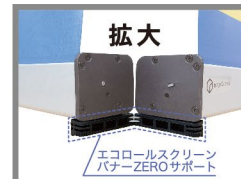

取扱説明書

商品No. **8912**
1個 **¥1,350**
通常在庫品 (+消費税) **K**