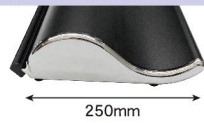

器具奥行きは2種とも同じです。