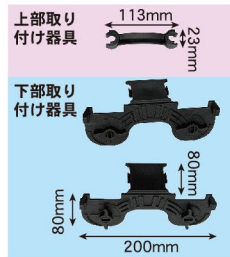

- 本体サイズ: (W600) W620×H1890×D260mm
(W850) W870×H2090×D260mm
(W1200) W1220×H2090×D260mm

■素材: アルミニウム、スチール

■重量: (W600) 約1.5kg (W850) 約1.8kg (W1200) 約2.3kg

■セット内容 (専用ケース付き)

脚部分のサイズは3種とも同じです。

適合メディアサイズ

スクリーン
設置サイズ
幅 600mm
×
高さ 1800mm

スクリーン
設置サイズ
幅 850mm
×
高さ 2000mm

スクリーン
設置サイズ
幅 1200mm
×
高さ 2000mm

スクリーン
出力サイズ
幅 600mm
×
高さ 1910mm

スクリーン
出力サイズ
幅 850mm
×
高さ 2110mm

スクリーン
出力サイズ
幅 1200mm
×
高さ 2110mm

スクリーンの高さは、器具の内部に入る部分(上部10mm、下部100mm)を含み
600mm幅タイプは**1910mm**、
850mm幅・1200mm幅タイプは**2110mm**です。
設置の際見える部分の高さは
600mm幅タイプは1800mm、
850mm幅・1200mm幅タイプは2000mmです。

関連商品

エコロールスクリーンバナー-ZEROのみ設置可能です。

両面部品

- 素材: 樹脂
- 重量: 約300g

取扱説明書

商品No. **9893**
1台 **¥2,200**
通常在庫品 (+消費税) **K**

エコロールスクリーンバナー-ZERO サポート

0度~180度まで角度を変えることが出来る！