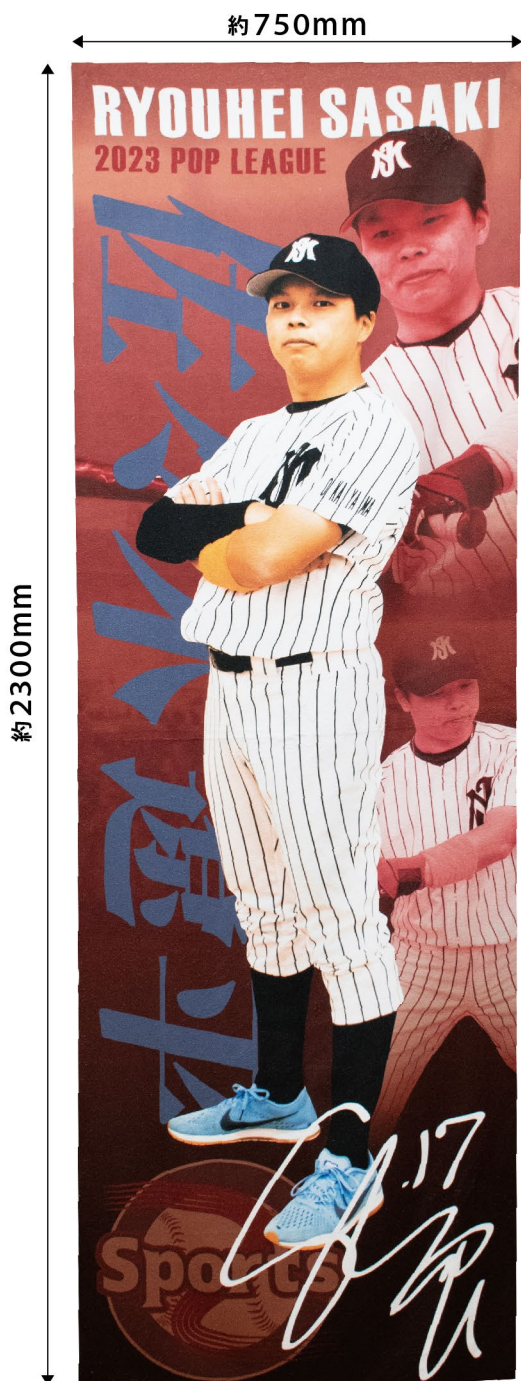

等身大ビッグタオル

高さは2m超え!
1枚から作成可能!

point.1 生地

表 ポリエステル

裏 ポリエステル

印刷面、裏面、どちらも
ポリエステル素材のタオルです。
印刷後でも手触りの良い生地を
使用しています。