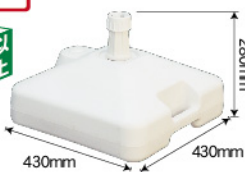

K1台 ¥4,200 (+消費税)

通常在庫品 (+消費税)

- サイズ: W470×H400×D470mm
- 材質: ポリエチレン ●タンクサイズ: 20L
- 適合ポールサイズ: φ22~φ25mm

1ケース 4台入りです。

ポール台 / 角型 20L

タンクサイズ
20L

商品No. 4244

K1台 ¥4,200 (+消費税)

通常在庫品 (+消費税)

- サイズ: W430×H280×D430mm
- 材質: ポリエチレン
- タンクサイズ: 20L
- 適合ポールサイズ: φ22~φ25mm

1ケース 4台入りです。

ポール台 / 角型 30L

タンクサイズ
30L

商品No. 4243

K1台 ¥5,700 (+消費税)

通常在庫品 (+消費税)

- サイズ: W480×H290×D480mm
- 材質: ポリエチレン
- タンクサイズ: 30L
- 適合ポールサイズ: φ22~φ28mm

1ケース 3台入りです。

鉄板ポール台 / 30cm

白 商品No. 939

K1台 ¥5,000 (+消費税)

通常在庫品 (+消費税)

- サイズ: W300×H280×D300mm
- 材質: 鉄製 ●重量: 約 2.3kg
- 適合ポールサイズ: φ25mm まで