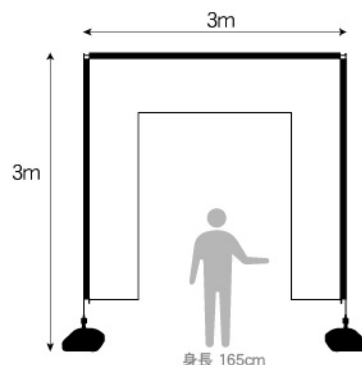

展示会、イベントなどに最適！
既存のポールとポール台が使えます！

メディアは別売りです。

屋外用

■ゲートバナースクエア器具

商品No.42381

11月 ¥4,600 (+消費税) 通常在庫品

●サイズ：長さ約 3m

●材質：グラスファイバー

※屋外で使用する場合は、風で飛んだり人などに当たって倒れないように十分ご注意ください。

■お持ちのポールとポール台が使えます！

STEP 1 ゲートバナースクエアの器具を連結させます。

STEP 2 連結した器具をポールの回転頭に差し込みます。

STEP 3 ポール台に取り付けて完成です。

のぼり用ポールとポール台をお持ちなら、ゲートバナースクエア器具を購入するだけですぐ使用できます。

※ポール、ポール台はそれぞれ2つ必要です。
※他社製ポールを使用する場合は、回転頭の差し込み口のサイズをよくお確かめの上ご購入ください。

5台以上購入時

K1台 ¥3,800 (+消費税)

- サイズ: W390×H305×D390mm ●材質: ポリエチレン
- タンクサイズ: 16L ●適合ポールサイズ: φ22~φ25mm

1ケース 5台入りです。

ポール台 / 角型 18L

タンクサイズ
18L

商品No. 26048

1台~4台購入時

K1台 ¥4,100 (+消費税) 通常在庫品

5台以上購入時

K1台 ¥3,900 (+消費税) 通常在庫品

- サイズ: W420×H300×D420mm
- 材質: ポリエチレン ●タンクサイズ: 18L
- 適合ポールサイズ: φ22~φ25mm

1ケース 5台入りです。

ポール台 / ドーム君

タンクサイズ
20L

商品No. 594