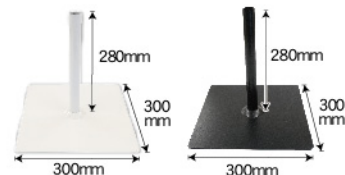

K1台 ¥4,200 (+消費税)

通常在庫品 (+消費税)

- サイズ: W470×H400×D470mm
- 材質: ポリエチレン ●タンクサイズ: 20L
- 適合ポールサイズ: φ22~φ25mm

1ケース 4台入りです。

ポール台 / 角型 20L

タンクサイズ
20L

商品No. 4244

K1台 ¥4,200 (+消費税)

通常在庫品 (+消費税)

- サイズ: W430×H280×D430mm
- 材質: ポリエチレン
- タンクサイズ: 20L
- 適合ポールサイズ: φ22~φ25mm

1ケース 4台入りです。

ポール台 / 角型 30L

タンクサイズ
30L

商品No. 4243

K1台 ¥5,700 (+消費税)

通常在庫品 (+消費税)

- サイズ: W480×H290×D480mm
- 材質: ポリエチレン
- タンクサイズ: 30L
- 適合ポールサイズ: φ22~φ28mm

1ケース 3台入りです。

鉄板ポール台 / 30cm

白 商品No. 939

K1台 ¥5,000 (+消費税)

通常在庫品 (+消費税)

- サイズ: W300×H280×D300mm
- 材質: 鉄製 ●重量: 約 2.3kg
- 適合ポールサイズ: φ25mm まで