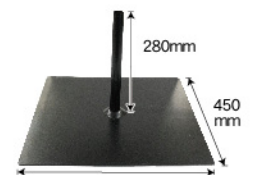

通常在庫品 (+消費税)

- サイズ: W430×H280×D430mm
- 材質: ポリエチレン
- タンクサイズ: 20L
- 適合ポールサイズ: φ22~φ25mm

1ケース 4台入りです。

ポール台 / 角型 30L

タンクサイズ
30L

商品No. 4243

K1台 ¥5,700 (+消費税)

通常在庫品 (+消費税)

- サイズ: W480×H290×D480mm
- 材質: ポリエチレン
- タンクサイズ: 30L
- 適合ポールサイズ: φ22~φ28mm

1ケース 3台入りです。

鉄板ポール台 / 30cm

白 商品No. 939

K1台 ¥5,000 (+消費税)

通常在庫品 (+消費税)

- サイズ: W300×H280×D300mm
- 材質: 鉄製 ●重量: 約 2.3kg
- 適合ポールサイズ: φ25mm まで

1ケース 5台入りです。

※十分な加重が必要な場合は鉄板の上に重りなどを置いてご使用ください。

鉄板ポール台 / 45cm (黒)

商品No. 941

K1台 ¥6,800 (+消費税)

通常在庫品 (+消費税)

- サイズ: W450×H280×D450mm
- 材質: 鉄製
- 重量: 約 5.1kg
- 適合ポールサイズ: φ25mm まで

1ケース 2台入りです。