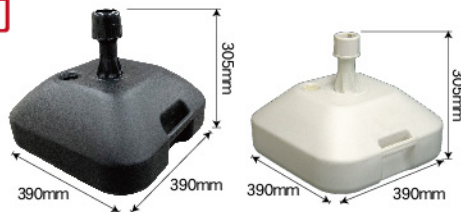

1ケース 20本入りです。

3mスタンダードタイプポール

3mスタンダードタイプ (横棒 850mm)

白 商品No.398

青 商品No.397

緑 商品No.396

黒 商品No.395

K1台 ¥1,200
通常在庫品 (+消費税)

- サイズ: 1.6~3m [横棒] 850mm/600mm [直径] 22mm
- 材質: [旗先] ABS [回転頭] ABS [ジョイント] ABS [下部キャップ] ABS [横棒] FRP [パイプ] スチール (鉄)+PE ●重量: 約 650g

1ケース 20本入りです。

ポール台

ポール台 / 角型 16L

タンクサイズ
16L

黒 商品No. 23931

1台~4台購入時

K1台 ¥4,000 (+消費税)