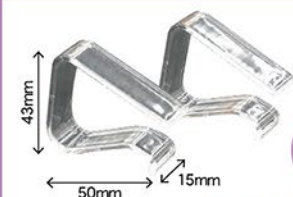

関連器具

テーブルカバー止め

2個
1セット

テーブルカバーを
止める専用器具です。
しっかりと固定します!

設置可能な
テーブルの厚み
15mm~35mm
※布も含む。

商品No.853
K1枚 ¥1,000
通常在庫品 (+消費税)

※色や形は実物の商品と若干異なる場合があります。予めご了承ください。

受注生産注意事項 ★印は受注生産品、もしくは取寄商品です。★の後の数字は納期を表します。★1はご注文の翌日出荷、★2は翌々日出荷です。(休業日は納期に含まれません)