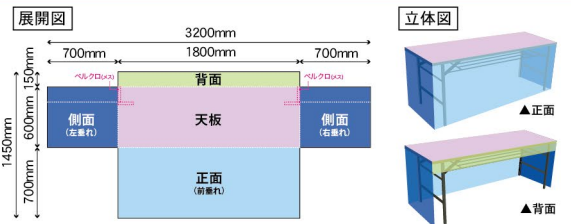

2WAY TABLE CLOTH

2WAY テーブルクロス

マジックテープで調節することで、会議机としてメジャーなサイズの
450mm・600mmの天板の机で使用が可能です！

W1800×H700mm×D450mm 背面300

W1800×H700mm×D600mm 背面150

メディア素材

トロピカル

防火加工可能