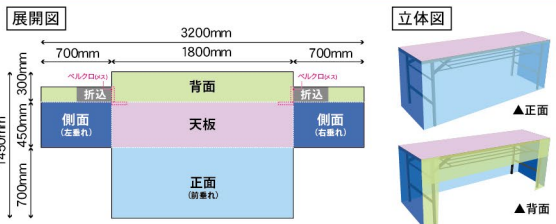

2WAY TABLE CLOTH

2WAY テーブルクロス

マジックテープで調節することで、会議机としてメジャーなサイズの
450mm・600mmの天板の机で使用が可能です！

W1800×H700mm×D450mm 背面300

W1800×H700mm×D600mm 背面150

メディア素材

トロピカル

防火加工可能