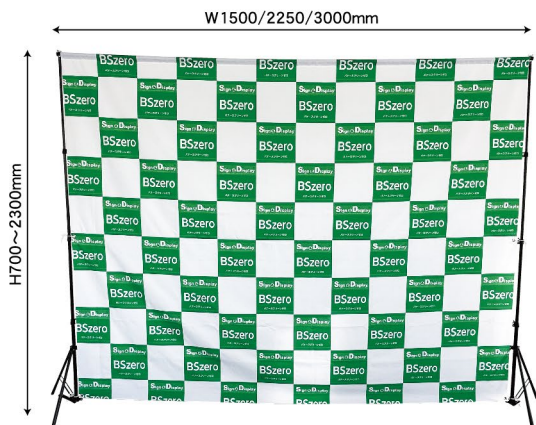

イベント告知や案内バナー、簡易的な背景幕として最適な商品です！

屋内用

エコミー  
タイプ

## バナースクリーンゼロ

組み立て簡単！高さ調節可能！

メディアは別売りです。

W2950×H2300mmのメディアを設置した場合

■本体サイズ：  
(器具最大時) W3000×H2300×D450mm  
(器具最小時) W1500×H700×D450mm  
(メディア最大時) W2950×H2300mm  
(メディア最小時) W1450×H1000mm  
※上棒袋50mm含む  
(横棒/ジョイント) φ25mm  
(縦棒/ジョイント) φ15mm/φ19mm  
φ22mm/φ25mm

■素材：アルミ  
■重量：約2.4kg

商品No. **42362**  
1台 **¥8,800**  
通常在庫品 (+消費税)

高さ調整可能

紐で固定

足部分は  
広げて固定

■セット内容 (専用ケース付き)

適合メディアサイズ

※生地繋ぎになる場合があります。

## バナースクリーン

軽くて持ち運び楽々！単発のイベントに！

メディアは別売りです。

W2000×H2000mmのメディアを設置した場合

■本体サイズ：  
(器具最大時) W2540×H2680×D450mm  
(器具最小時) W1580×H1190×D450mm  
(メディア最大時) W2400×H2540mm  
(メディア最小時) W1500×H1080mm  
※上下棒袋70mm含む  
(横棒/ジョイント) φ22mm/φ28mm  
(縦棒/ジョイント) φ26mm/φ35mm  
■素材：スチール、ABS  
■重量：約4.1kg