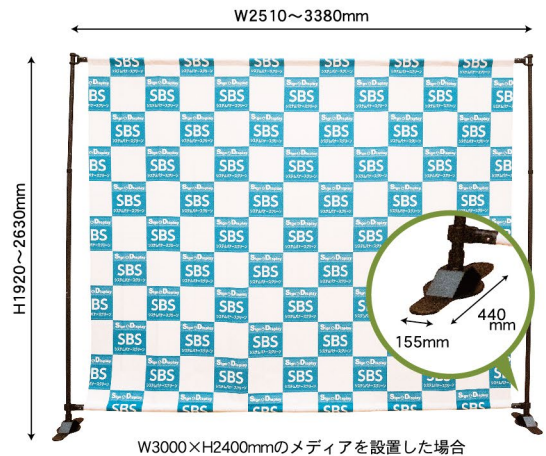

バナースクリーンワイド

ハイグレード
タイプ

横幅最大3030mm!用途に合わせて伸縮自在!

メディアは別売りです。

- ■本体サイズ:
  (器具最大時) W3140×H2650×D440mm
  (器具最小時) W1480×H1050×D440mm
  (メディア最大時) W3030×H2540mm
  (メディア最小時) W1360×H950mm
  ※上下棒袋80mm含む
  (横棒/ジョイント) φ35mm/φ40mm
  (縦棒/ジョイント) φ40mm/φ45mm
- ■素材:スチール
- ■重量:約6.8kg

商品No. 1987
1台 ¥36,000
通常在庫品 (+消費税)

※下の横棒は上下動しません。

■セット内容 (専用ケース付き)

付属小物

取扱説明書

適合メディアサイズ

※生地繋ぎになる場合があります。

最大メディアサイズ

延長ジョイント有り

W3030mm×H2540mm

最大メディアサイズ

延長ジョイント無し

W2500mm×H2540mm

最小メディアサイズ

W1360mm×H950mm

上下棒袋

80mm

デラックス
タイプ

システムバナースクリーン

連結可能!簡易ブースや控室としても!

メディアは別売りです。

- ■本体サイズ:
  (器具最大時) W3380×H2630×D440mm
  (器具最小時) W2510×H1920×D440mm
  (メディア最大時) W3000×H2400mm
  (メディア最小時) W2200×H1800mm
  ※上下棒袋80mm含む
  (横棒/ジョイント) φ32mm/φ40mm
  (縦棒) φ34mm
- ■素材:アルミ、スチール
- ■重量:No.68943 / 約11.4kg
  No.68944 / 約7.3kg

※下の横棒は上下動します。

■セット内容 (専用ケース付き)

1面用

連結用

連結可能!

延長用器具(No.68944)と組み合わせて使用可能です。
※No.68944は単体では使用できません。

連結用の器具と組み合わせて、簡易ブースも作成可能です。

横に連結できることはもちろん! L字型や、コの字型にも設置可能です。

※連結角度は自由に変更可能ですが、45度以内の場合はジョイント同士が当たってしまう為、設置できません。

2個連結の場合

No.68943 + No.68944

3個連結の場合

No.68943 + (No.68944 × 2個)

便利なメモリ付き

横幅や高さを調節する際に便利なメモリが印字されています。器具の延長の際に目安としてご利用ください。

※横棒の印字は両側を均等に伸ばした際の長さです。

下の横棒は上下可動可能

下の横棒は上下可動できるので、器具の下に商品を設置することも可能です!

縦棒の延長ジョイント部分までの範囲内で、自由に設置できます。

W3000×H850mmのメディアを器具の高さ2100mmで設置した場合のイメージです。下の横棒は延長ジョイント部分まで上げることは可能ですが、メディアのサイズによっては転倒する恐れがございます。ご注意ください。

横棒の設置角度も変更できるので、変則的な幕の設置も可能です!

※色や形は実物の商品と若干異なる場合があります。予めご了承ください。