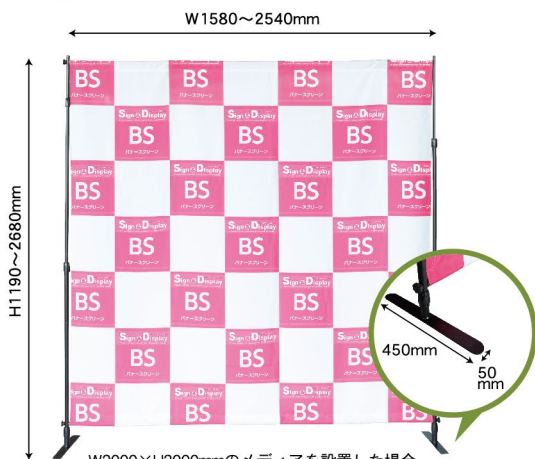

メディアサイズ

W2950mm×H1000~2300mm  
W2200mm×H1000~2300mm  
W1450mm×H1000~2300mm

上棒袋  
50mm

メディアに  
ハトメ加工が必要です  
メディアを止める  
穴のサイズは  
**12mm以上**  
サイズは穴の中心を  
起点としています。

ローコスト  
タイプ

## バナースクリーン

軽くて持ち運び楽々！単発のイベントに！

メディアは別売りです。

W2000×H2000mmのメディアを設置した場合

■本体サイズ：  
(器具最大時) W2540×H2680×D450mm  
(器具最小時) W1580×H1190×D450mm  
(メディア最大時) W2400×H2540mm  
(メディア最小時) W1500×H1080mm  
※上下棒袋70mm含む  
(横棒/ジョイント) φ22mm/φ28mm  
(縦棒/ジョイント) φ26mm/φ35mm  
■素材：スチール、ABS  
■重量：約4.1kg

商品No. **998**  
1台 **¥18,400**  
通常在庫品 (+消費税)

160以上  
サイズ

※下の横棒は上下不可動しません。

■セット内容 (専用ケース付き)

適合メディアサイズ

※生地繋ぎになる場合があります。

最大メディアサイズ W2400mm×H2540mm

最小メディアサイズ W1500mm×H1080mm

## バナースクリーンα (アルファ)

安定感をプラス！長期のイベントも安心！

メディアは別売りです。

W2000×H2000mmのメディアを設置した場合

■本体サイズ：  
(器具最大時) W2540×H2590×D440mm  
(器具最小時) W1430×H1075×D440mm  
(メディア最大時) W2440×H2400mm  
(メディア最小時) W1300×H1000mm  
※上下棒袋70mm含む  
(横棒/ジョイント) φ20mm/φ35mm  
(縦棒/ジョイント) φ24mm/φ35mm  
■素材：アルミ、スチール  
■重量：約5kg