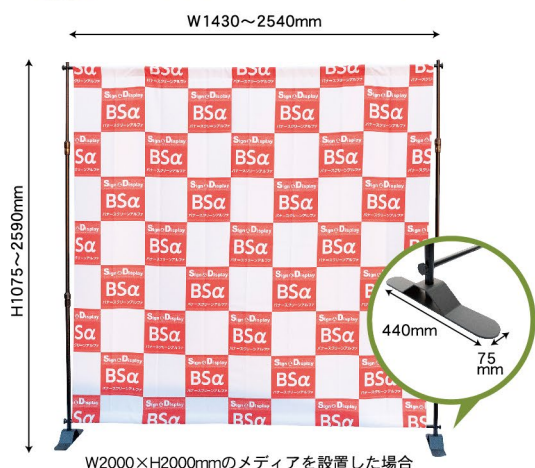

## バナースクリーン

軽くて持ち運び楽々！単発のイベントに！

メディアは別売りです。

W2000×H2000mmのメディアを設置した場合

■本体サイズ：  
(器具最大時) W2540×H2680×D450mm  
(器具最小時) W1580×H1190×D450mm  
(メディア最大時) W2400×H2540mm  
(メディア最小時) W1500×H1080mm  
※上下棒袋70mm含む  
(横棒/ジョイント) φ22mm/φ28mm  
(縦棒/ジョイント) φ26mm/φ35mm  
■素材：スチール、ABS  
■重量：約4.1kg

商品No. **998**  
1台 **¥18,400**  
通常在庫品 (+消費税)

160以上  
サイズ

※下の横棒は上下不可動しません。

■セット内容 (専用ケース付き)

適合メディアサイズ

※生地繋ぎになる場合があります。

最大メディアサイズ W2400mm×H2540mm

最小メディアサイズ W1500mm×H1080mm

## バナースクリーンα (アルファ)

安定感をプラス！長期のイベントも安心！

メディアは別売りです。

W2000×H2000mmのメディアを設置した場合

■本体サイズ：  
(器具最大時) W2540×H2590×D440mm  
(器具最小時) W1430×H1075×D440mm  
(メディア最大時) W2440×H2400mm  
(メディア最小時) W1300×H1000mm  
※上下棒袋70mm含む  
(横棒/ジョイント) φ20mm/φ35mm  
(縦棒/ジョイント) φ24mm/φ35mm  
■素材：アルミ、スチール  
■重量：約5kg