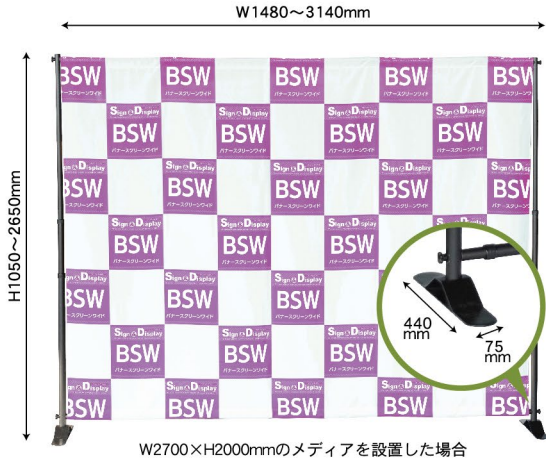

## バナースクリーン

軽くて持ち運び楽々！単発のイベントに！

メディアは別売りです。

W2000×H2000mmのメディアを設置した場合

■本体サイズ：  
(器具最大時) W2540×H2680×D450mm  
(器具最小時) W1580×H1190×D450mm  
(メディア最大時) W2400×H2540mm  
(メディア最小時) W1500×H1080mm  
※上下棒袋70mm含む  
(横棒/ジョイント) φ22mm/φ28mm  
(縦棒/ジョイント) φ26mm/φ35mm  
■素材：スチール、ABS  
■重量：約4.1kg

## バナースクリーンα (アルファ)

安定感をプラス！長期のイベントも安心！

メディアは別売りです。

W2000×H2000mmのメディアを設置した場合

■本体サイズ：  
(器具最大時) W2540×H2590×D440mm  
(器具最小時) W1430×H1075×D440mm  
(メディア最大時) W2440×H2400mm  
(メディア最小時) W1300×H1000mm  
※上下棒袋70mm含む  
(横棒/ジョイント) φ20mm/φ35mm  
(縦棒/ジョイント) φ24mm/φ35mm  
■素材：アルミ、スチール  
■重量：約5kg

最小メディアサイズ W1300mm×H1000mm

上下棒袋  
70mm

160以上  
サイズ

梱包状態の三辺合計が160cmを超える商品です。この大きさの商品は配送業者がご指定いただけない場合がございます。予めご了承ください。

※色や形は実物の商品と若干異なる場合があります。予めご了承ください。

## バナースクリーンワイド

ハイグレード  
タイプ

横幅最大3030mm!用途に合わせて伸縮自在!

メディアは別売りです。

- 本体サイズ:  
(器具最大時) W3140×H2650×D440mm  
(器具最小時) W1480×H1050×D440mm  
(メディア最大時) W3030×H2540mm  
(メディア最小時) W1360×H950mm  
※上下棒袋80mm含む  
(横棒/ジョイント) φ35mm/φ40mm  
(縦棒/ジョイント) φ40mm/φ45mm
- 素材:スチール
- 重量:約6.8kg