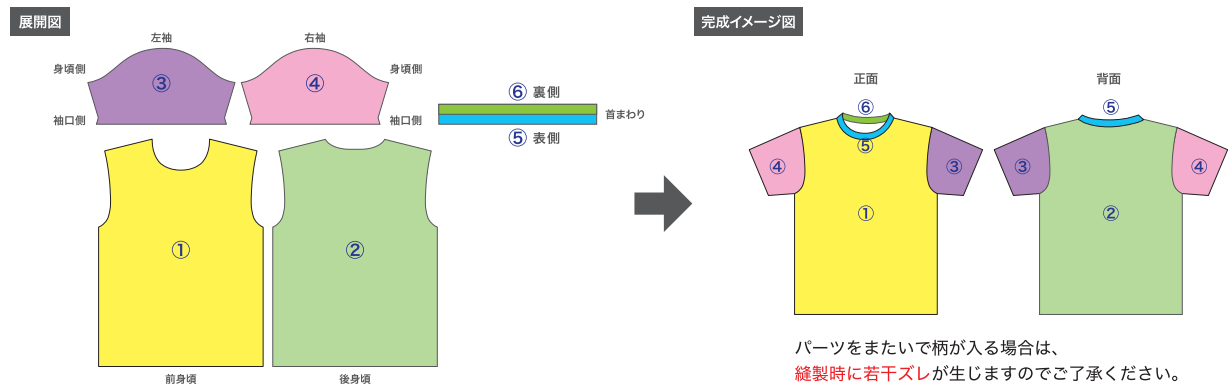

サイズ：140サイズ

セットイン丸首Tシャツについて

・フォーマットは展開図になっています。

展開図と完成イメージで同じパーツになっている部分を色分けしています。下図を参考にデザイン作成をお願いします。

- ・デザインは全て「デザイン」レイヤーへお入れください。
- ・文字は全てアウトライン化してください。
- ・カラーは特色等は使用せず、全てCMYKで作成ください。
- ・リンクは「リンク配置」ではなく必ず「埋め込み」にしてください。
(「リンク配置」でお送りいただく場合は、元の画像も一緒にお送りください)