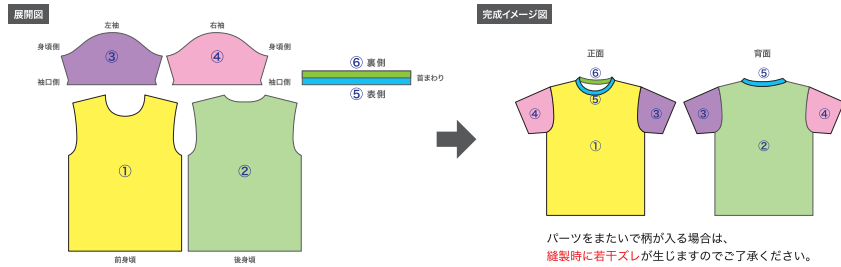

サイズ：3Lサイズ

セットイン丸首Tシャツについて

・フォーマットは展開図になっています。

展開図と完成イメージで同じパーツになっている部分を色分けしています。下図を参考にデザイン作成をお願いします。

- ・デザインは全て「デザイン」レイヤーへお入れください。
- ・文字は全てアウトライン化してください。
- ・カラーは特色等は使用せず、全てCMYKで作成ください。
- ・リンクは「リンク配置」ではなく必ず「埋め込み」にしてください。
(「リンク配置」でお送りいただく場合は、元の画像も一緒にお送りください)