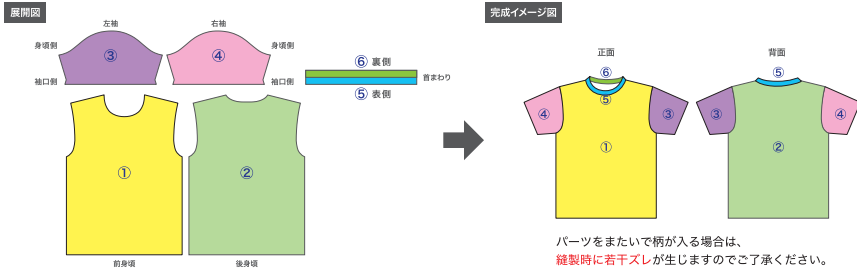

サイズ：5Lサイズ

セットイン丸首Tシャツについて

・フォーマットは展開図になっています。
展開図と完成イメージで同じパーツになっている部分を色分けしています。下図を参考にデザイン作成をお願いします。

- ・デザインは全て「デザイン」レイヤーへお入れください。
- ・文字は全てアウトライン化してください。
- ・カラーは特色等は使用せず、全てCMYKで作成ください。
- ・リンクは「リンク配置」ではなく必ず「埋め込み」にしてください。
(「リンク配置」でお送りいただく場合は、元の画像も一緒にお送りください)