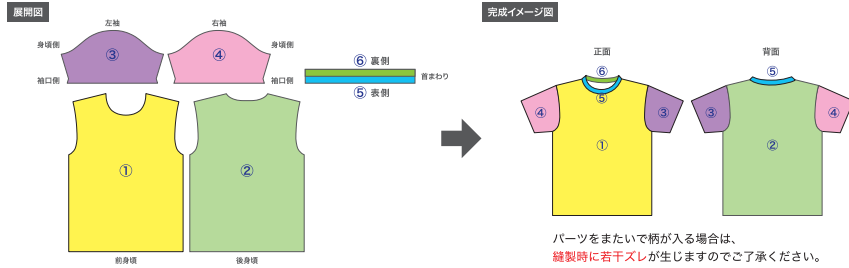

サイズ：6Lサイズ

セットイン丸首Tシャツについて

・フォーマットは展開図になっています。
展開図と完成イメージで同じパーツになっている部分を色分けしています。下図を参考にデザイン作成をお願いします。

- ・デザインは全て「デザイン」レイヤーへお入れください。
- ・文字は全てアウトライン化してください。
- ・カラーは特色等は使用せず、全てCMYKで作成ください。
- ・リンクは「リンク配置」ではなく必ず「埋め込み」にしてください。
(「リンク配置」でお送りいただく場合は、元の画像も一緒にお送りください)