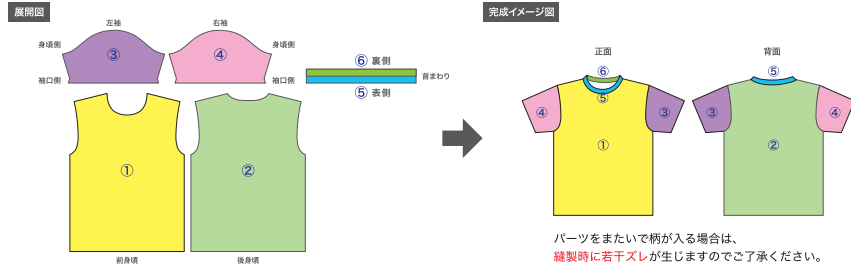

サイズ：7Lサイズ

セットイン丸首Tシャツについて

・フォーマットは展開図になっています。
展開図と完成イメージで同じ部分になっている部分を色分けしています。下図を参考にデザイン作成をお願いします。

- ・デザインは全て「デザイン」レイヤーへお入れください。
- ・文字は全てアウトライン化してください。
- ・カラーは特色等は使用せず、全てCMYKで作成ください。
- ・リンクは「リンク配置」ではなく必ず「埋め込み」にしてください。
(「リンク配置」でお送りいただく場合は、元の画像も一緒にお送りください)