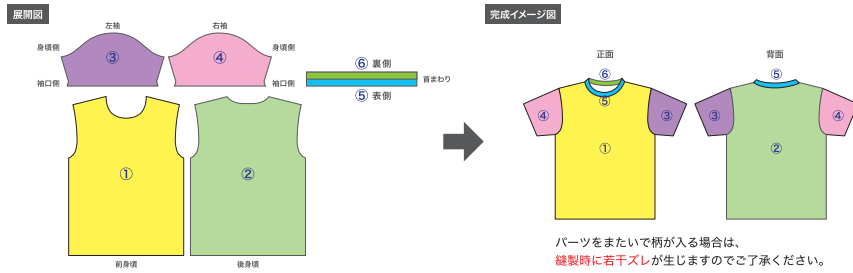

サイズ：Lサイズ

セットイン丸首Tシャツについて

・フォーマットは展開図になっています。

展開図と完成イメージで同じパーツになっている部分を色分けしています。下図を参考にデザイン作成をお願いします。

- ・デザインは全て「デザイン」レイヤーへお入れください。
- ・文字は全てアウトライン化してください。
- ・カラーは特色等は使用せず、全てCMYKで作成ください。
- ・リンクは「リンク配置」ではなく必ず「埋め込み」にしてください。
(「リンク配置」でお送りいただく場合は、元の画像も一緒にお送りください)