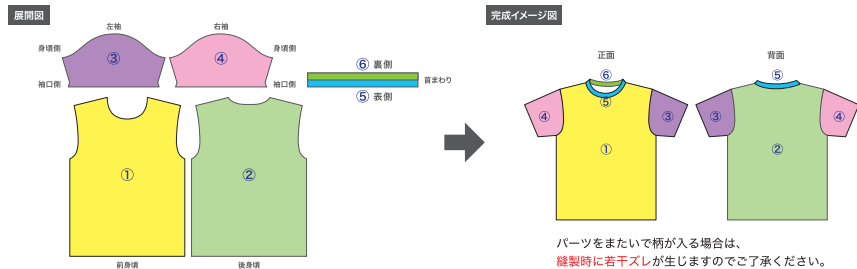

サイズ：LLサイズ

セットイン丸首Tシャツについて

・フォーマットは展開図になっています。
展開図と完成イメージで同じパーツになっている部分を色分けしています。下図を参考にデザイン作成をお願いします。

- ・デザインは全て「デザイン」レイヤーへお入れください。
- ・文字は全てアウトライン化してください。
- ・カラーは特色等は使用せず、全てCMYKで作成ください。
- ・リンクは「リンク配置」ではなく必ず「埋め込み」にしてください。
(「リンク配置」でお送りいただく場合は、元の画像も一緒にお送りください)