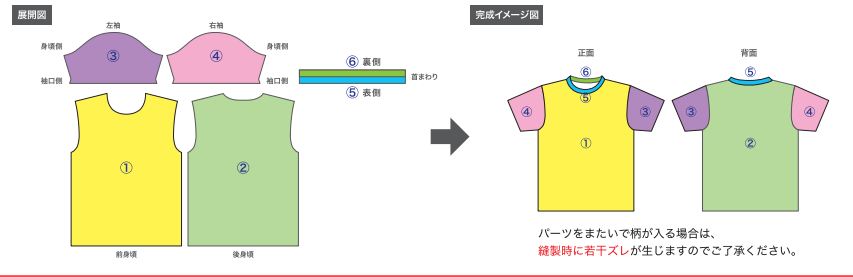

サイズ：Mサイズ

セットイン丸首 T シャツについて

・フォーマットは展開図になっています。
・展開図と完成イメージで同じパーツになっている部分を色分けしています。下図を参考にデザイン作成をお願いします。

- ・デザインは全て「デザイン」レイヤーへお入れください。
- ・文字は全てアウトライン化してください。
- ・カラーは特色等は使用せず、全て CMYK で作成ください。
- ・リンクは「リンク配置」ではなく必ず「埋め込み」にしてください。
(「リンク配置」でお送りいただく場合は、元の画像も一緒にお送りください)