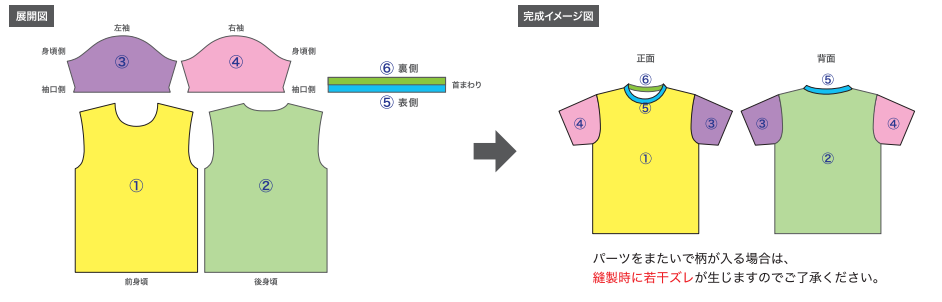

サイズ：Sサイズ

セットイン丸首Tシャツについて

・フォーマットは展開図になっています。

展開図と完成イメージで同じパーツになっている部分を色分けしています。下図を参考にデザイン作成をお願いします。

- ・デザインは全て「デザイン」レイヤーへお入れください。
- ・文字は全てアウトライン化してください。
- ・カラーは特色等は使用せず、全てCMYKで作成ください。
- ・リンクは「リンク配置」ではなく必ず「埋め込み」にしてください。  
(「リンク配置」でお送りいただく場合は、元の画像も一緒にお送りください)