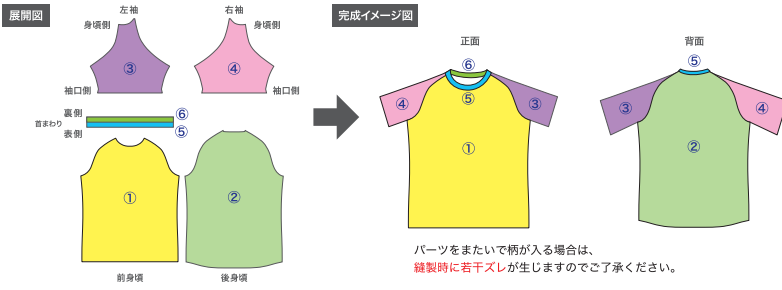

サイズ：Mサイズ

丸首ラグランTシャツについて

・フォーマットは展開図になっています。

展開図と完成イメージで同じパーツになっている部分を色分けしています。下図を参考にデザイン作成をお願いします。

- ・デザインは全て「デザイン」レイヤーへお入れください。
- ・文字は全てアウトライン化してください。
- ・カラーは特色等は使用せず、全てCMYKで作成ください。
- ・リンクは「リンク配置」ではなく必ず「埋め込み」にしてください。
(「リンク配置」でお送りいただく場合は、元の画像も一緒にお送りください)