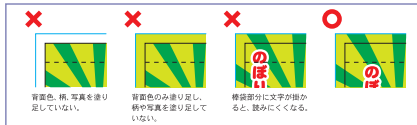

データ作成時のご注意

■作成サイズについて

- データは原寸サイズで作成してください。

■データ作成について

- ① すべて編集可能なハズデータで作成してください。
- ② 文字はすべてアウトライン化してください。
- ③ 色はCMYK（シアン・マゼンタ・イエロー・ブラック）で作成してください。
※RGBカラーは使用しないでください。
- ④ グラデーション、編掛けがある場合には見づらくなる場合がございます。
- ⑤ データは.ai形式で保存してください。
※拡張子を必ずつけてください。（拡張子とはタイトルの後に付く.aiの事です）

■塗り足しについて

- ① 別注品のデザインは入稿される際、仕上がりサイズより外側の青線まで必ずデザインを行ってください。
- ② 背景色が白以外の背景色や画像を使用する場合は、仕上がりサイズより外側の青線まで必ずデザインを行ってください。
塗り足しが無い場合や塗り足しが少ない場合、白地が出る可能性があります。
- ③ 種袋の箇所に文字を入れると、文字が読みにくくなります。避けてデザインをしてください。