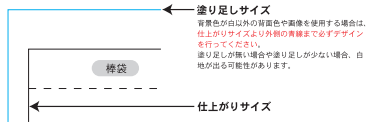

データ作成時のご注意

■作成サイズについて

- データは原寸サイズで作成してください。

■データ作成について

- ① すべて編集可能なハズデータで作成してください。
- ② 文字はすべてアウトライン化してください。
- ③ 色はCMYK（シアン・マゼンタ・イエロー・ブラック）で作成してください。
※RGBカラーは使用しないでください。
- ④ グラデーション、編掛けがある場合には見づらくなる場合がございます。
- ⑤ データは.ai形式で保存してください。
※拡張子を必ずつけてください。（拡張子とはタイトルの後に付く.aiの事です）

■塗り足しについて

- ① 別注品のデザインは入稿される際、仕上がりサイズより外側の青線まで必ずデザインを行ってください。
- ② 背景色が白以外の背景色や画像を使用する場合は、仕上がりサイズより外側の青線まで必ずデザインを行ってください。
塗り足しが無い場合や塗り足しが少ない場合、白地が出る可能性があります。
- ③ 種袋の箇所に文字を入れると、文字が読みにくくなります。避けてデザインをしてください。