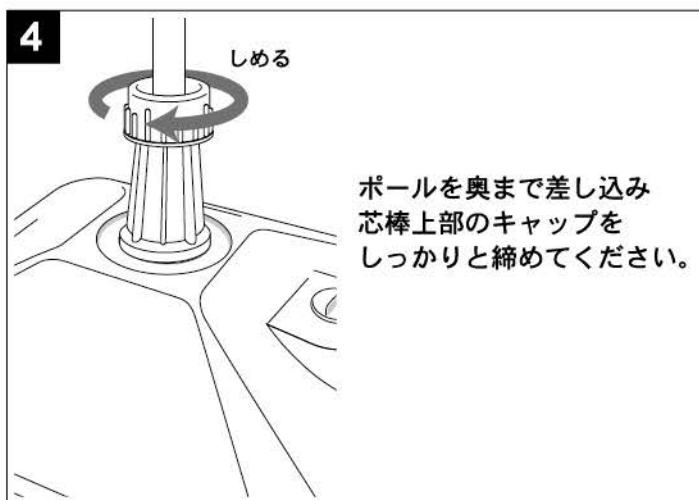

のぼり用ポール台 取扱説明書

セット内容

ポール台 …… 1台

芯棒 …… 1本

芯棒（しんぼう）

ポール台にポールを固定する為の部品です。

取り付け方法

取扱い上の注意

- 冬場は満水時に内部の水が凍結して膨張し、ポールが破損する恐れがありますので、水の量を減らすか凍結しない屋内などで保管をしてください。
- 移動させる時に引き摺らないでください。底部が傷つき、水漏れなどの原因となります。