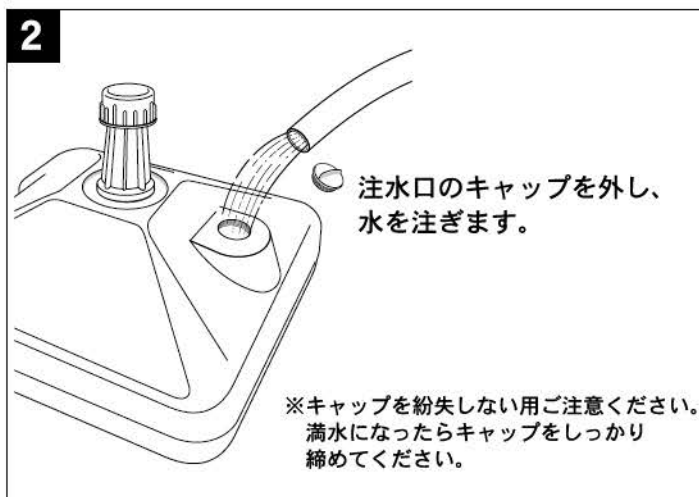

のぼり用ポール台 取扱説明書

セット内容

ポール台 …… 1台

芯棒 …… 1本

芯棒（しんぼう）

ポール台にポールを固定する為の部品です。

取り付け方法

取扱い上の注意

- 冬場は満水時に内部の水が凍結して膨張し、ポールが破損する恐れがありますので、水の量を減らすか凍結しない屋内などで保管をしてください。
- 移動させる時に引き摺らないでください。底部が傷つき、水漏れなどの原因となります。