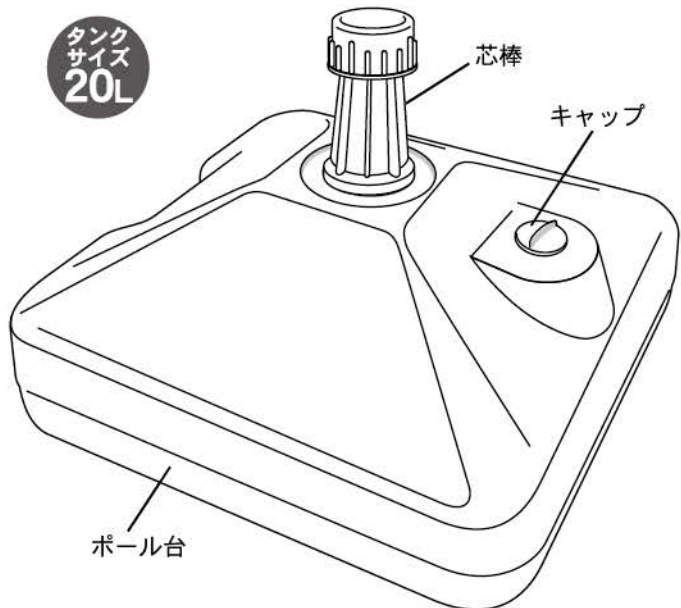

のぼり用ポール台 取扱説明書

セット内容

ポール台 …… 1台

芯棒 …… 1本

芯棒（しんぼう）

ポール台にポールを固定する為の部品です。

取り付け方法

取扱い上の注意

- 冬場は満水時に内部の水が凍結して膨張し、ポールが破損する恐れがありますので、水の量を減らすか凍結しない屋内などで保管をしてください。
- 移動させる時に引き摺らないでください。底部が傷つき、水漏れなどの原因となります。