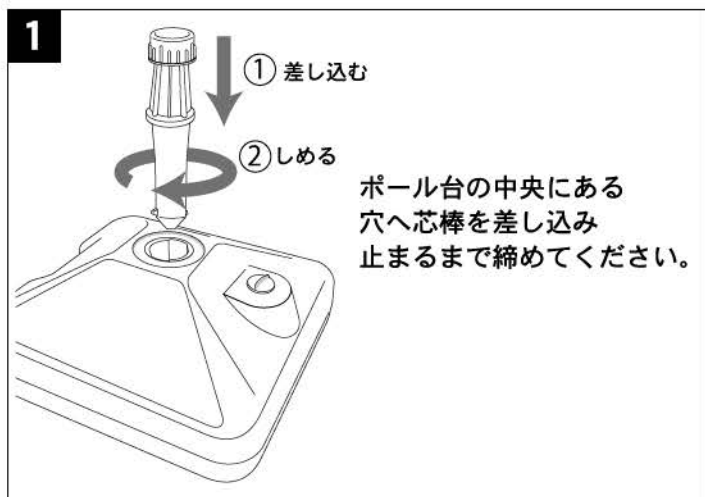

のぼり用ポール台 取扱説明書

セット内容

ポール台 …… 1台

芯棒 …… 1本

芯棒（しんぼう）

ポール台にポールを固定する為の部品です。

取り付け方法

取扱い上の注意

- 冬場は満水時に内部の水が凍結して膨張し、ポールが破損する恐れがありますので、水の量を減らすか凍結しない屋内などで保管をしてください。
- 移動させる時に引き摺らないでください。底部が傷つき、水漏れなどの原因となります。