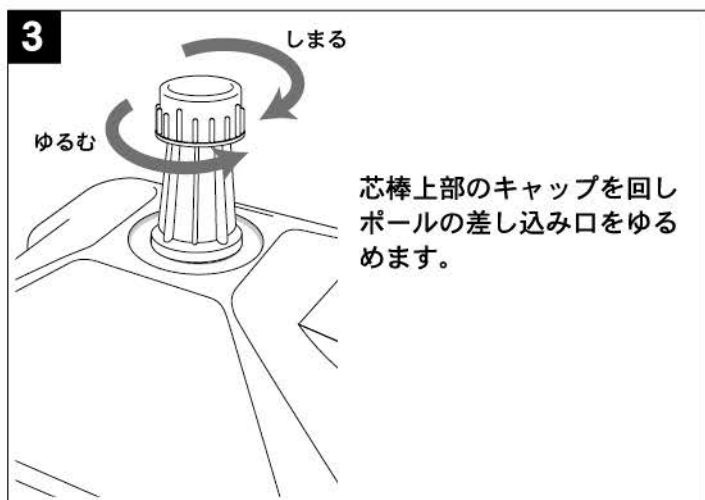

のぼり用ポール台 取扱説明書

セット内容

ポール台 …… 1台

芯棒 …… 1本

芯棒（しんぼう）

ポール台にポールを固定する為の部品です。

取り付け方法

取扱い上の注意

- 冬場は満水時に内部の水が凍結して膨張し、ポールが破損する恐れがありますので、水の量を減らすか凍結しない屋内などで保管をしてください。
- 移動させる時に引き摺らないでください。底部が傷つき、水漏れなどの原因となります。